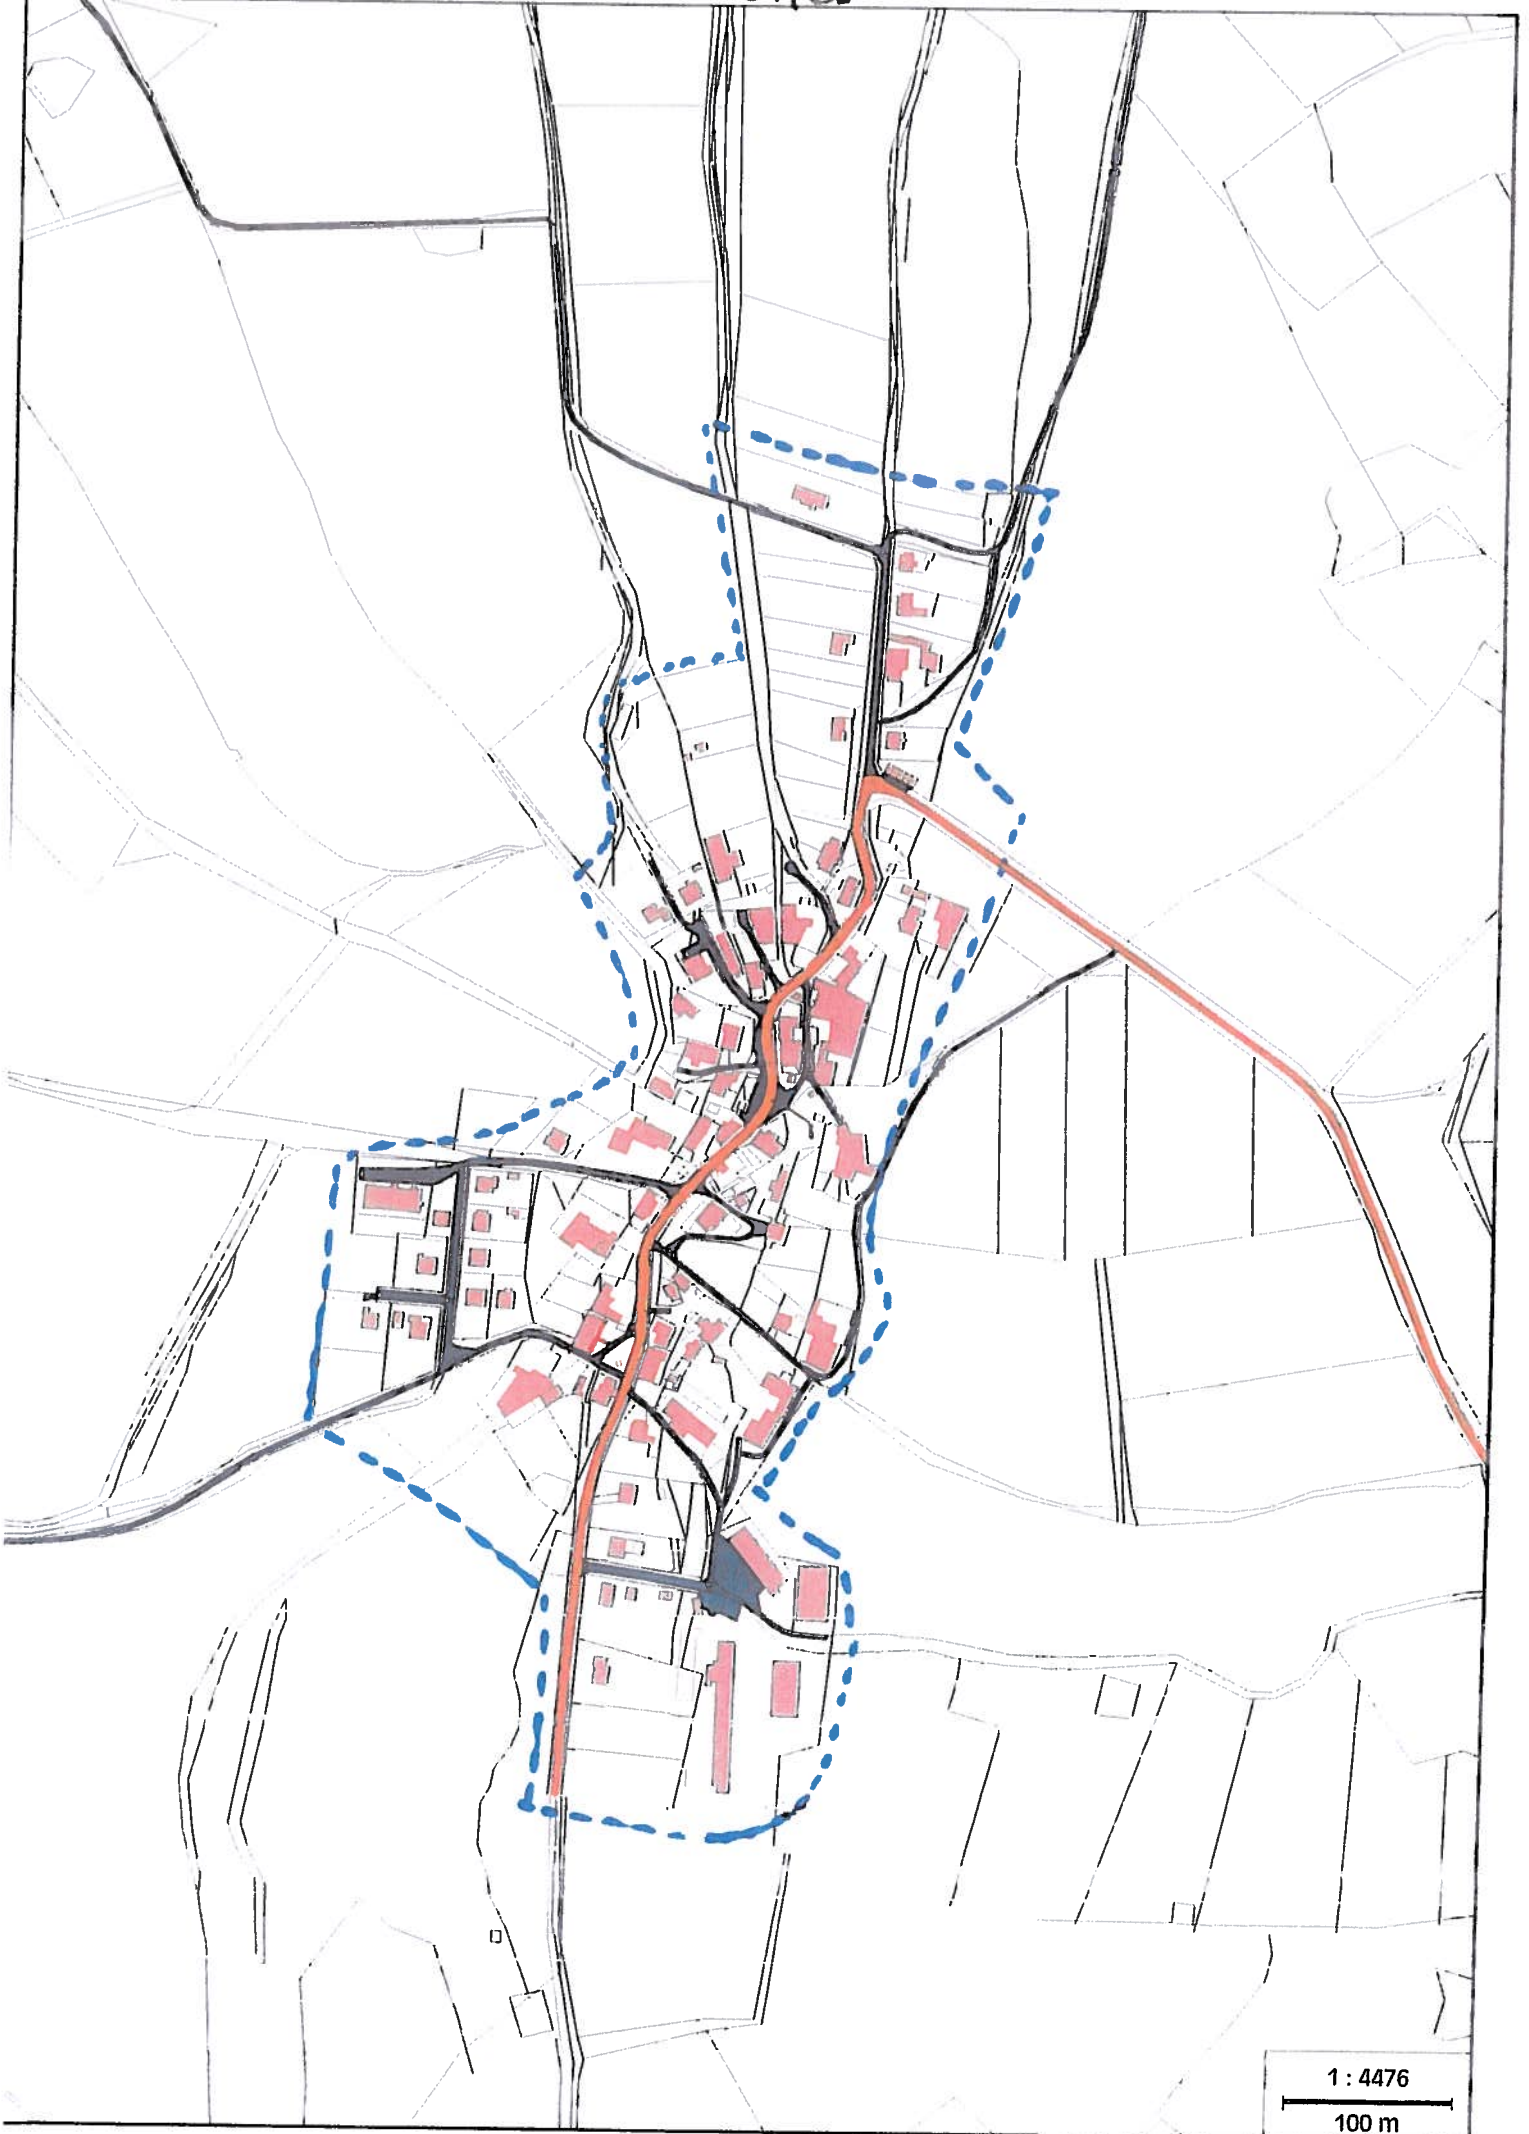

Nové město na Moravě

NOVE MĚSTO NA MORAVĚ - MČ HLINNÉ

1 : 4476

100 m

NOVE MĚSTO NA MORAVĚ - MČ ROKYTNO

1 : 4476

100 m

NOVE MESTO NA MORAVĚ - MČ STUDNICE

1 : 3109
50 m

Nové Město na Moravě - MC POHLEDEC

1 : 5371
100 m

NOVE MĚSTO NA MORAVĚ - MČ JIRÁKOVICE

1 : 4476

100 m

NOVE MĚSTO NA MORAVĚ - MČ MARŠOVICE

1 : 5371

100 m

Nové Město na Moravě - MČ SLAVKOVICE

1 : 6445
100 m

Nové Město na Moravě - MČ PETROVICE

1 : 4476
100 m

Nové Město na Moravě - MČ OLEŠNÁ

1 : 5371
100 m