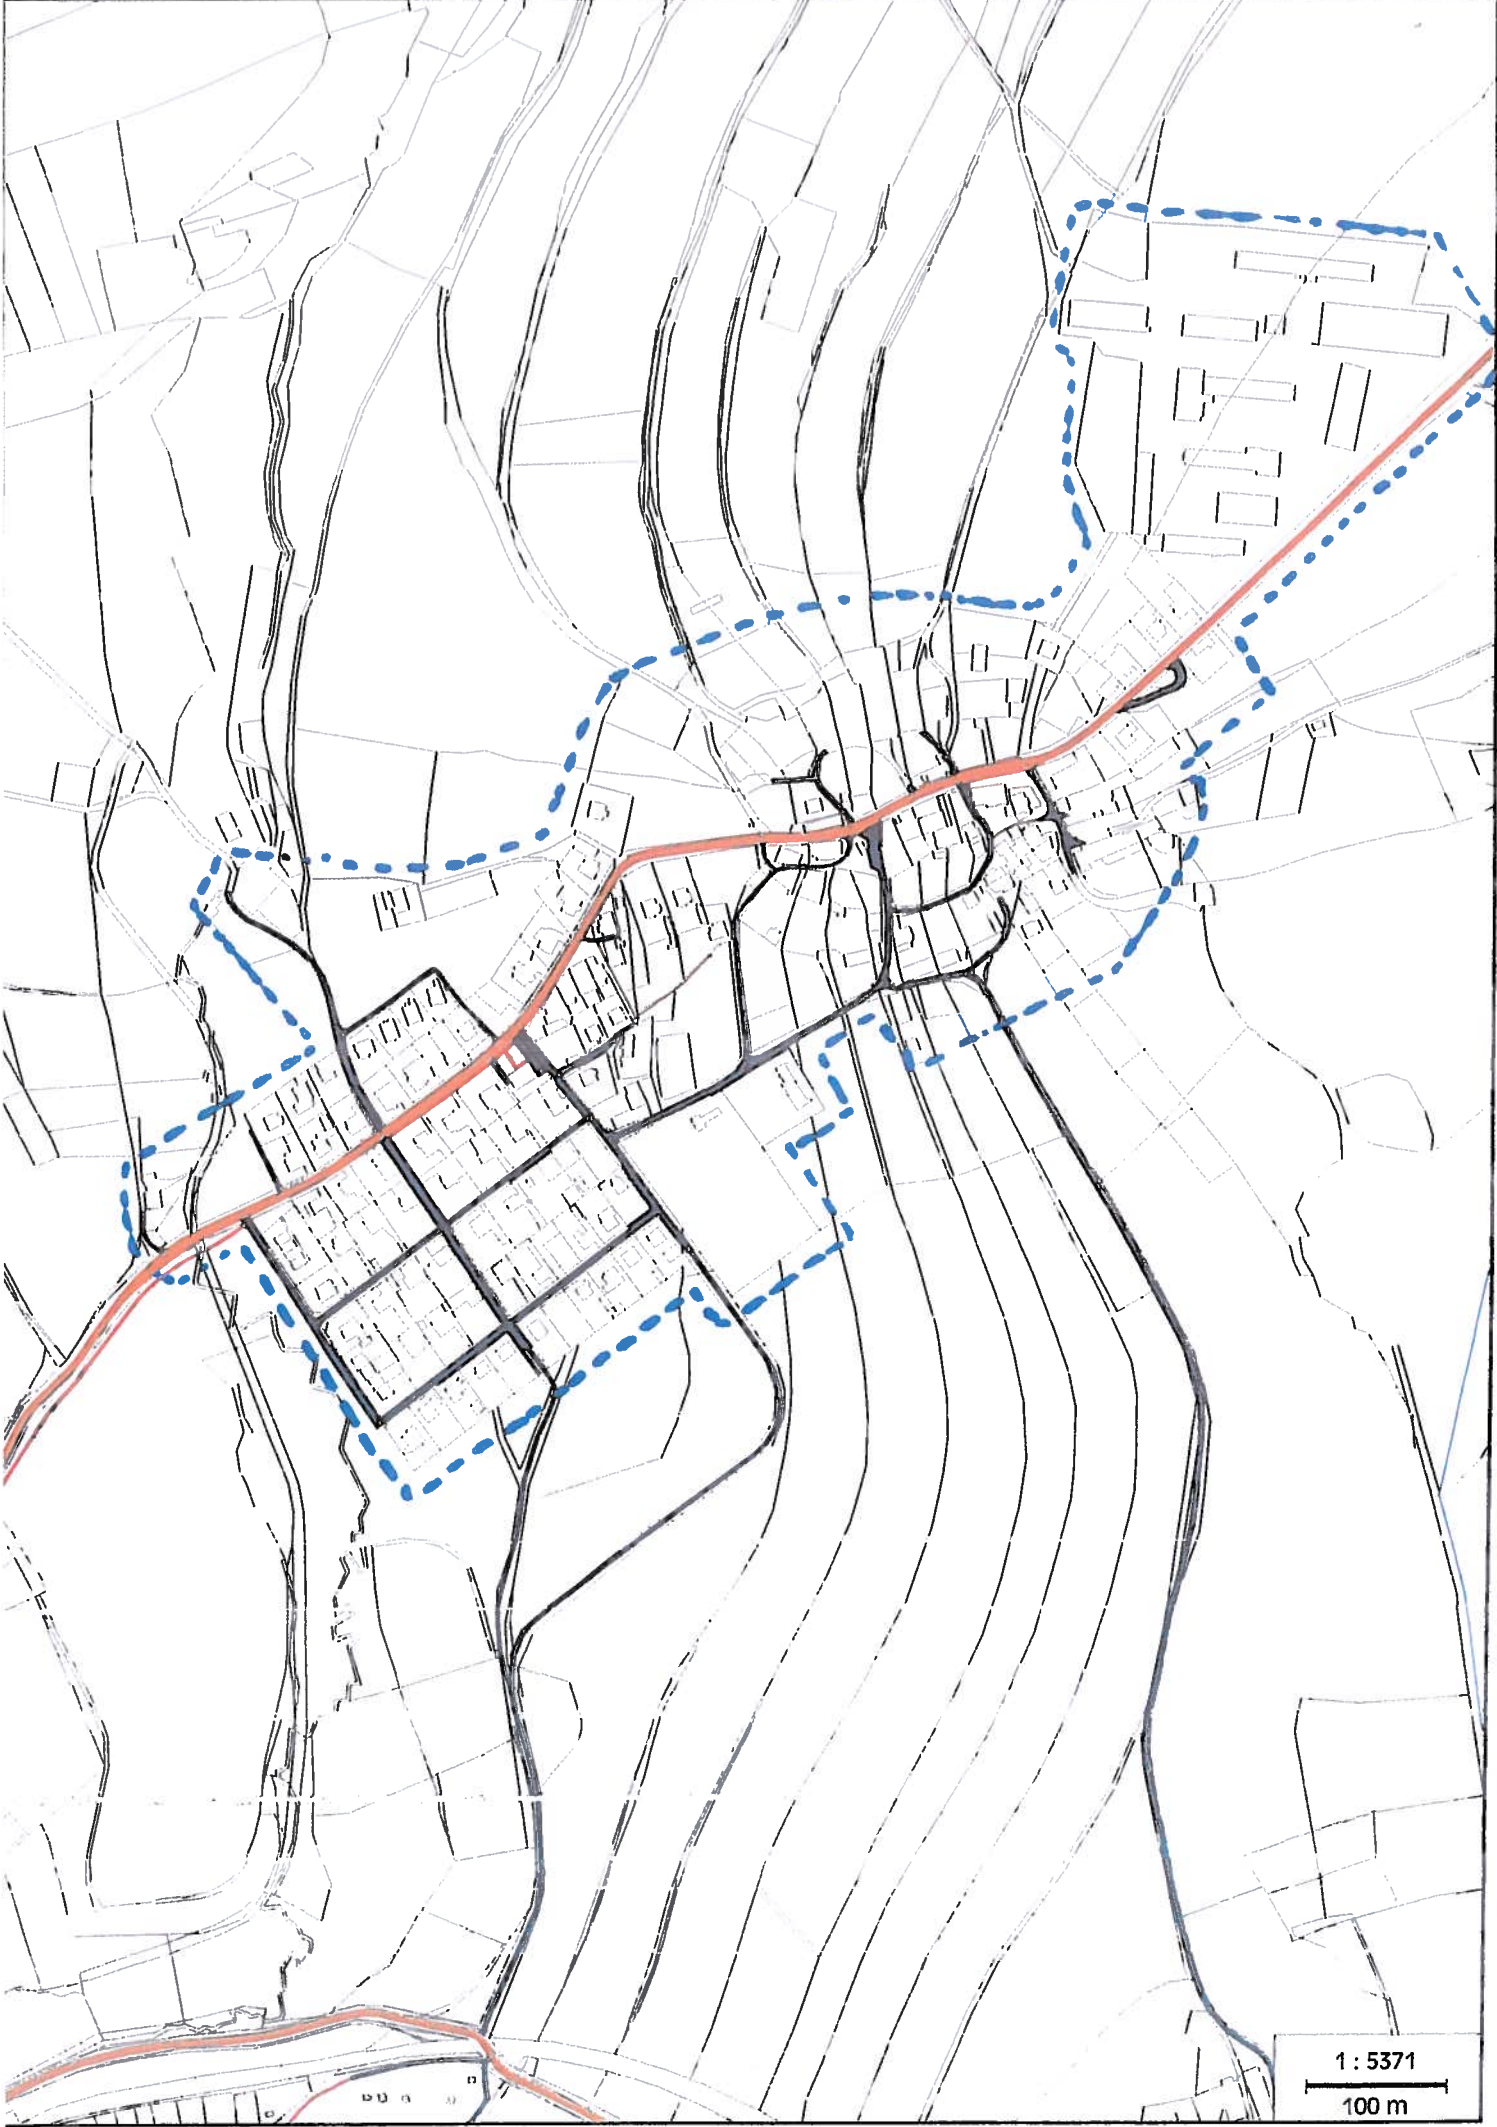

Nové město na Moravě

NOVE MĚSTO NA MORAVĚ - MČ HLINNÉ

1 : 4476

100 m

NOVE MĚSTO NA MORAVĚ - MČ ROKYTNO

1 : 4476

100 m

NOVE MESTO NA MORAVĚ - MČ STUDNICE

1 : 3109
50 m

Nové Město na Moravě - MC POHLEDEC

1 : 5371
100 m

NOVE MĚSTO NA MORAVĚ - MČ JIRÁKOVICE

1 : 4476

100 m

NOVE MĚSTO NA MORAVĚ - MČ MARŠOVICE

1 : 5371

100 m

Nové Město na Moravě - MČ SLAVKOVICE

1 : 6445
100 m

Nové Město na Moravě - MČ PETROVICE

1 : 4476
100 m

Nové Město na Moravě - MČ OLEŠNÁ

1 : 5371
100 m