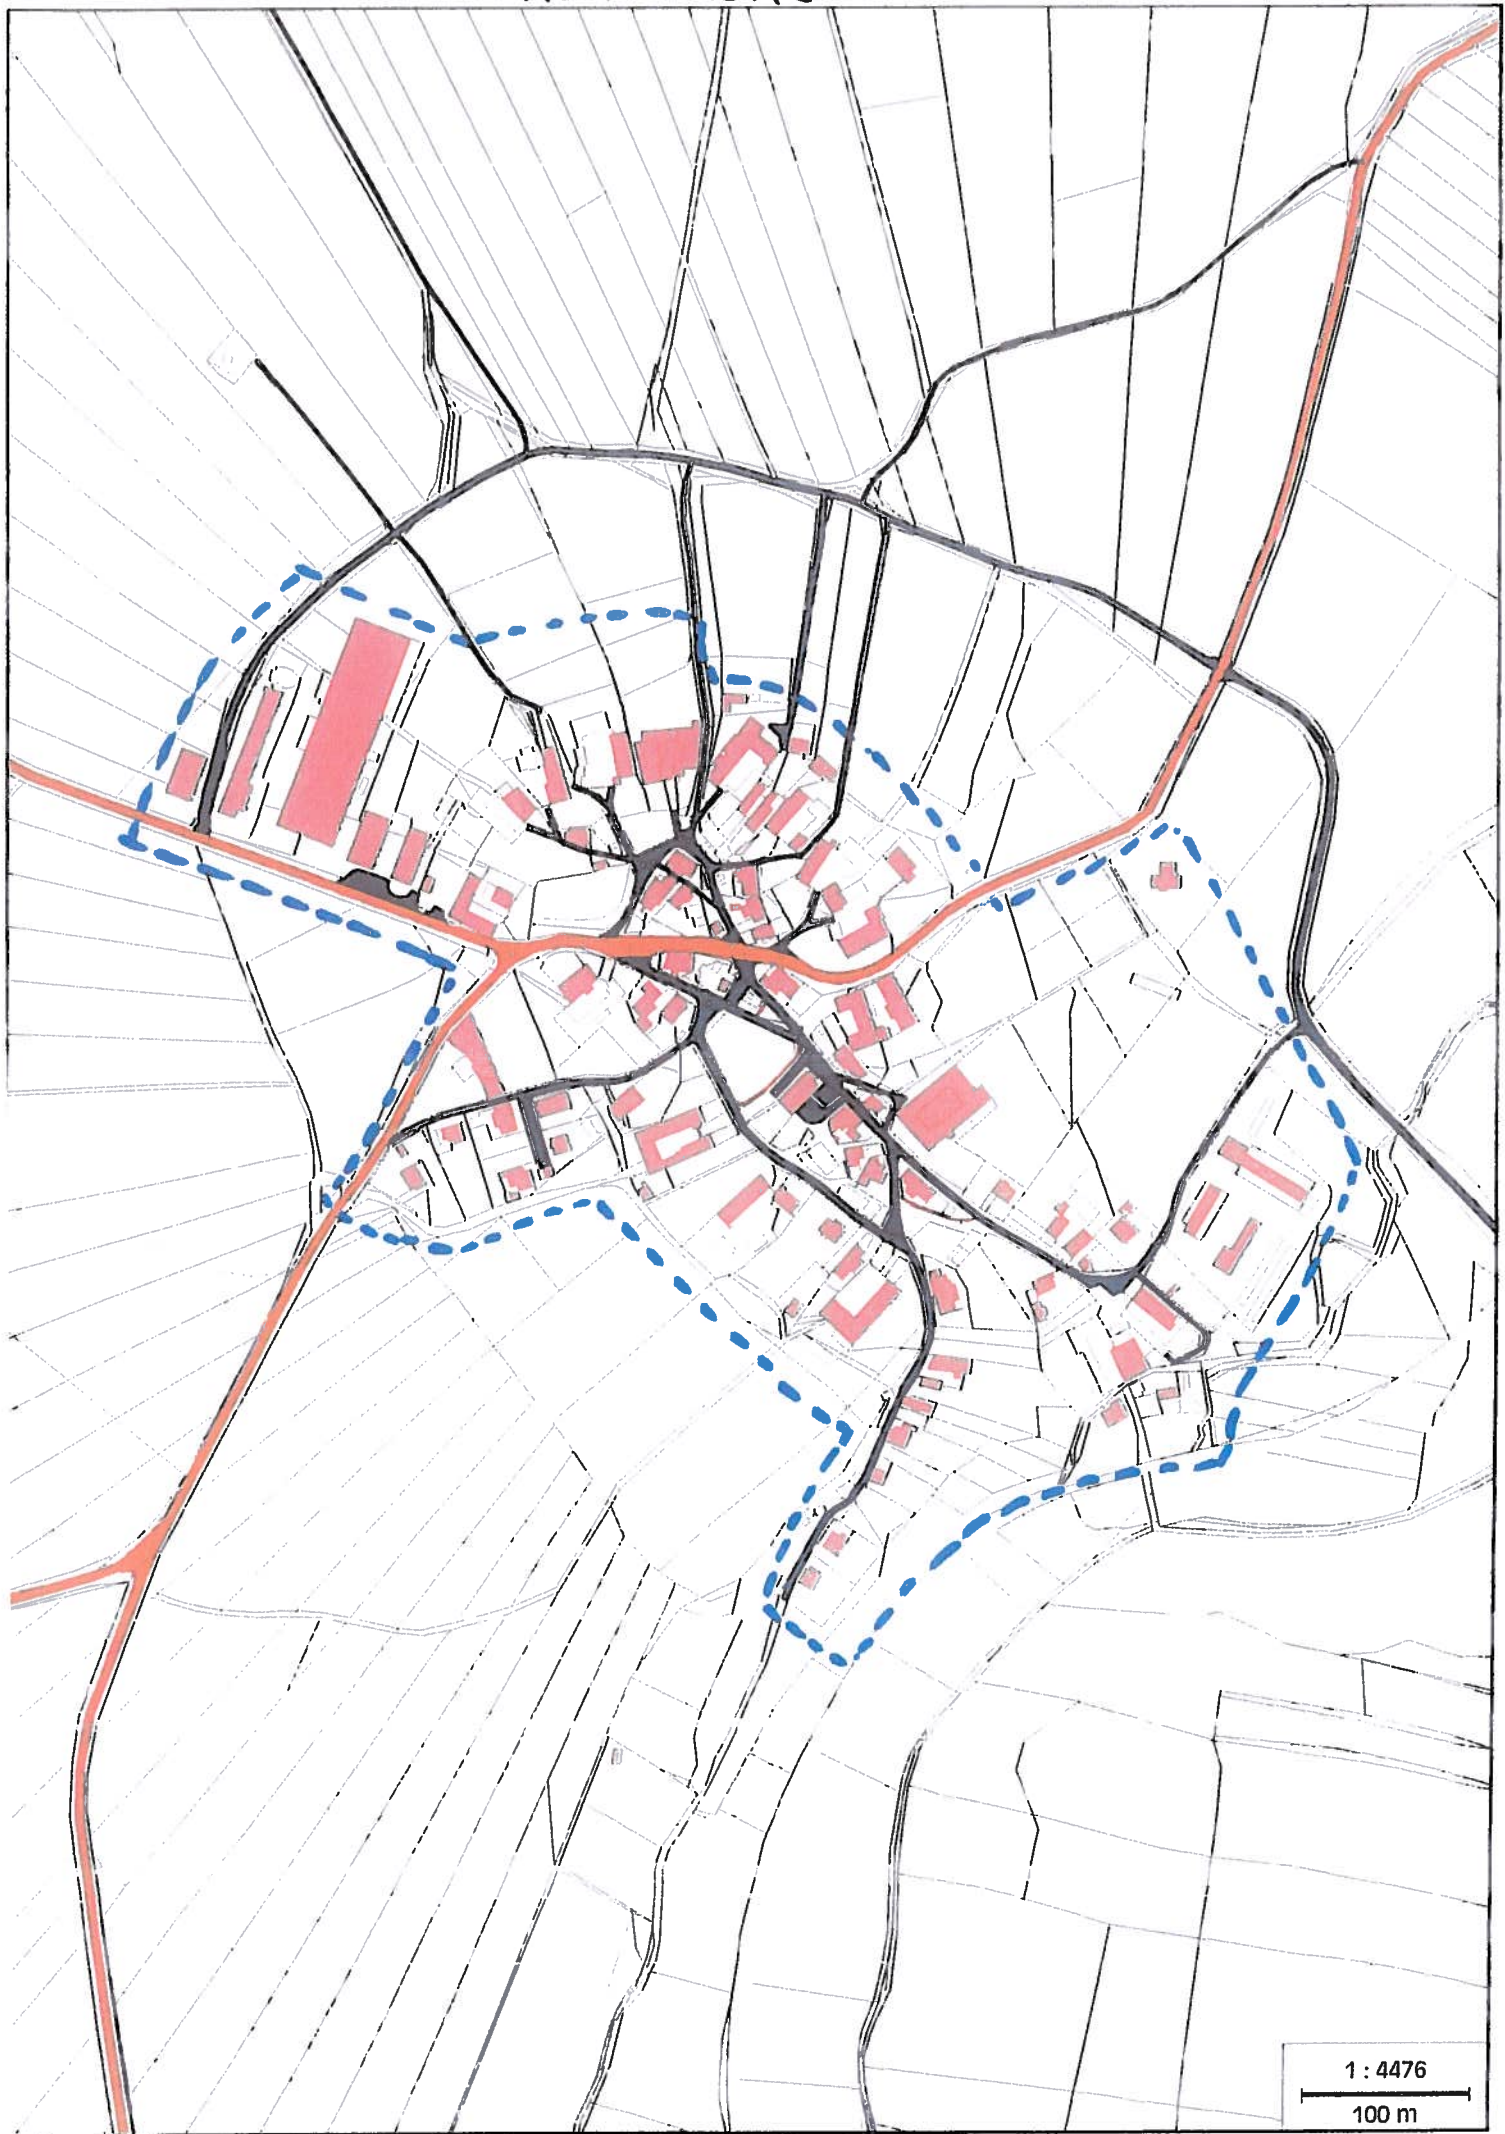

Nové město na Moravě

NOVE MĚSTO NA MORAVĚ - MČ HLINNÉ

1 : 4476

100 m

NOVE MĚSTO NA MORAVĚ - MČ ROKYTNO

1 : 4476

100 m

NOVE MESTO NA MORAVĚ - MČ STUDNICE

1 : 3109
50 m

Nové Město na Moravě - MC POHLEDEC

1 : 5371
100 m

NOVE MĚSTO NA MORAVĚ - MČ JIRÁKOVICE

1 : 4476

100 m

NOVE MĚSTO NA MORAVĚ - MČ MARŠOVICE

1 : 5371

100 m

Nové Město na Moravě - MČ SLAVKOVICE

1 : 6445
100 m

Nové Město na Moravě - MČ PETROVICE

1 : 4476
100 m

Nové Město na Moravě - MČ OLEŠNÁ

1 : 5371
100 m