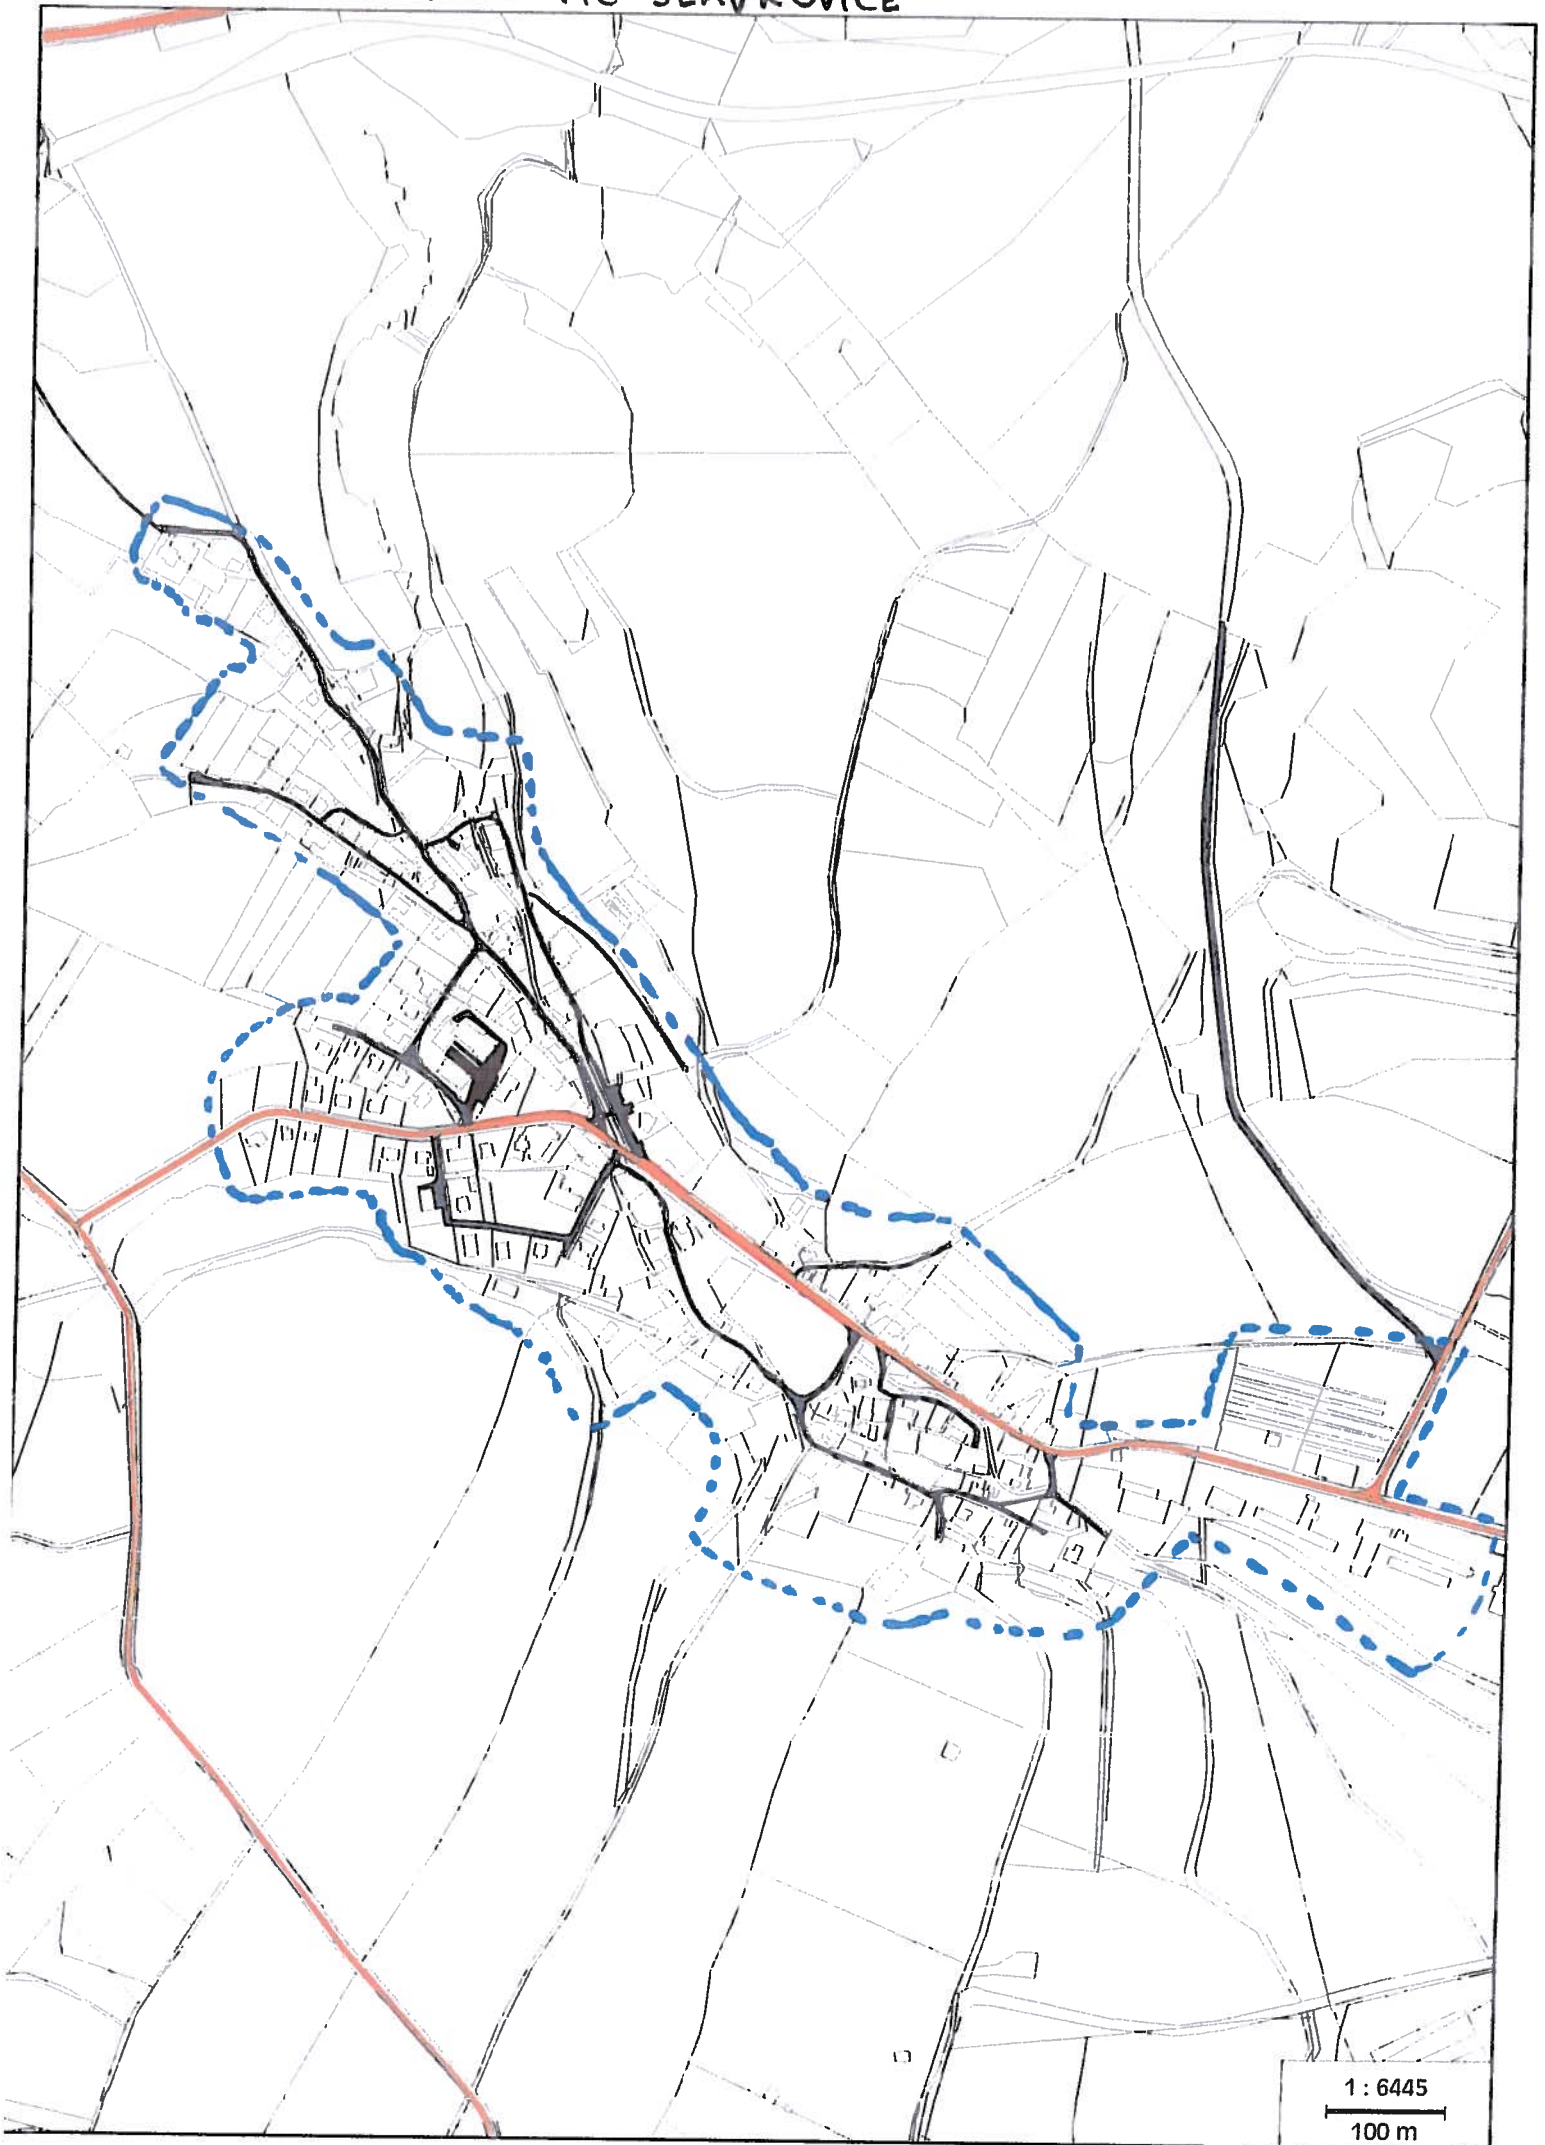

Nové město na Moravě

NOVE MĚSTO NA MORAVĚ - MČ HLINNÉ

1 : 4476

100 m

NOVE MĚSTO NA MORAVĚ - MČ ROKYTNO

1 : 4476

100 m

NOVE MESTO NA MORAVĚ - MČ STUDNICE

1 : 3109
50 m

Nové Město na Moravě - MC POHLEDEC

1 : 5371
100 m

NOVE MĚSTO NA MORAVĚ - MČ JIRÁKOVICE

1 : 4476

100 m

NOVE MĚSTO NA MORAVĚ - MČ MARŠOVICE

1 : 5371

100 m

Nové Město na Moravě - MČ SLAVKOVICE

1 : 6445
100 m

Nové Město na Moravě - MČ PETROVICE

1 : 4476
100 m

Nové Město na Moravě - MČ OLEŠNÁ

1 : 5371
100 m