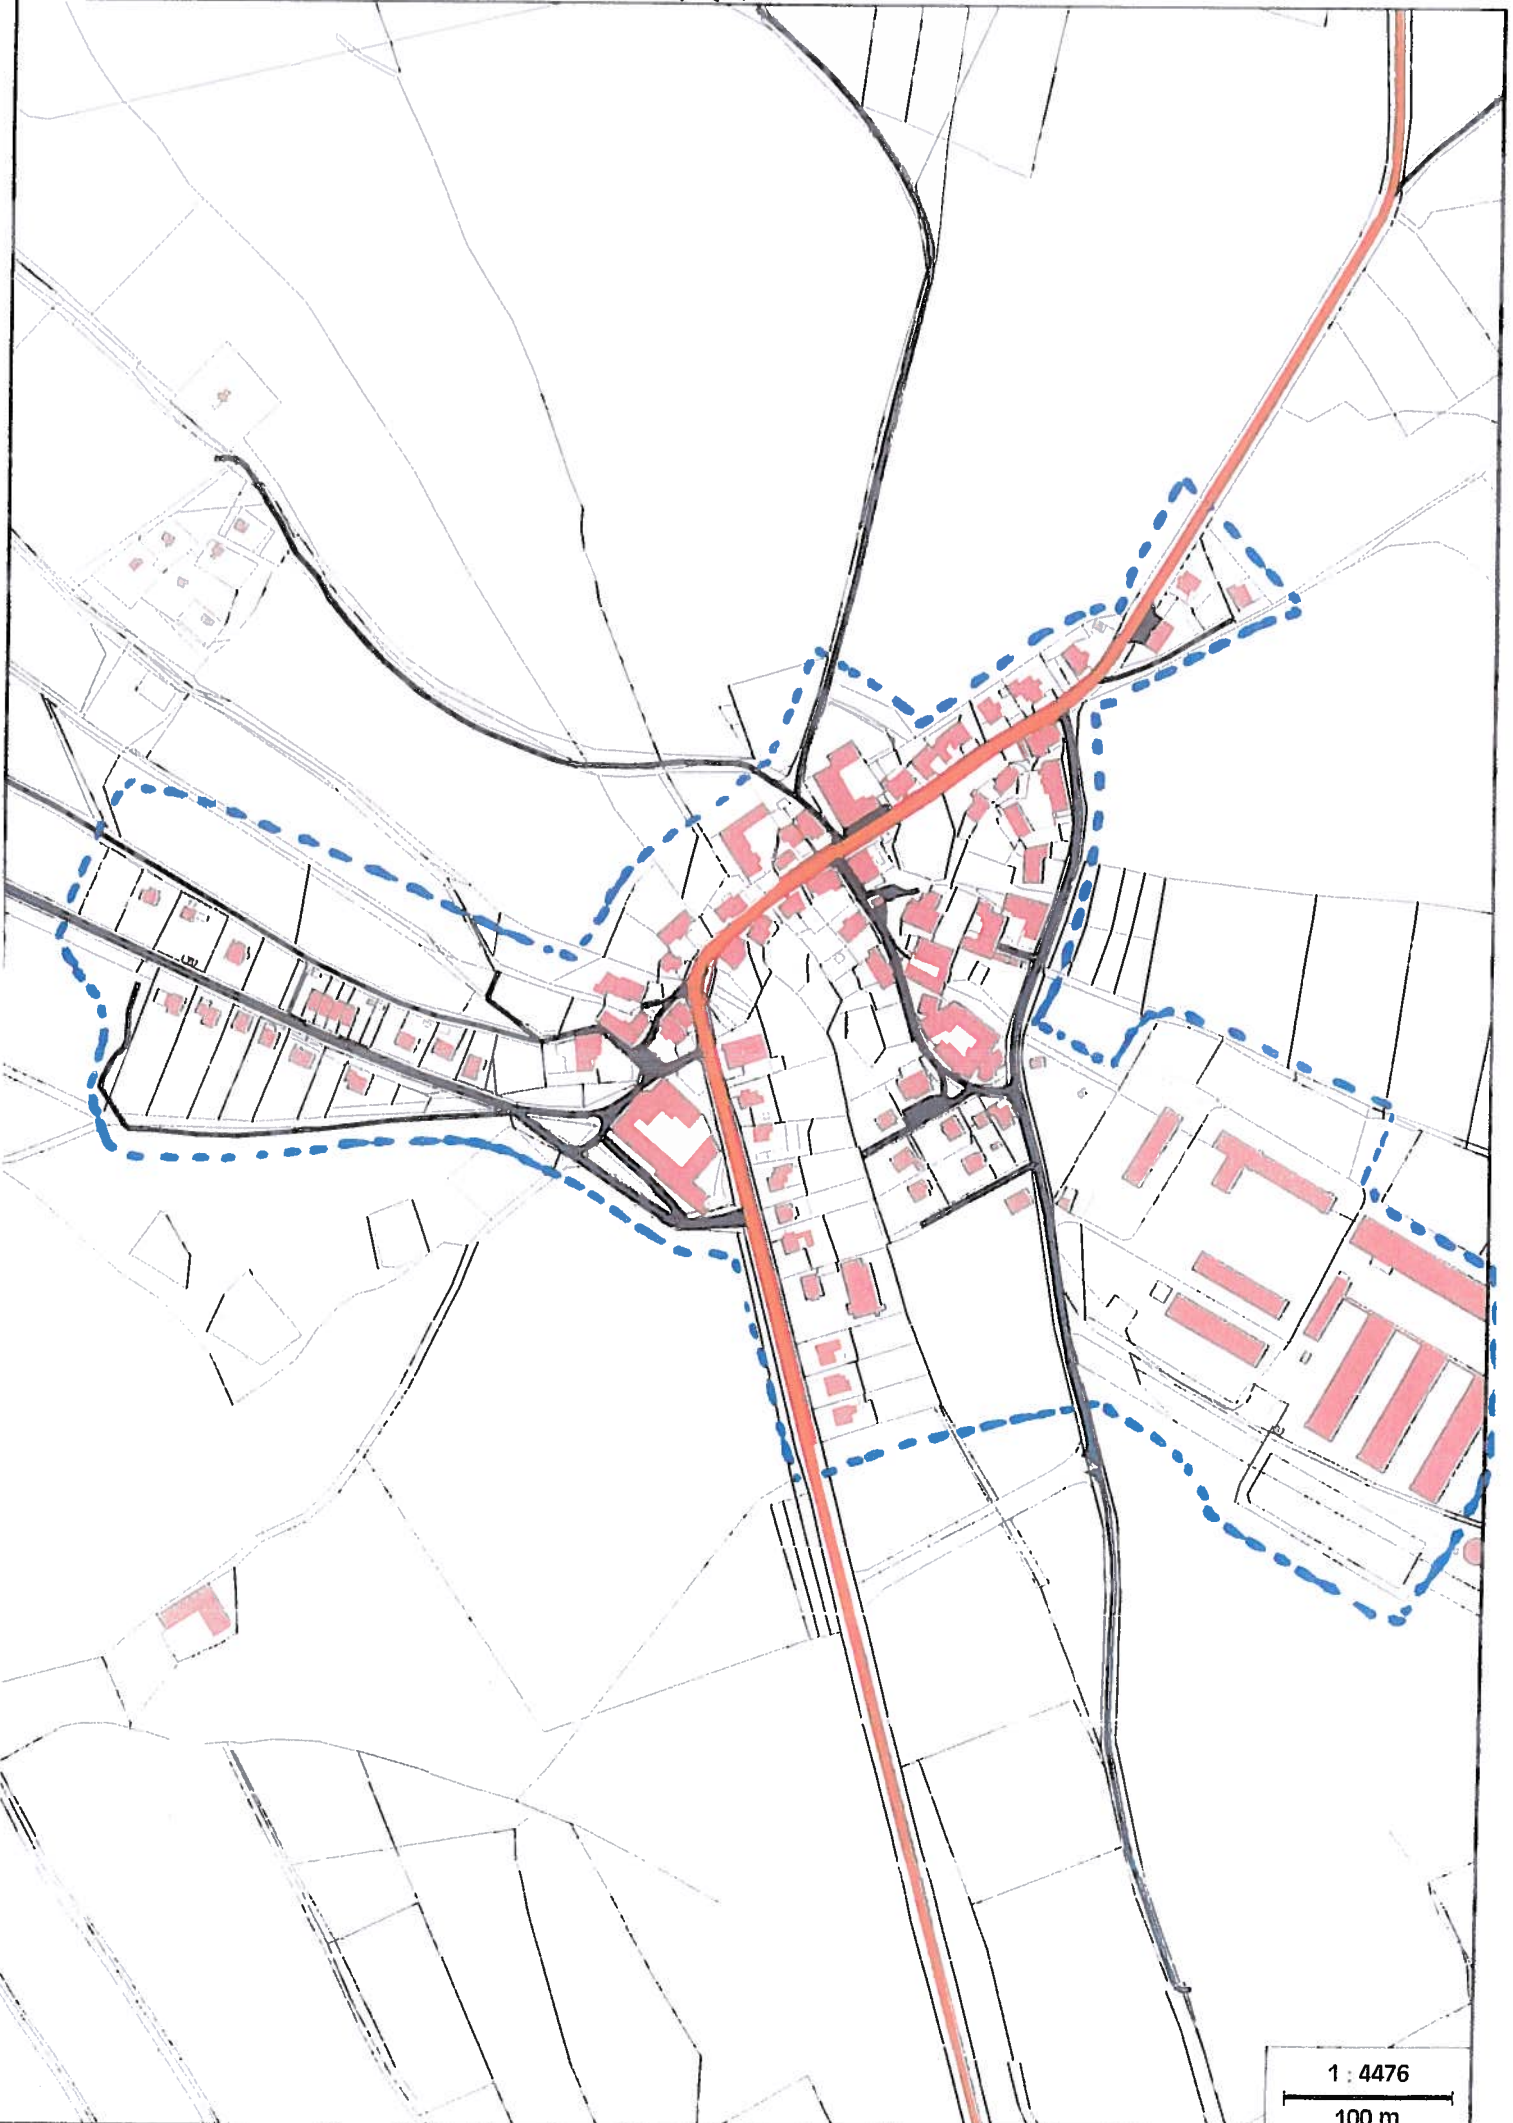

Nové město na Moravě

NOVE MĚSTO NA MORAVĚ - MČ HLINNÉ

1 : 4476

100 m

NOVE MĚSTO NA MORAVĚ - MČ ROKYTNO

1 : 4476

100 m

NOVE MESTO NA MORAVĚ - MČ STUDNICE

1 : 3109
50 m

Nové Město na Moravě - MC POHLEDEC

1 : 5371
100 m

NOVE MĚSTO NA MORAVĚ - MČ JIRÁKOVICE

1 : 4476

100 m

NOVE MĚSTO NA MORAVĚ - MČ MARŠOVICE

1 : 5371