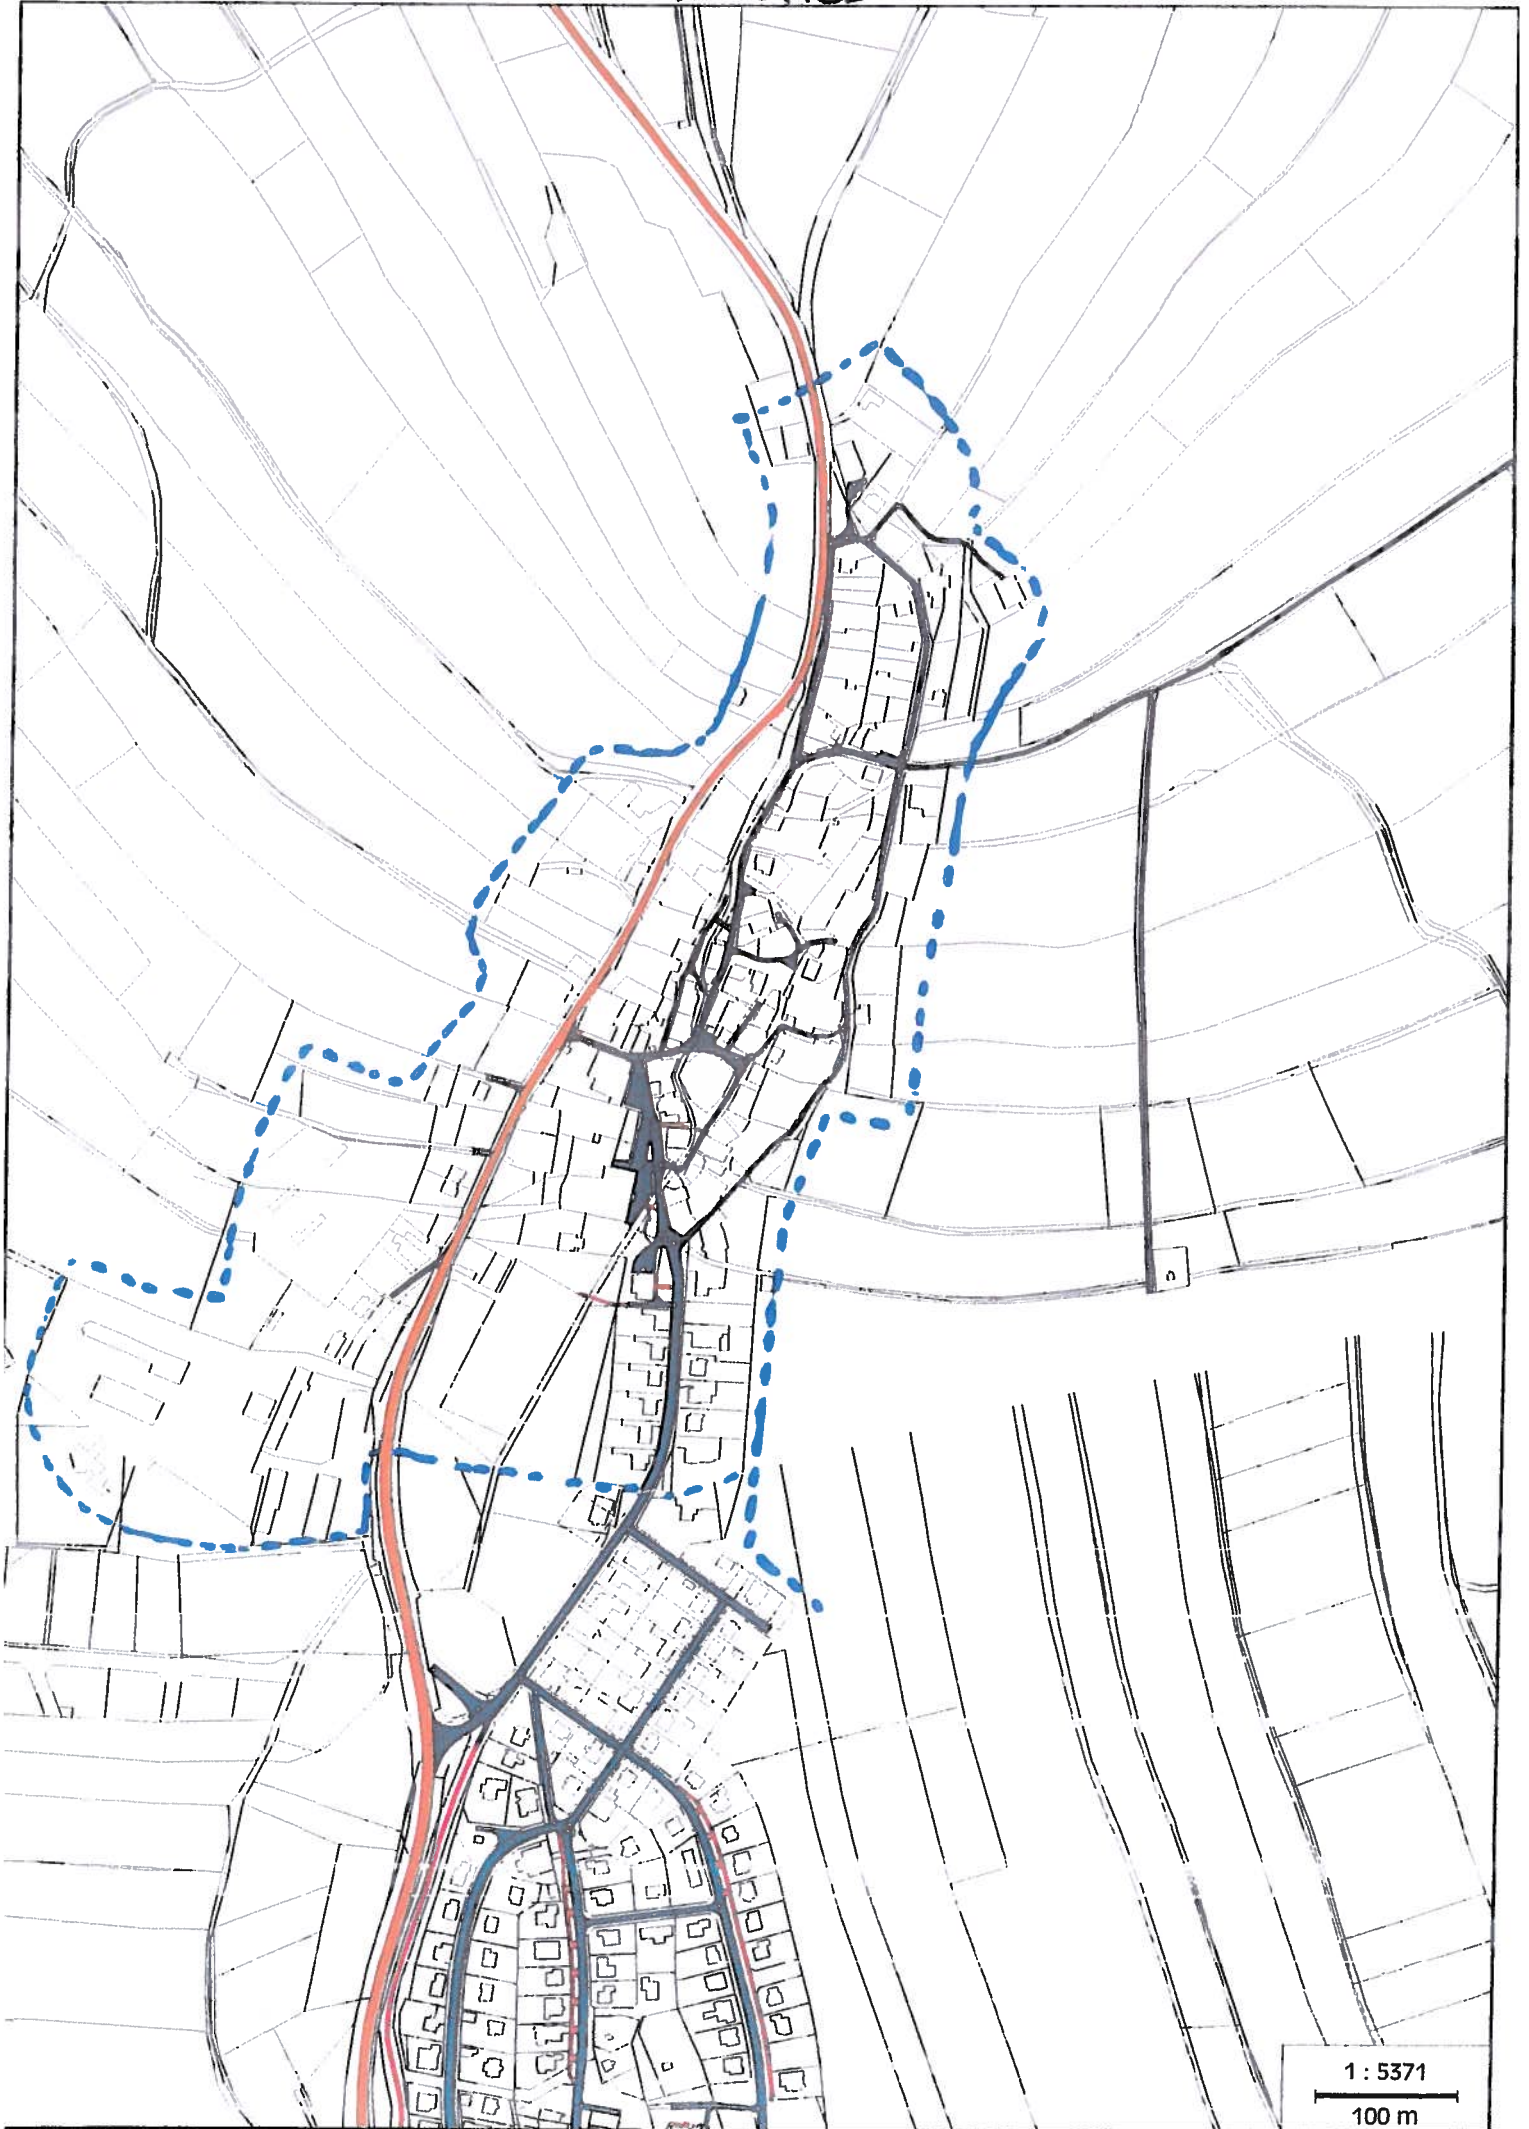

Nové město na Moravě

NOVE MĚSTO NA MORAVĚ - MČ HLINNÉ

1 : 4476

100 m

NOVE MĚSTO NA MORAVĚ - MČ ROKYTNO

1 : 4476

100 m

NOVE MESTO NA MORAVĚ - MČ STUDNICE

1 : 3109
50 m

Nové Město na Moravě - MC POHLEDEC

1 : 5371
100 m

NOVE MĚSTO NA MORAVĚ - MČ JIRÁKOVICE

1 : 4476

100 m

NOVE MĚSTO NA MORAVĚ - MČ MARŠOVICE

1 : 5371

100 m

Nové Město na Moravě - MČ SLAVKOVICE

1 : 6445
100 m

Nové Město na Moravě - MČ PETROVICE

1 : 4476
100 m

Nové Město na Moravě - MČ OLEŠNÁ

1 : 5371
100 m