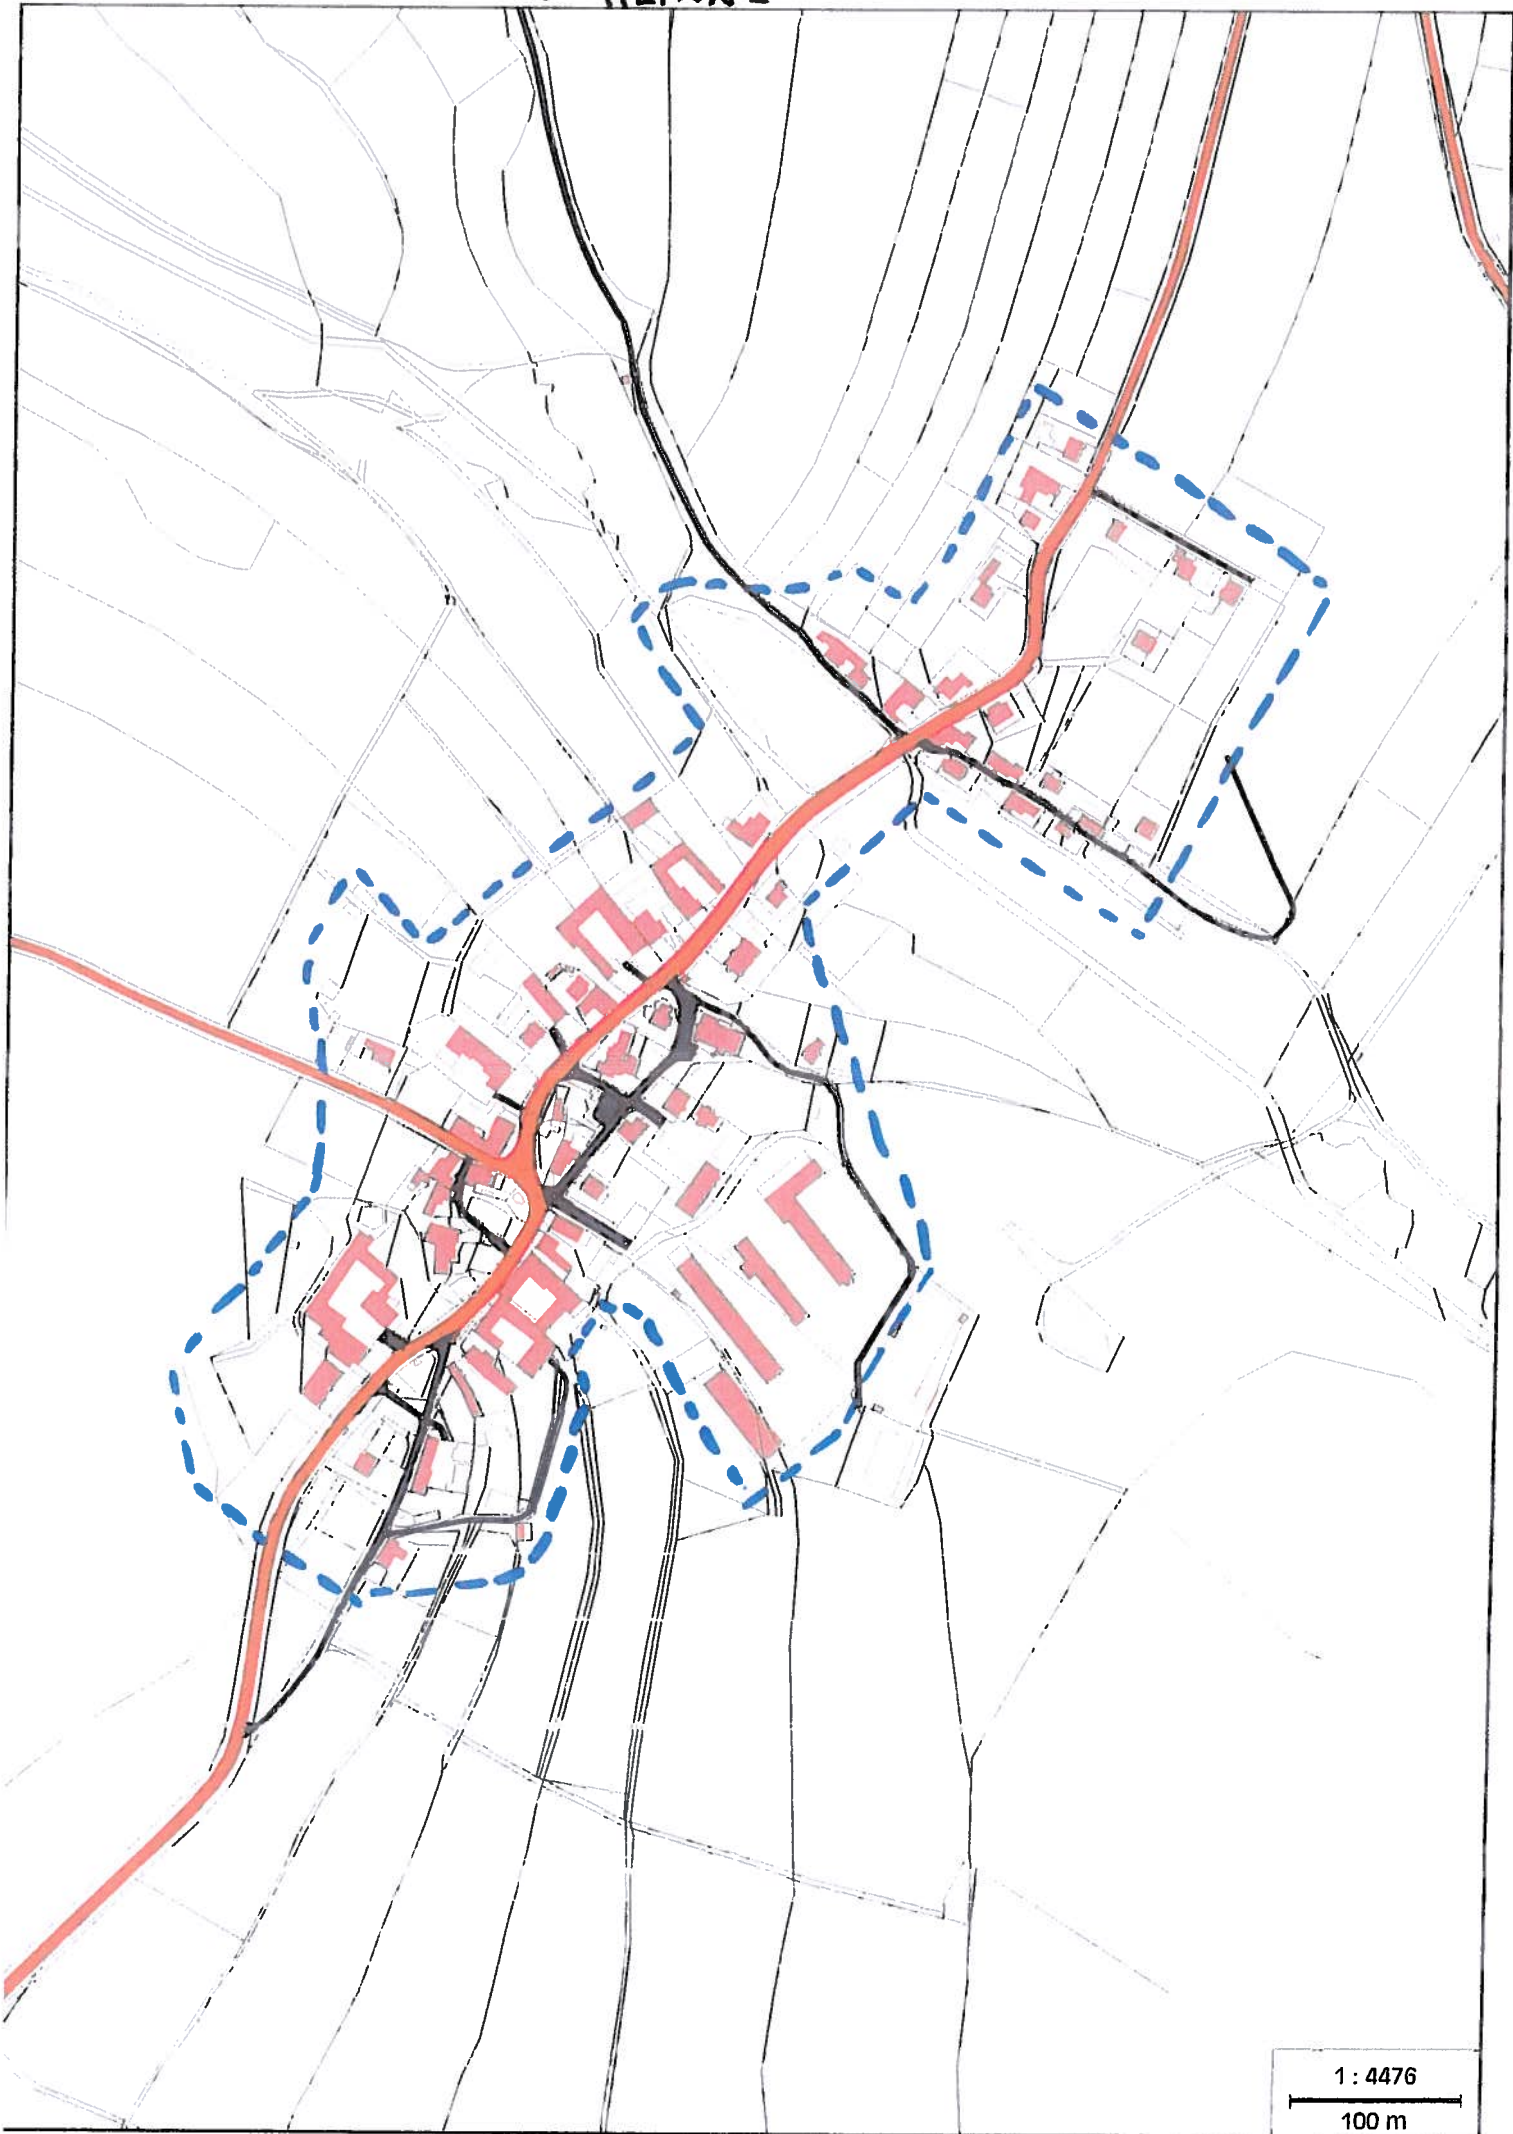

Nové město na Moravě

NOVE MĚSTO NA MORAVĚ - MČ HLINNÉ

1 : 4476

100 m

NOVE MĚSTO NA MORAVĚ - MČ ROKYTNO

1 : 4476

100 m

NOVE MESTO NA MORAVĚ - MČ STUDNICE

1 : 3109
50 m

Nové Město na Moravě - MC POHLEDEC

1 : 5371
100 m

NOVE MĚSTO NA MORAVĚ - MČ JIRÁKOVICE

1 : 4476

100 m

NOVE MĚSTO NA MORAVĚ - MČ MARŠOVICE

1 : 5371

100 m

Nové Město na Moravě - MČ SLAVKOVICE

1 : 6445
100 m

Nové Město na Moravě - MČ PETROVICE

1 : 4476
100 m

Nové Město na Moravě - MČ OLEŠNÁ

1 : 5371
100 m