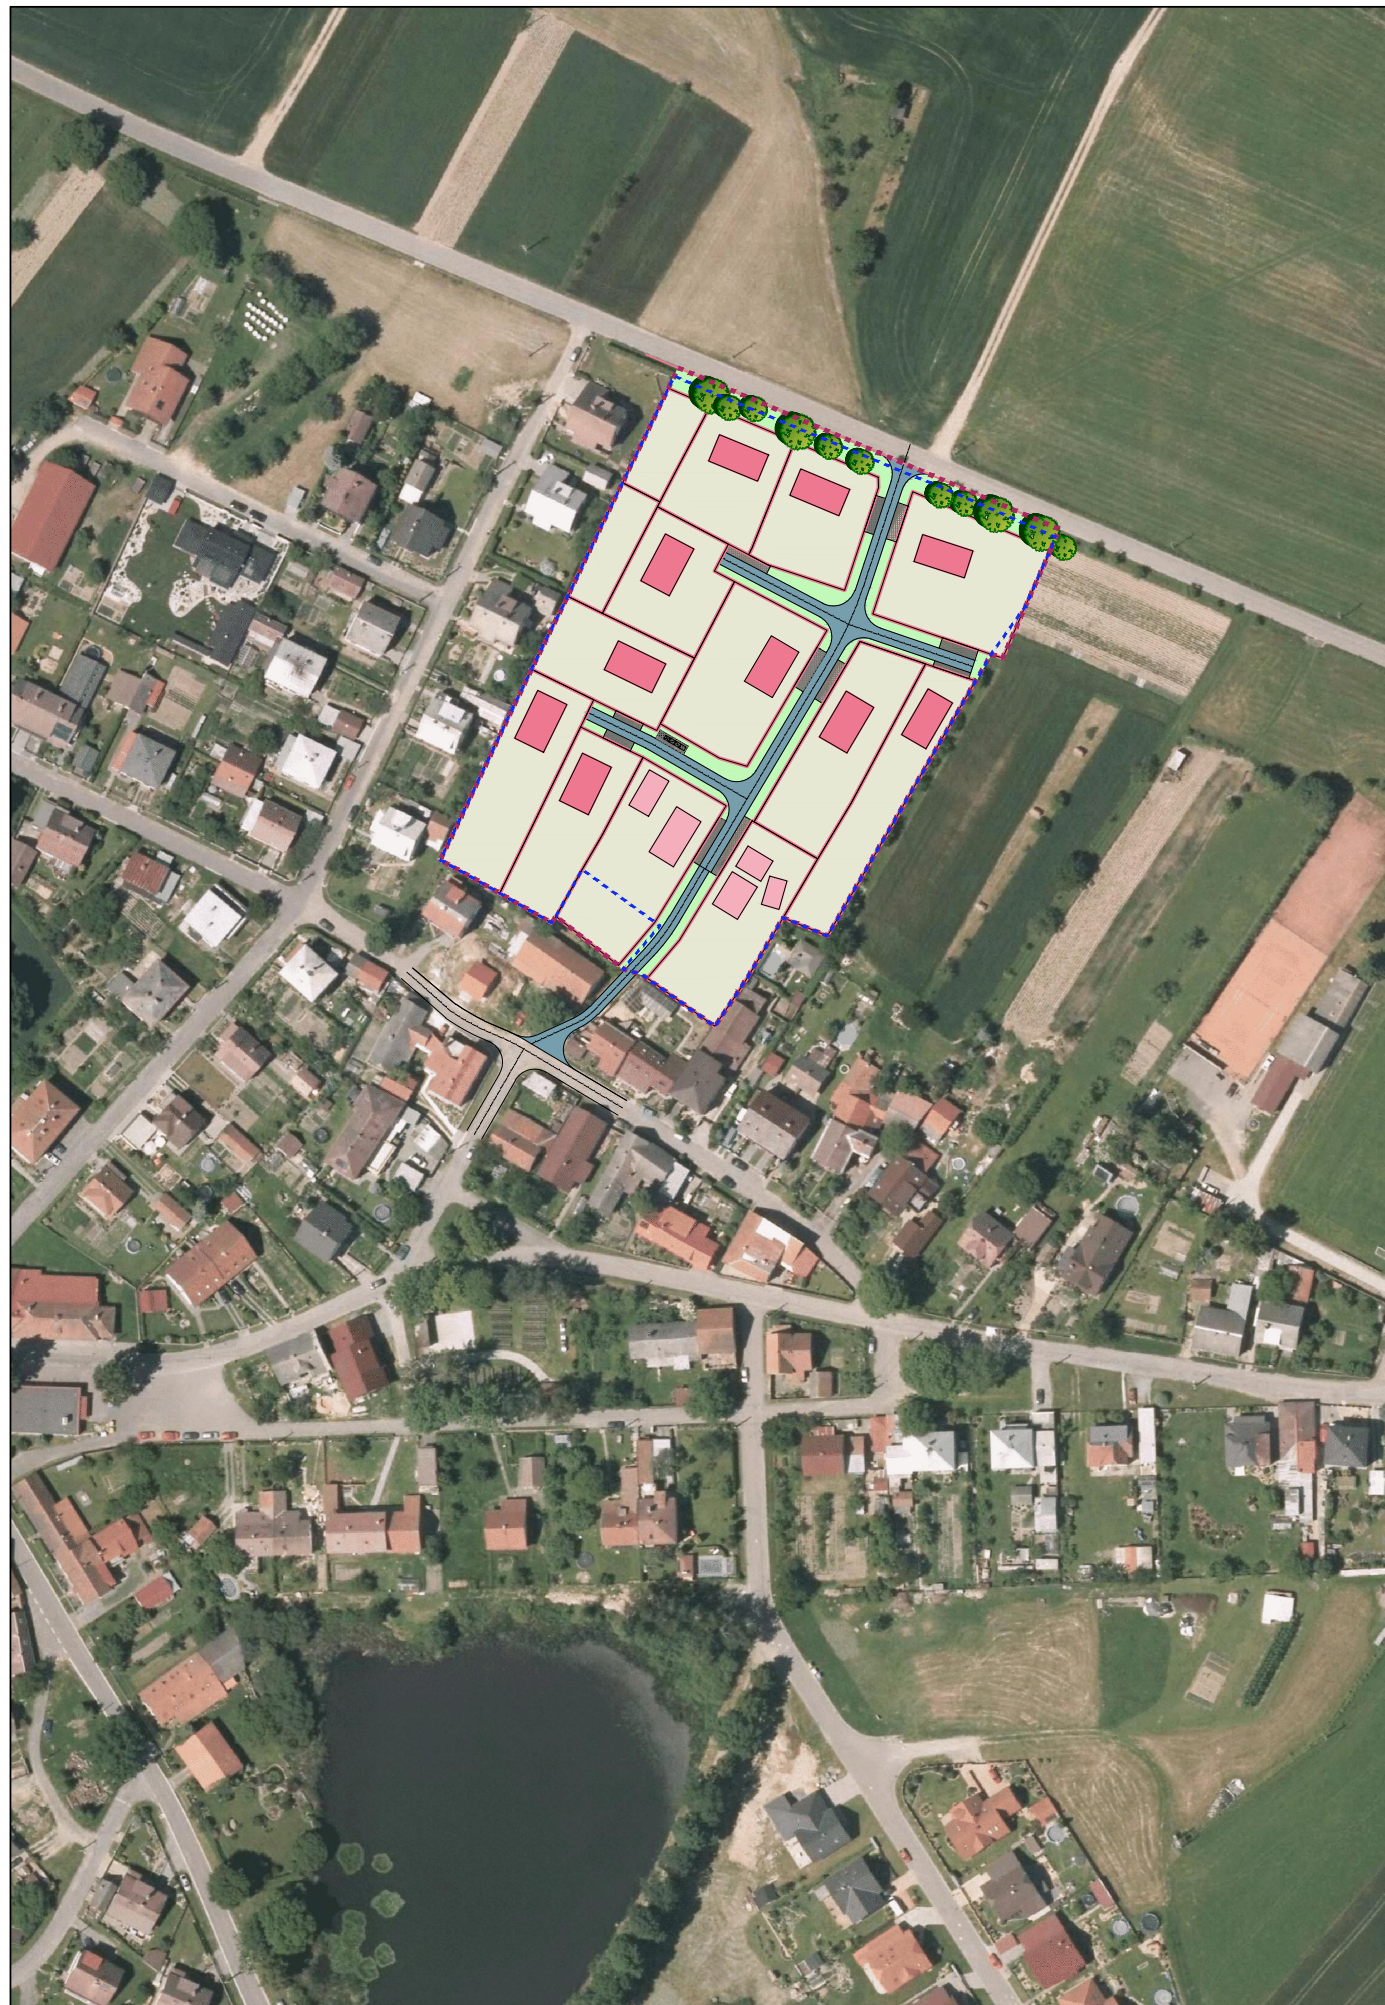

VYZNAČENÍ DO ORTOFOTOMAPY M 1:2000

VYZNAČENÍ DO MAPY M 1:10000

NOVÁ VES U NOVÉHO MĚSTA NA MORAVĚ			
ÚZEMNÍ STUDIE LOKALITY RD - V HÁDKÁCH			
ZAK. ČÍS.	1/VII/15	DATUM	09/2015
MĚŘÍTKO	1:2000, 1:10000	ČÍS. VÝKR.	01
SITUACE ŠIRŠÍCH VZTAHŮ			