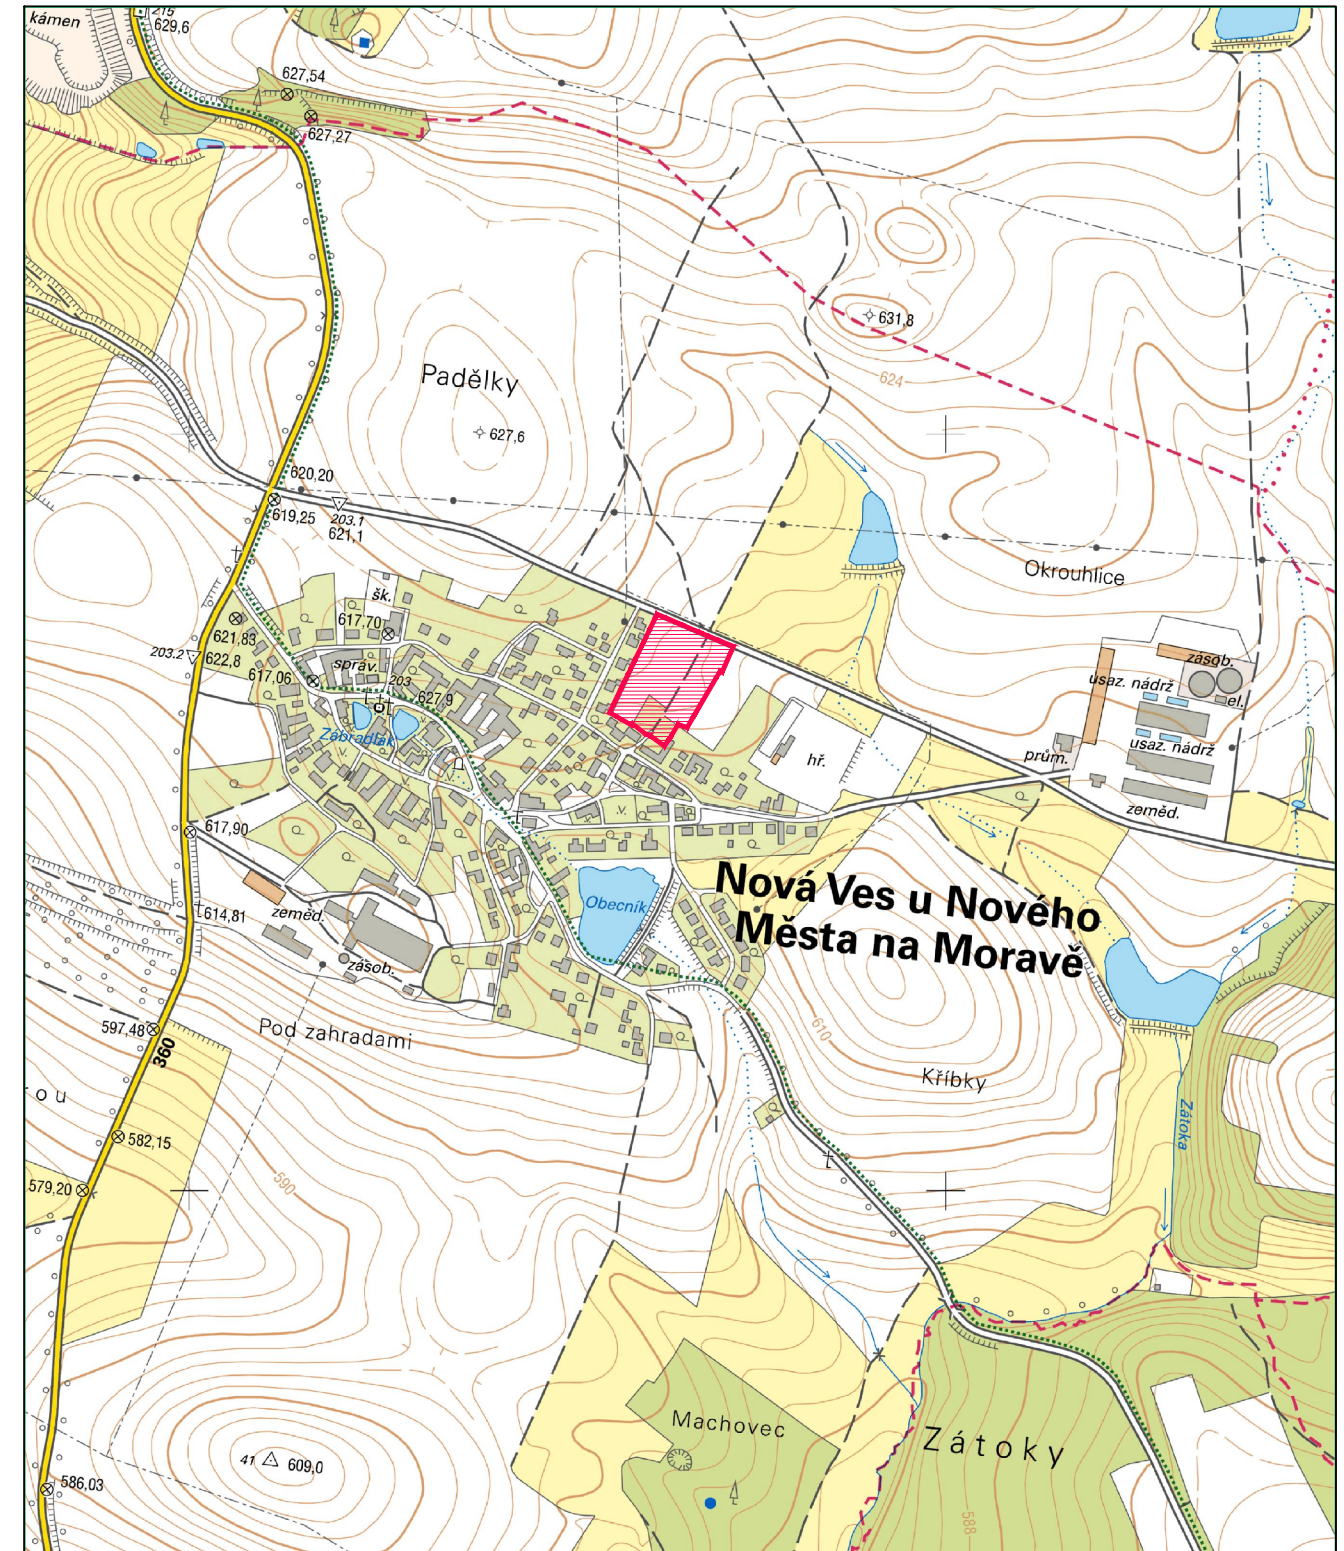

VYZNAČENÍ DO ORTOFOTOMAPY M 1:2000

VYZNAČENÍ DO MAPY M 1:10000

NOVÁ VES U NOVÉHO MĚSTA NA MORAVĚ			
ÚZEMNÍ STUDIE LOKALITY RD - V HÁDKÁCH			
ZAK. ČÍS.	1/VII/15	DATUM	09/2015
MĚŘÍTKO	1:2000, 1:10000	ČÍS. VÝKR.	01
SITUACE ŠIRŠÍCH VZTAHŮ			