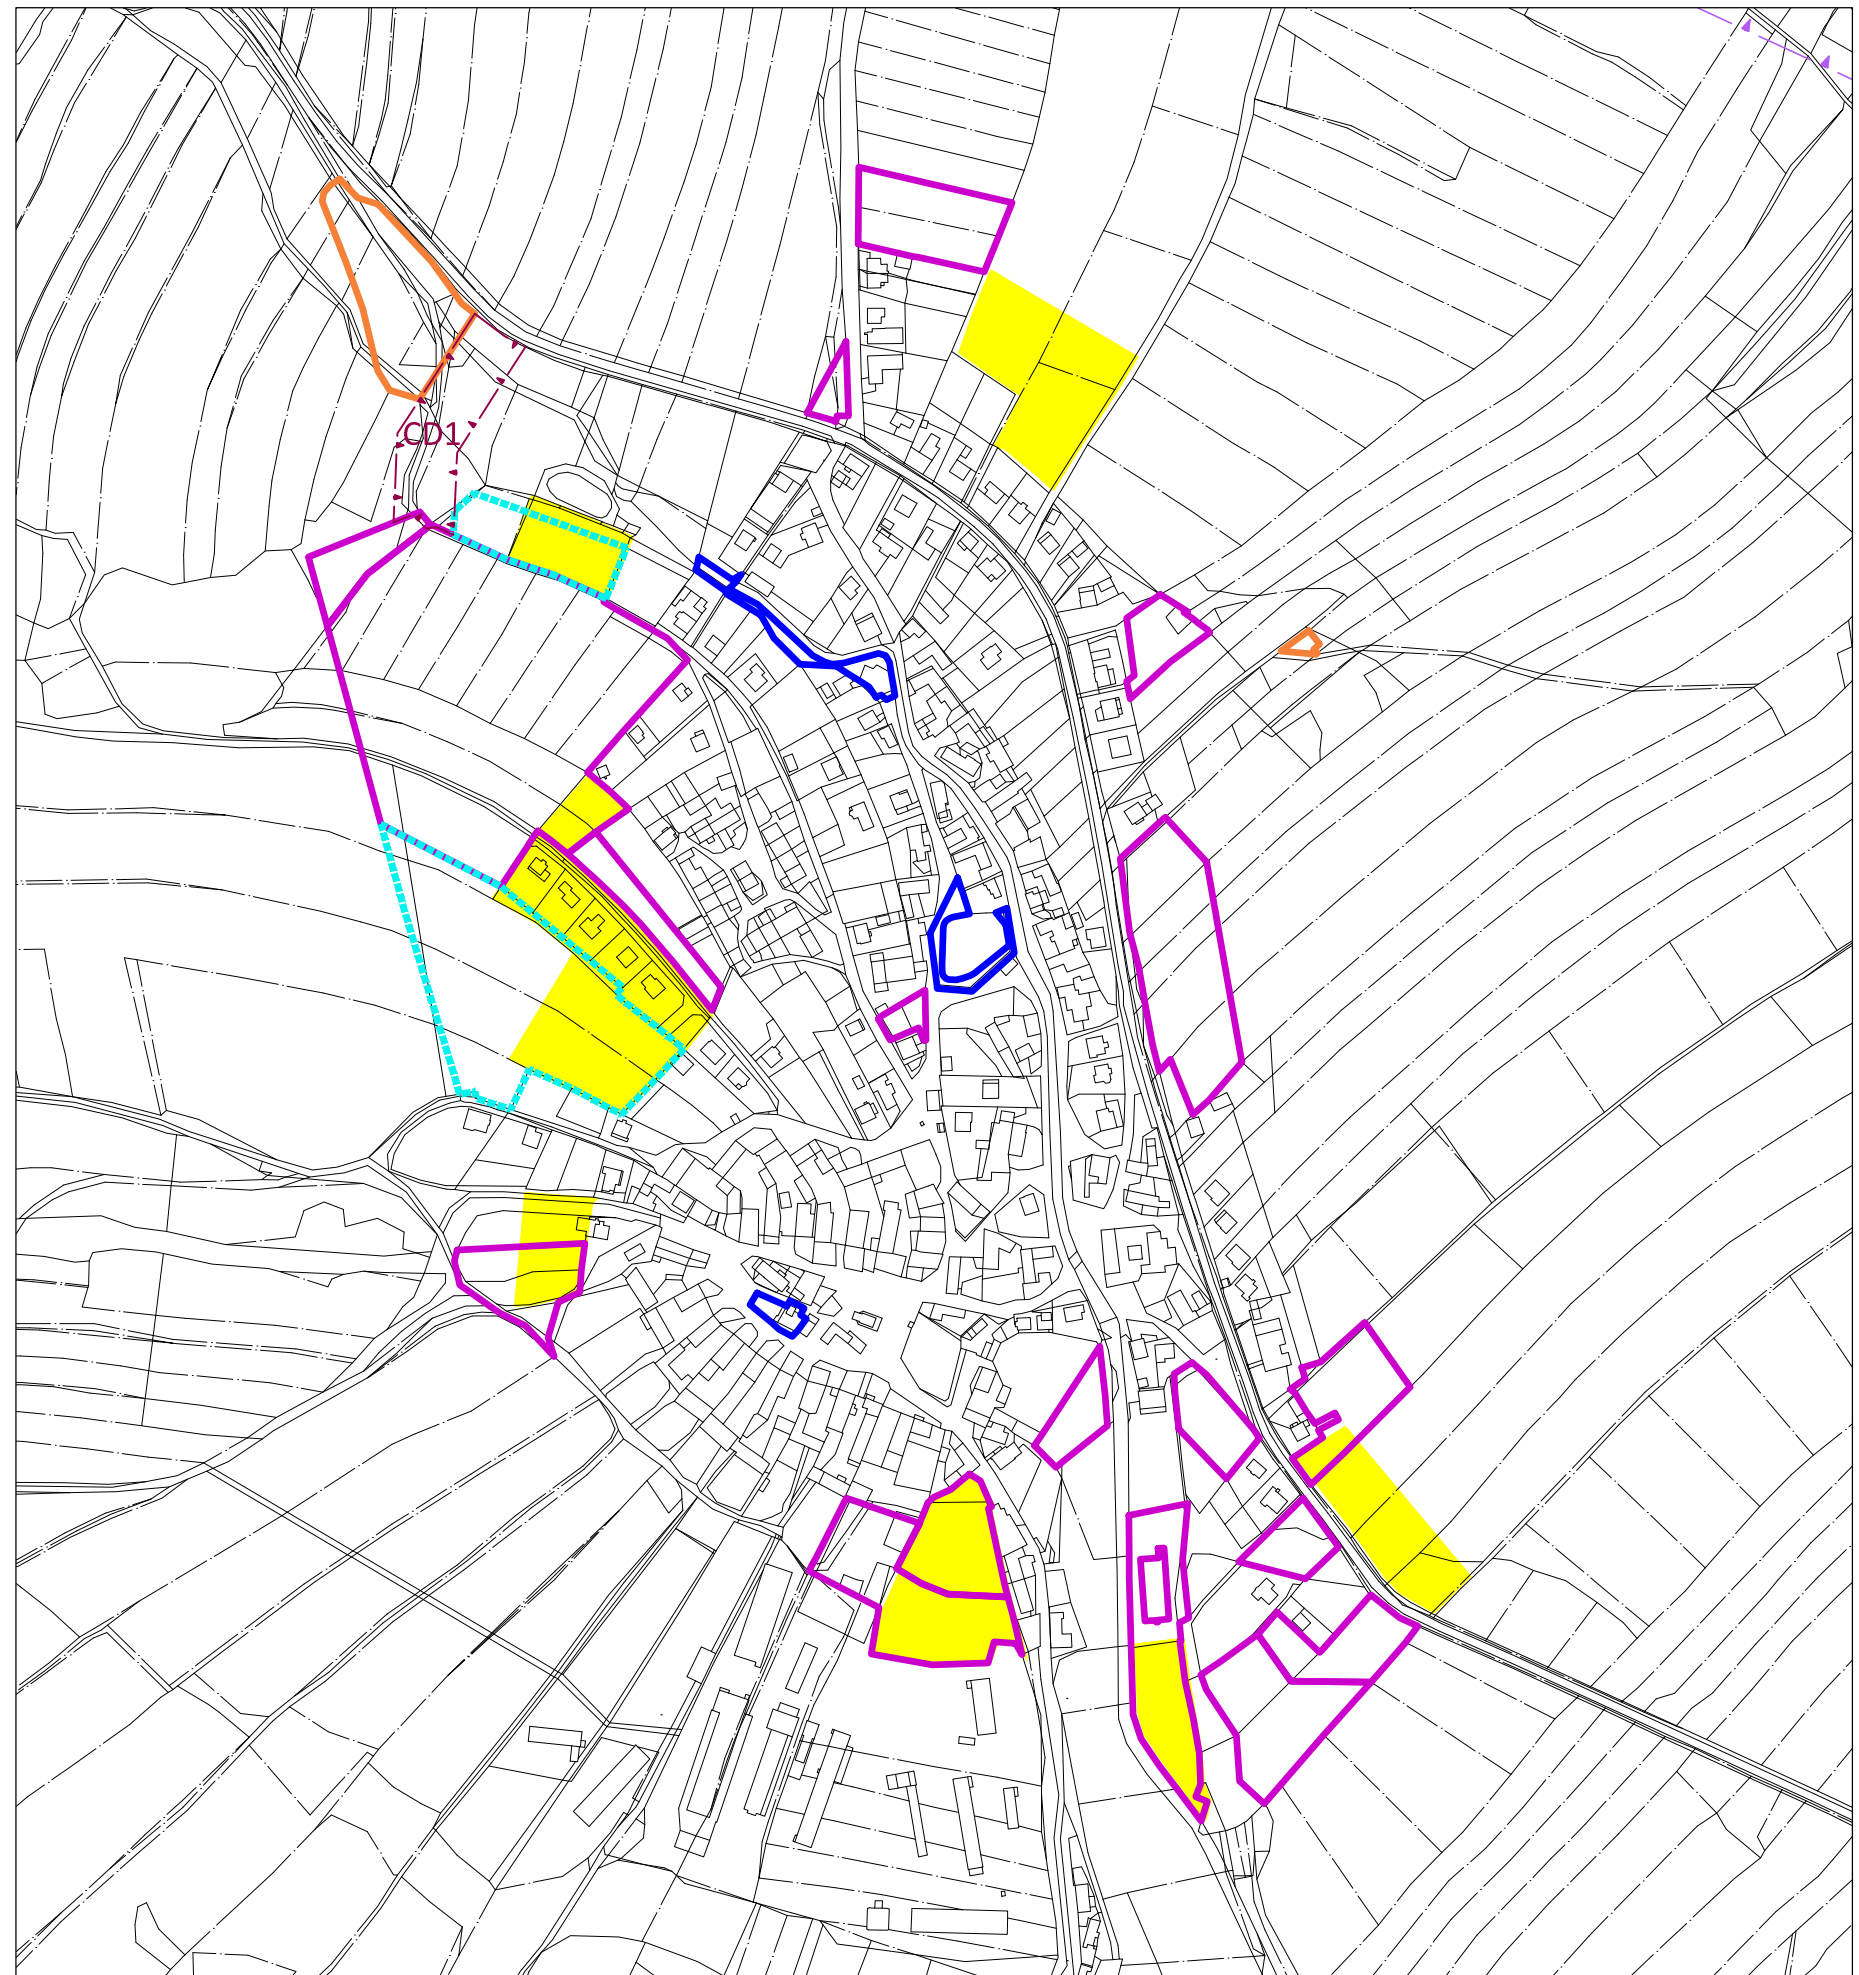

	Hranice zastavitelné plochy nového ÚP
	Hranice přestavbové plochy nového ÚP
	Hranice plochy změn v krajině nového ÚP
	Hranice plochy územní rezervy nového ÚP
	Rozvojové plochy dosavadního ÚP
	Koridor pro stavbu místní komunikace

ÚP ŘEČICE - PŘÍLOHA Č. 3
 POROVNÁNÍ ROZVOJOVÝCH PLOCH DOSAVADNÍHO A NOVÉHO ÚP
 M1:5000