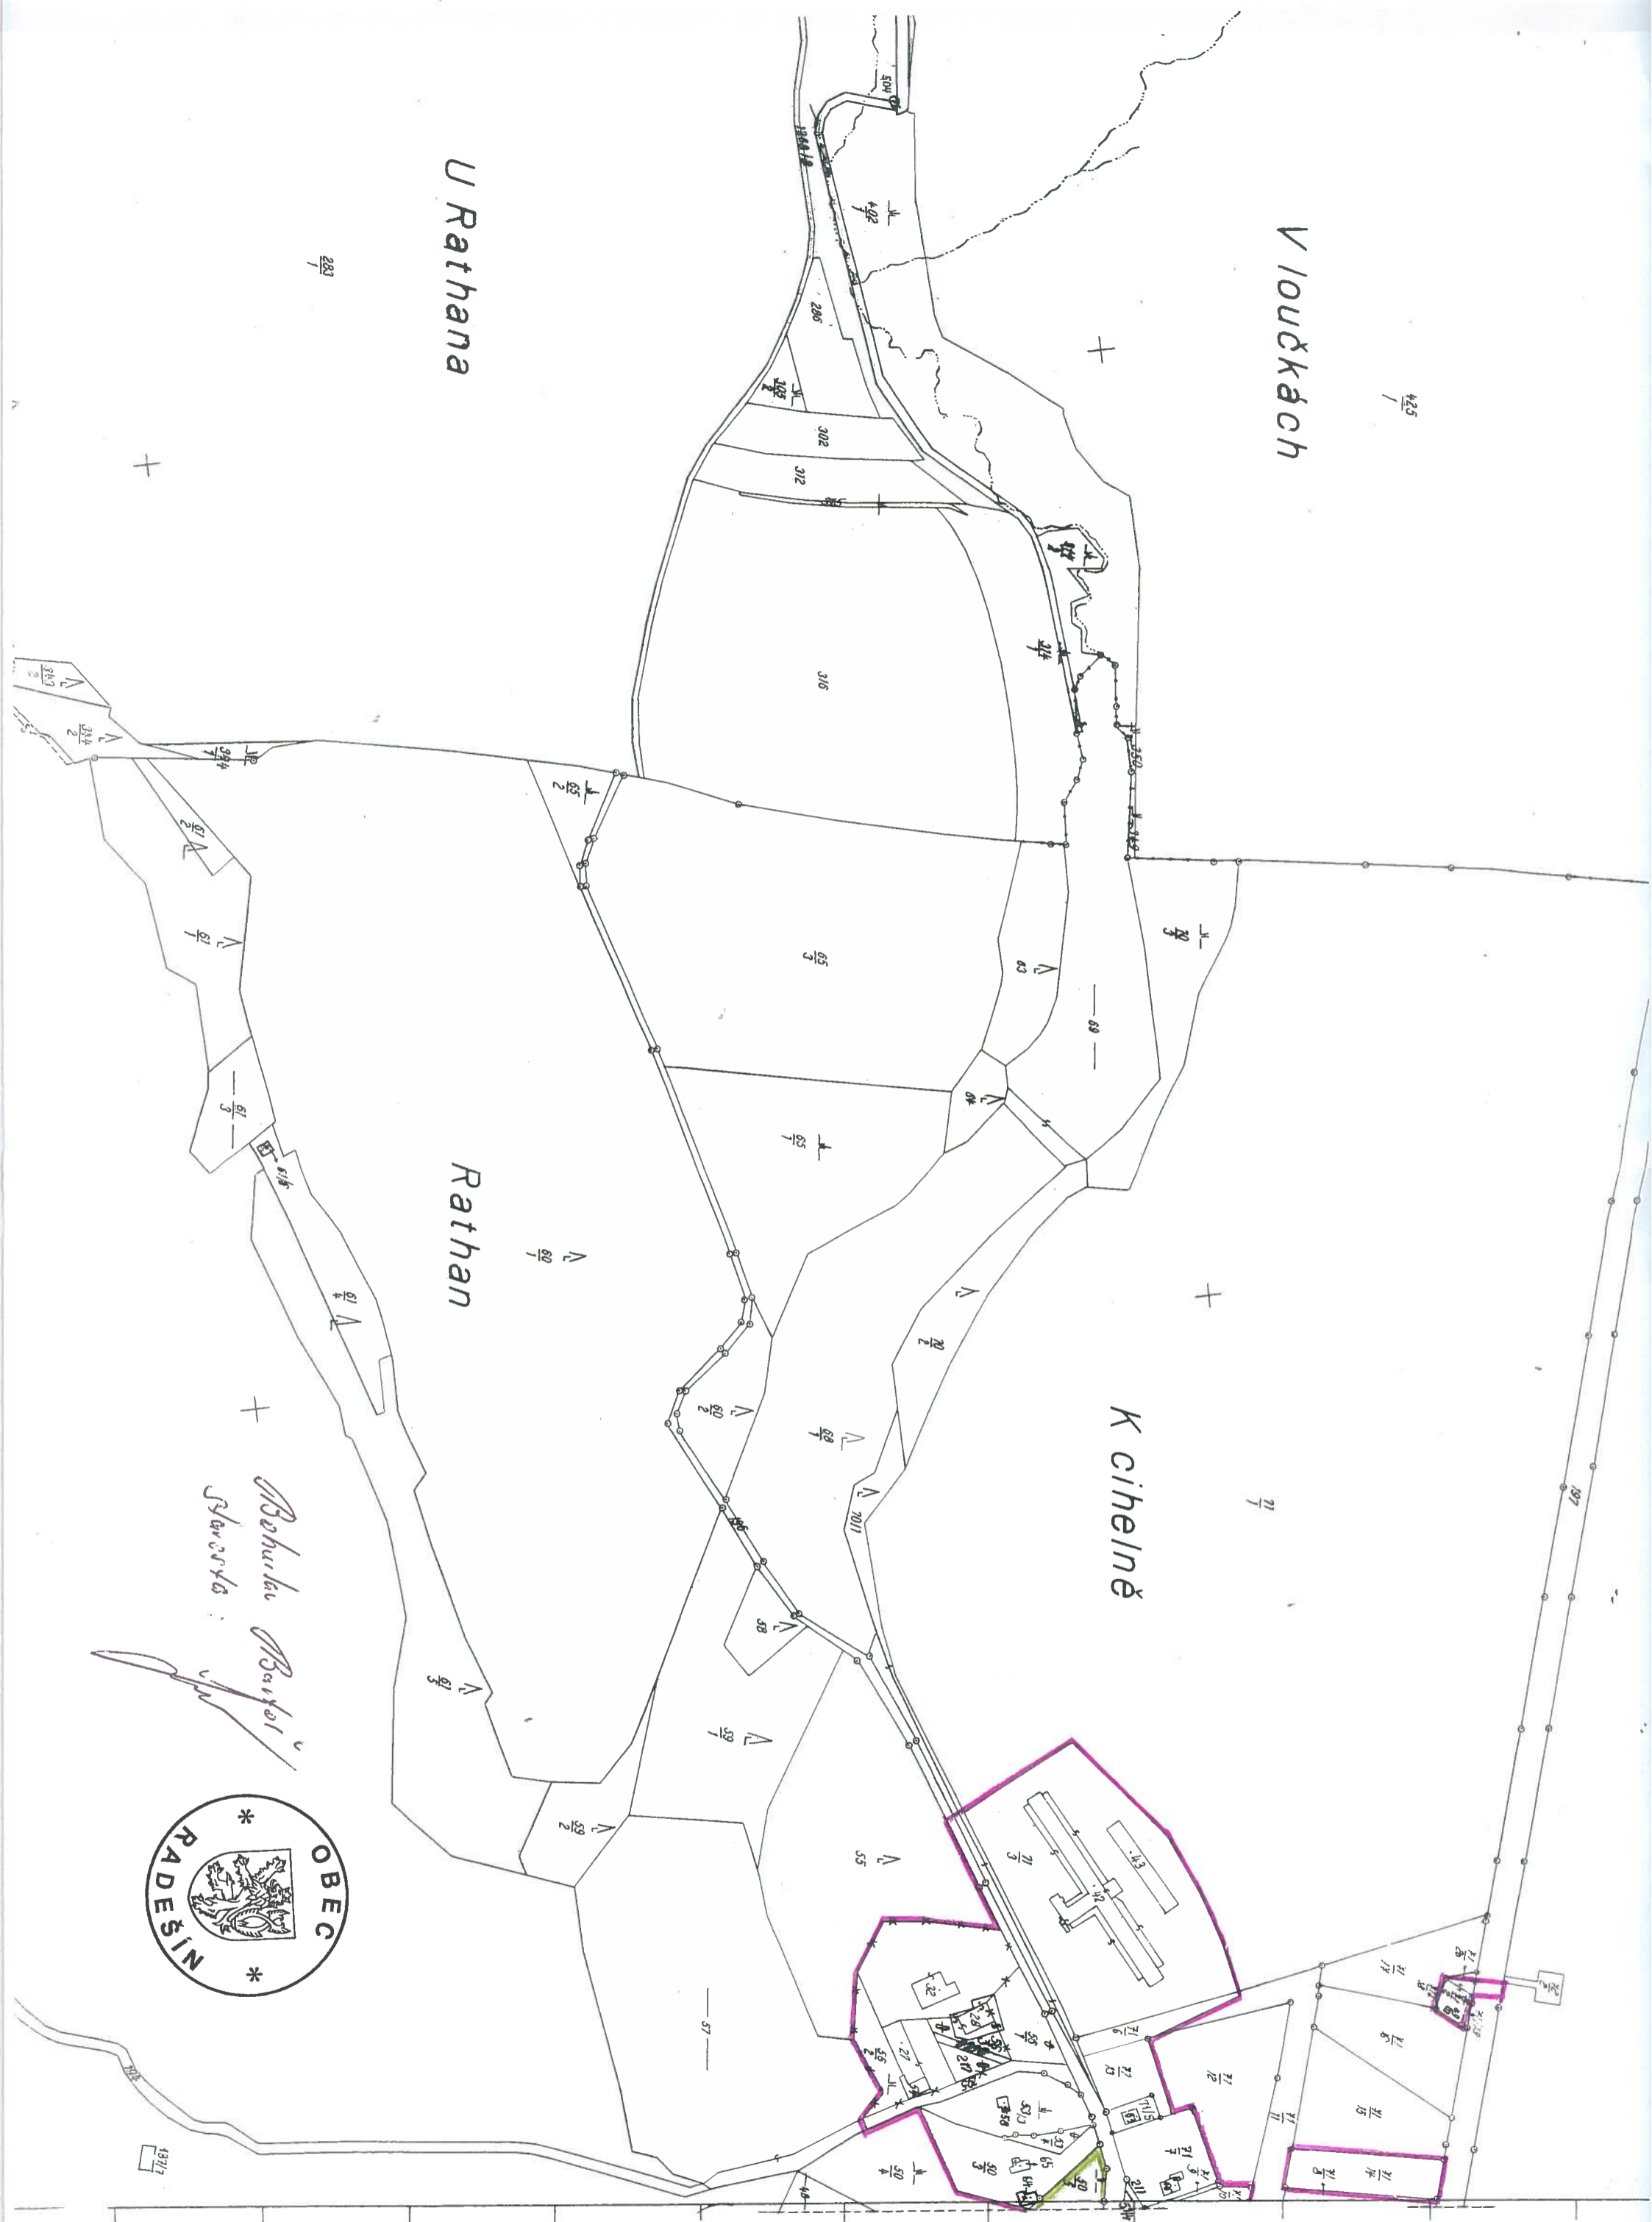

*Radešín nad Bobrůvkou
Starosta*

✕ ✕
INTRAVILÁN – ZASTAVĚNÉ ÚZEMÍ – ZASTAVĚNÁ ČÁST OBCE VYMEZENÁ
K 1. ZÁŘÍ 1966 A VYZNAČENA V MAPÁCH EVIDENCE NEMOVITOSTÍ

—
HRANICE ZASTAVĚNÉHO ÚZEMÍ K DATU 30.09.2010

—
NEZASTAVITELNÝ POZEMEK

VYMEZENÍ ZASTAVĚNÉHO ÚZEMÍ
Obec Radešín m 1:2880 rok 2010

V Loučkách

425

U Rathana

283

K cihelně

Rathan

Bohumil Bařka
Starosta

U kříže

U chrámu

Za zahradami

V loučkách

Bohuslav Bažant
starosta

Radešín nad Bobruvkou

Bohuslav Bůžek
Plánská

Pivovarský les

Horka

Ve vrchu

Nad Jančicí