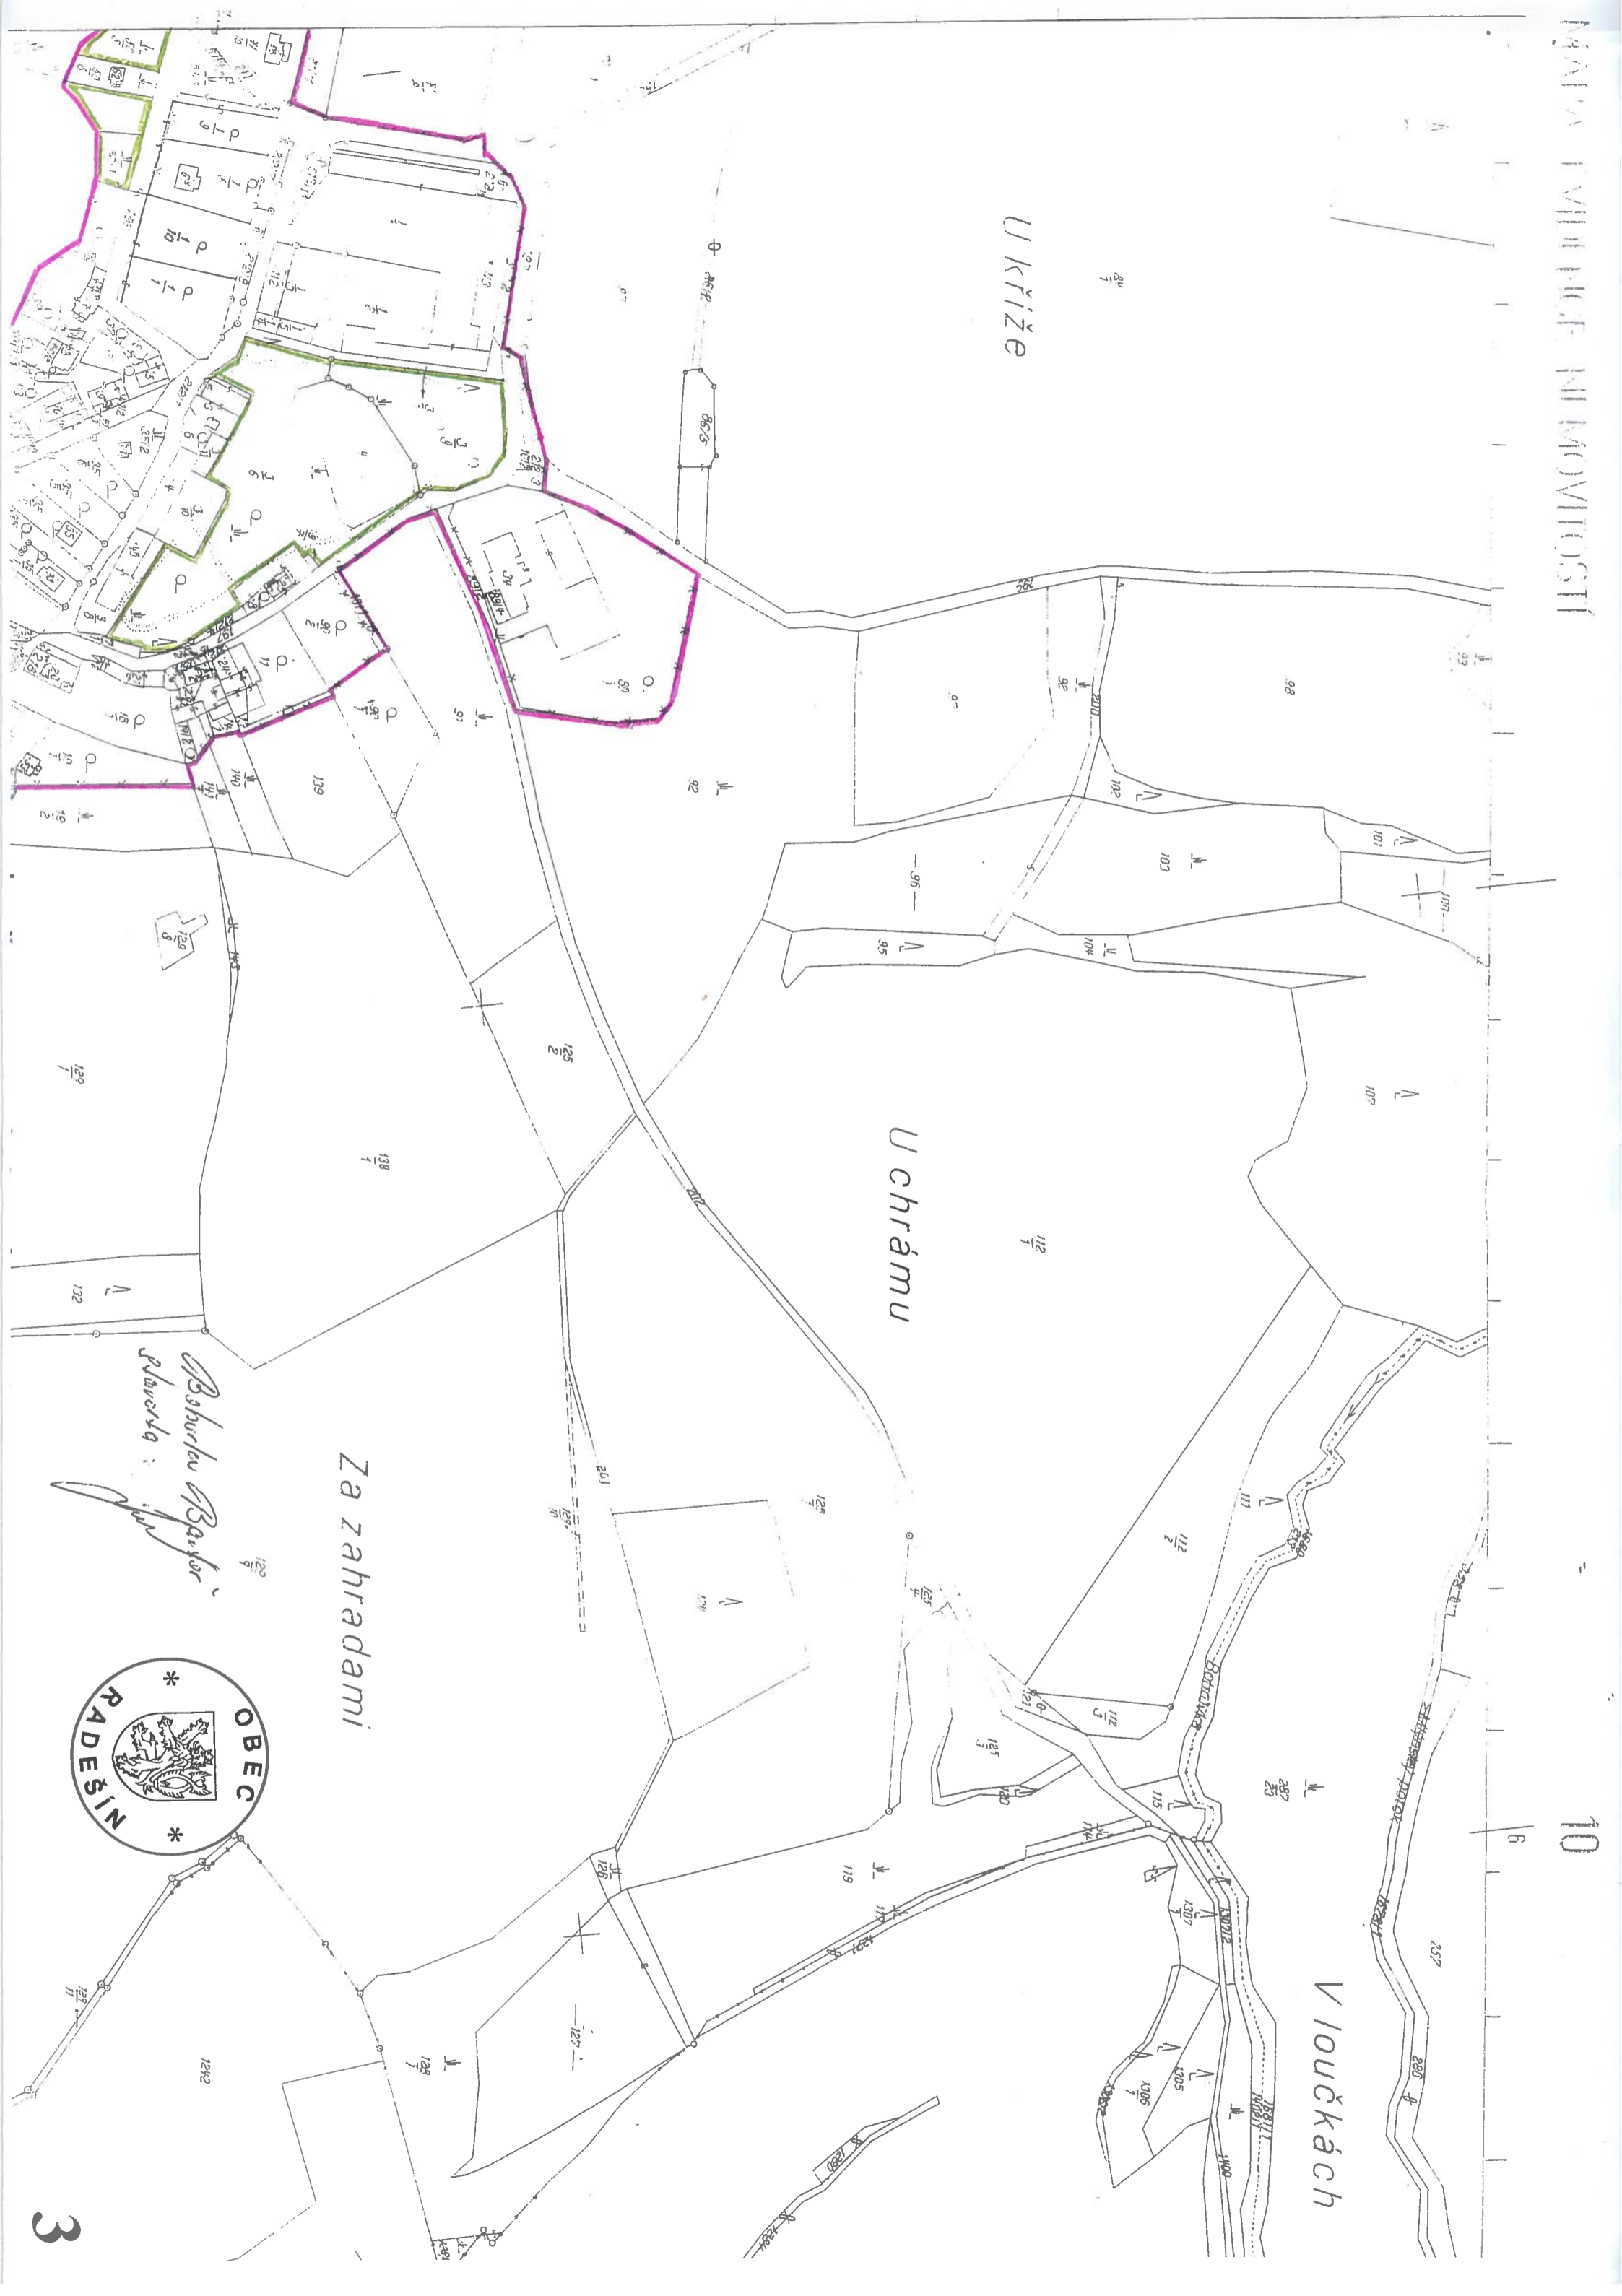

*Radešín nad Bobrůvkou
Starosta*

✕ ✕
INTRAVILÁN – ZASTAVĚNÉ ÚZEMÍ – ZASTAVĚNÁ ČÁST OBCE VYMEZENÁ
K 1. ZÁŘÍ 1966 A VYZNAČENA V MAPÁCH EVIDENCE NEMOVITOSTÍ

—
HRANICE ZASTAVĚNÉHO ÚZEMÍ K DATU 30.09.2010

—
NEZASTAVITELNÝ POZEMEK

VYMEZENÍ ZASTAVĚNÉHO ÚZEMÍ
Obec Radešín m 1:2880 rok 2010

V Loučkách

425

U Rathana

283

K cihelně

Rathan

Bohumil Bařka
Starosta

U kříže

U chrámu

Za zahradami

V loučkách

Bohuslav Bažant
starosta

Radešín nad Bobruvkou

Bohuslav Bůžek
Plánská

Pivovarský les

Horka

Ve vrchu

Nad Jančicí