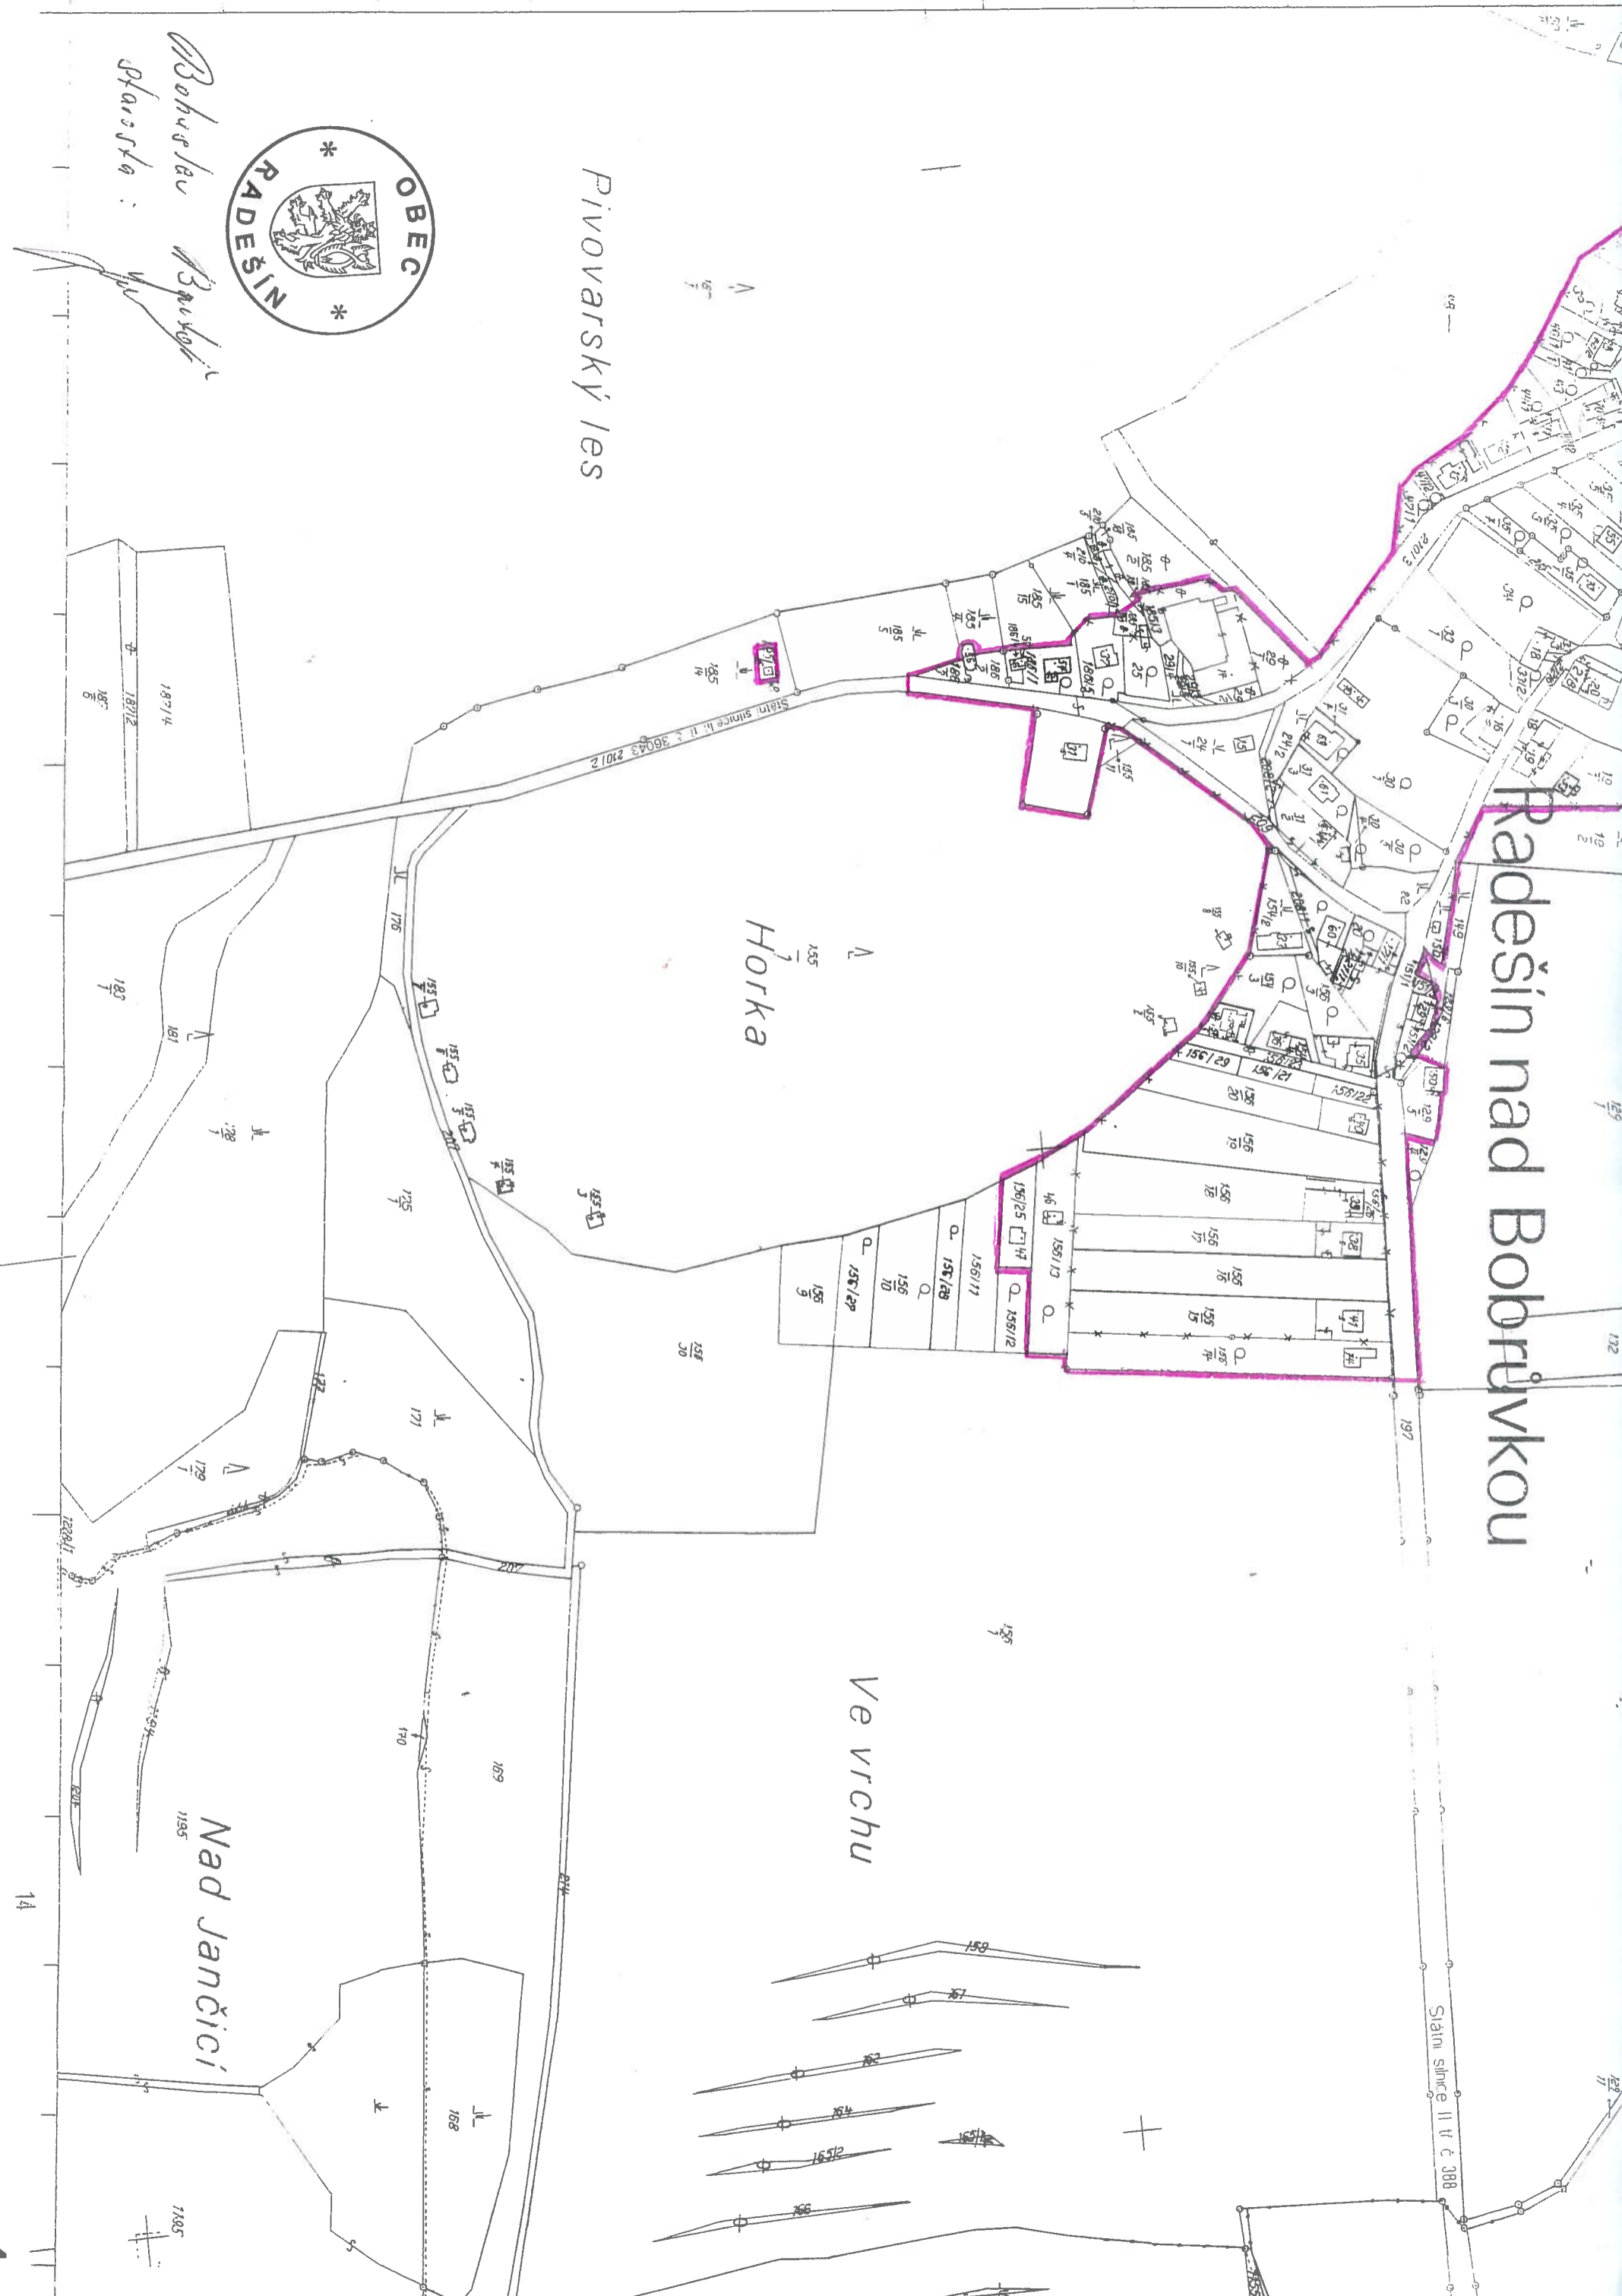

*Radešín nad Bobrůvkou
Starosta*

✕ ✕
INTRAVILÁN – ZASTAVĚNÉ ÚZEMÍ – ZASTAVĚNÁ ČÁST OBCE VYMEZENÁ
K 1. ZÁŘÍ 1966 A VYZNAČENA V MAPÁCH EVIDENCE NEMOVITOSTÍ

—
HRANICE ZASTAVĚNÉHO ÚZEMÍ K DATU 30.09.2010

—
NEZASTAVITELNÝ POZEMEK

VYMEZENÍ ZASTAVĚNÉHO ÚZEMÍ
Obec Radešín m 1:2880 rok 2010

V Loučkách

425

U Rathana

283

K cihelně

Rathan

Bohumil Bařka
Starosta

U kříže

U chrámu

Za zahradami

V loučkách

Bohuslav Bažant
starosta

Radešín nad Bobruvkou

Bohuslav Bůžek
Plánská

Pivovarský les

Horka

Ve vrchu

Nad Jančicí