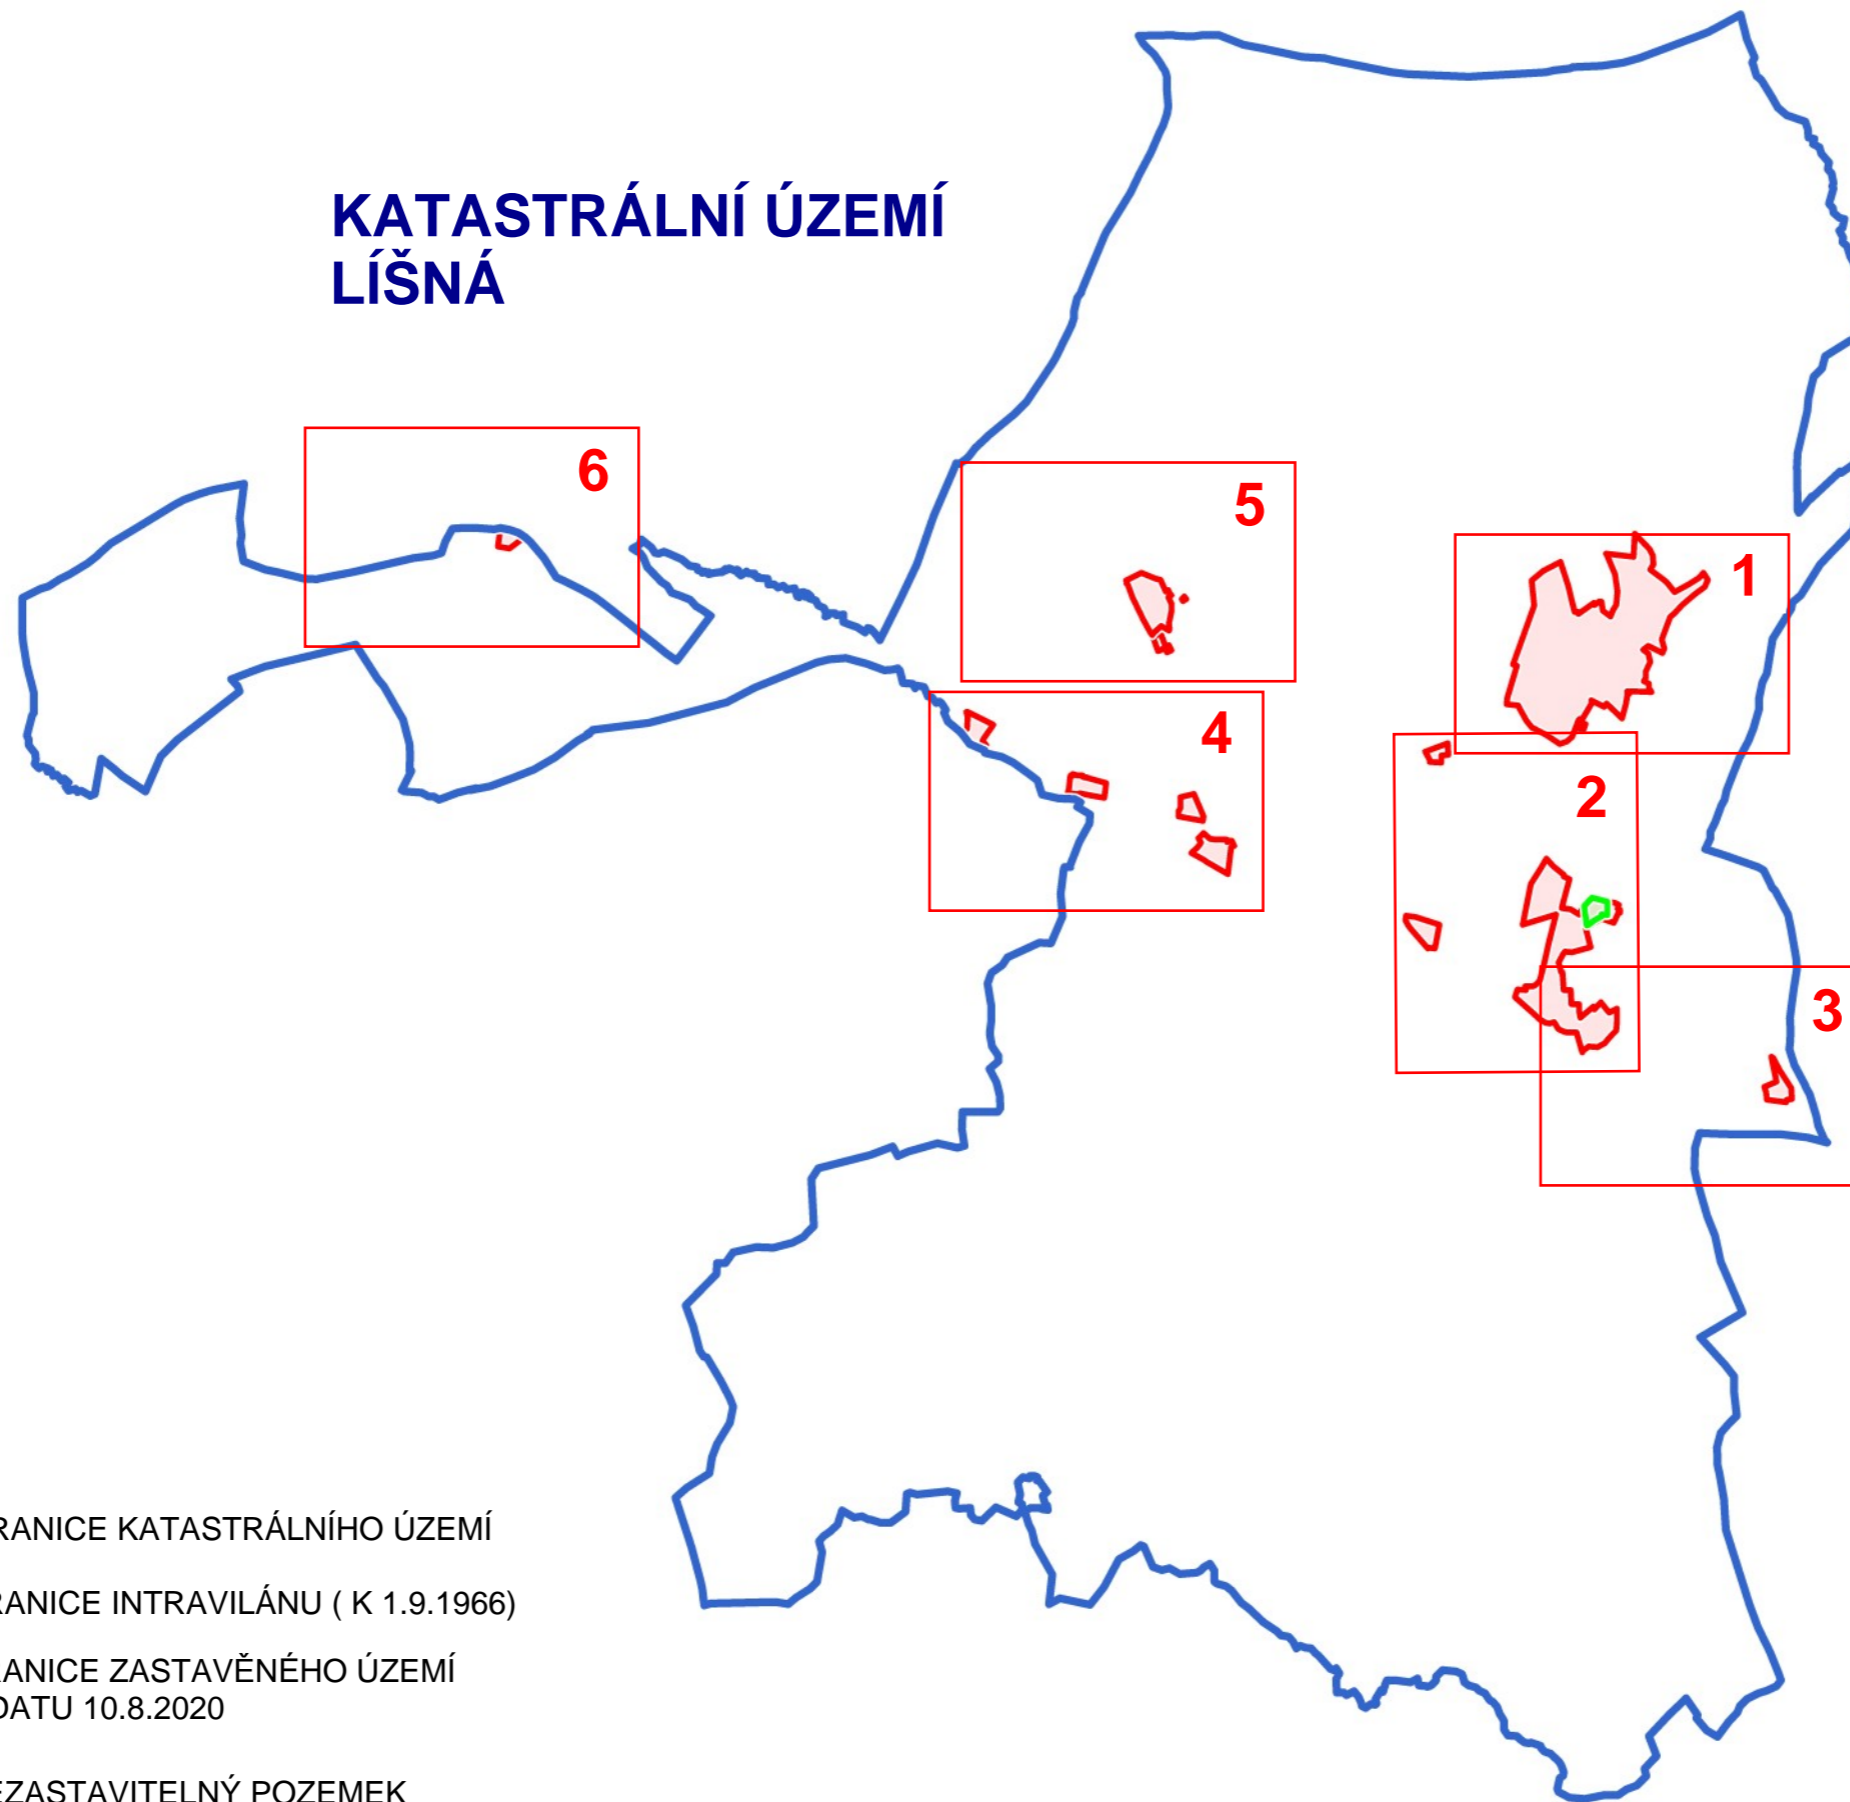

# KATASTRÁLNÍ ÚZEMÍ LÍŠNÁ

## LEGENDA

-  HRANICE KATASTRÁLNÍHO ÚZEMÍ
-  HRANICE INTRAVILÁNU ( K 1.9.1966)
-  HRANICE ZASTAVĚNÉHO ÚZEMÍ  
K DATU 10.8.2020
-  NEZASTAVITELNÝ POZEMEK

## VYMEZENÍ ZASTAVĚNÉHO ÚZEMÍ OBCE LÍŠNÁ - NÁVRH