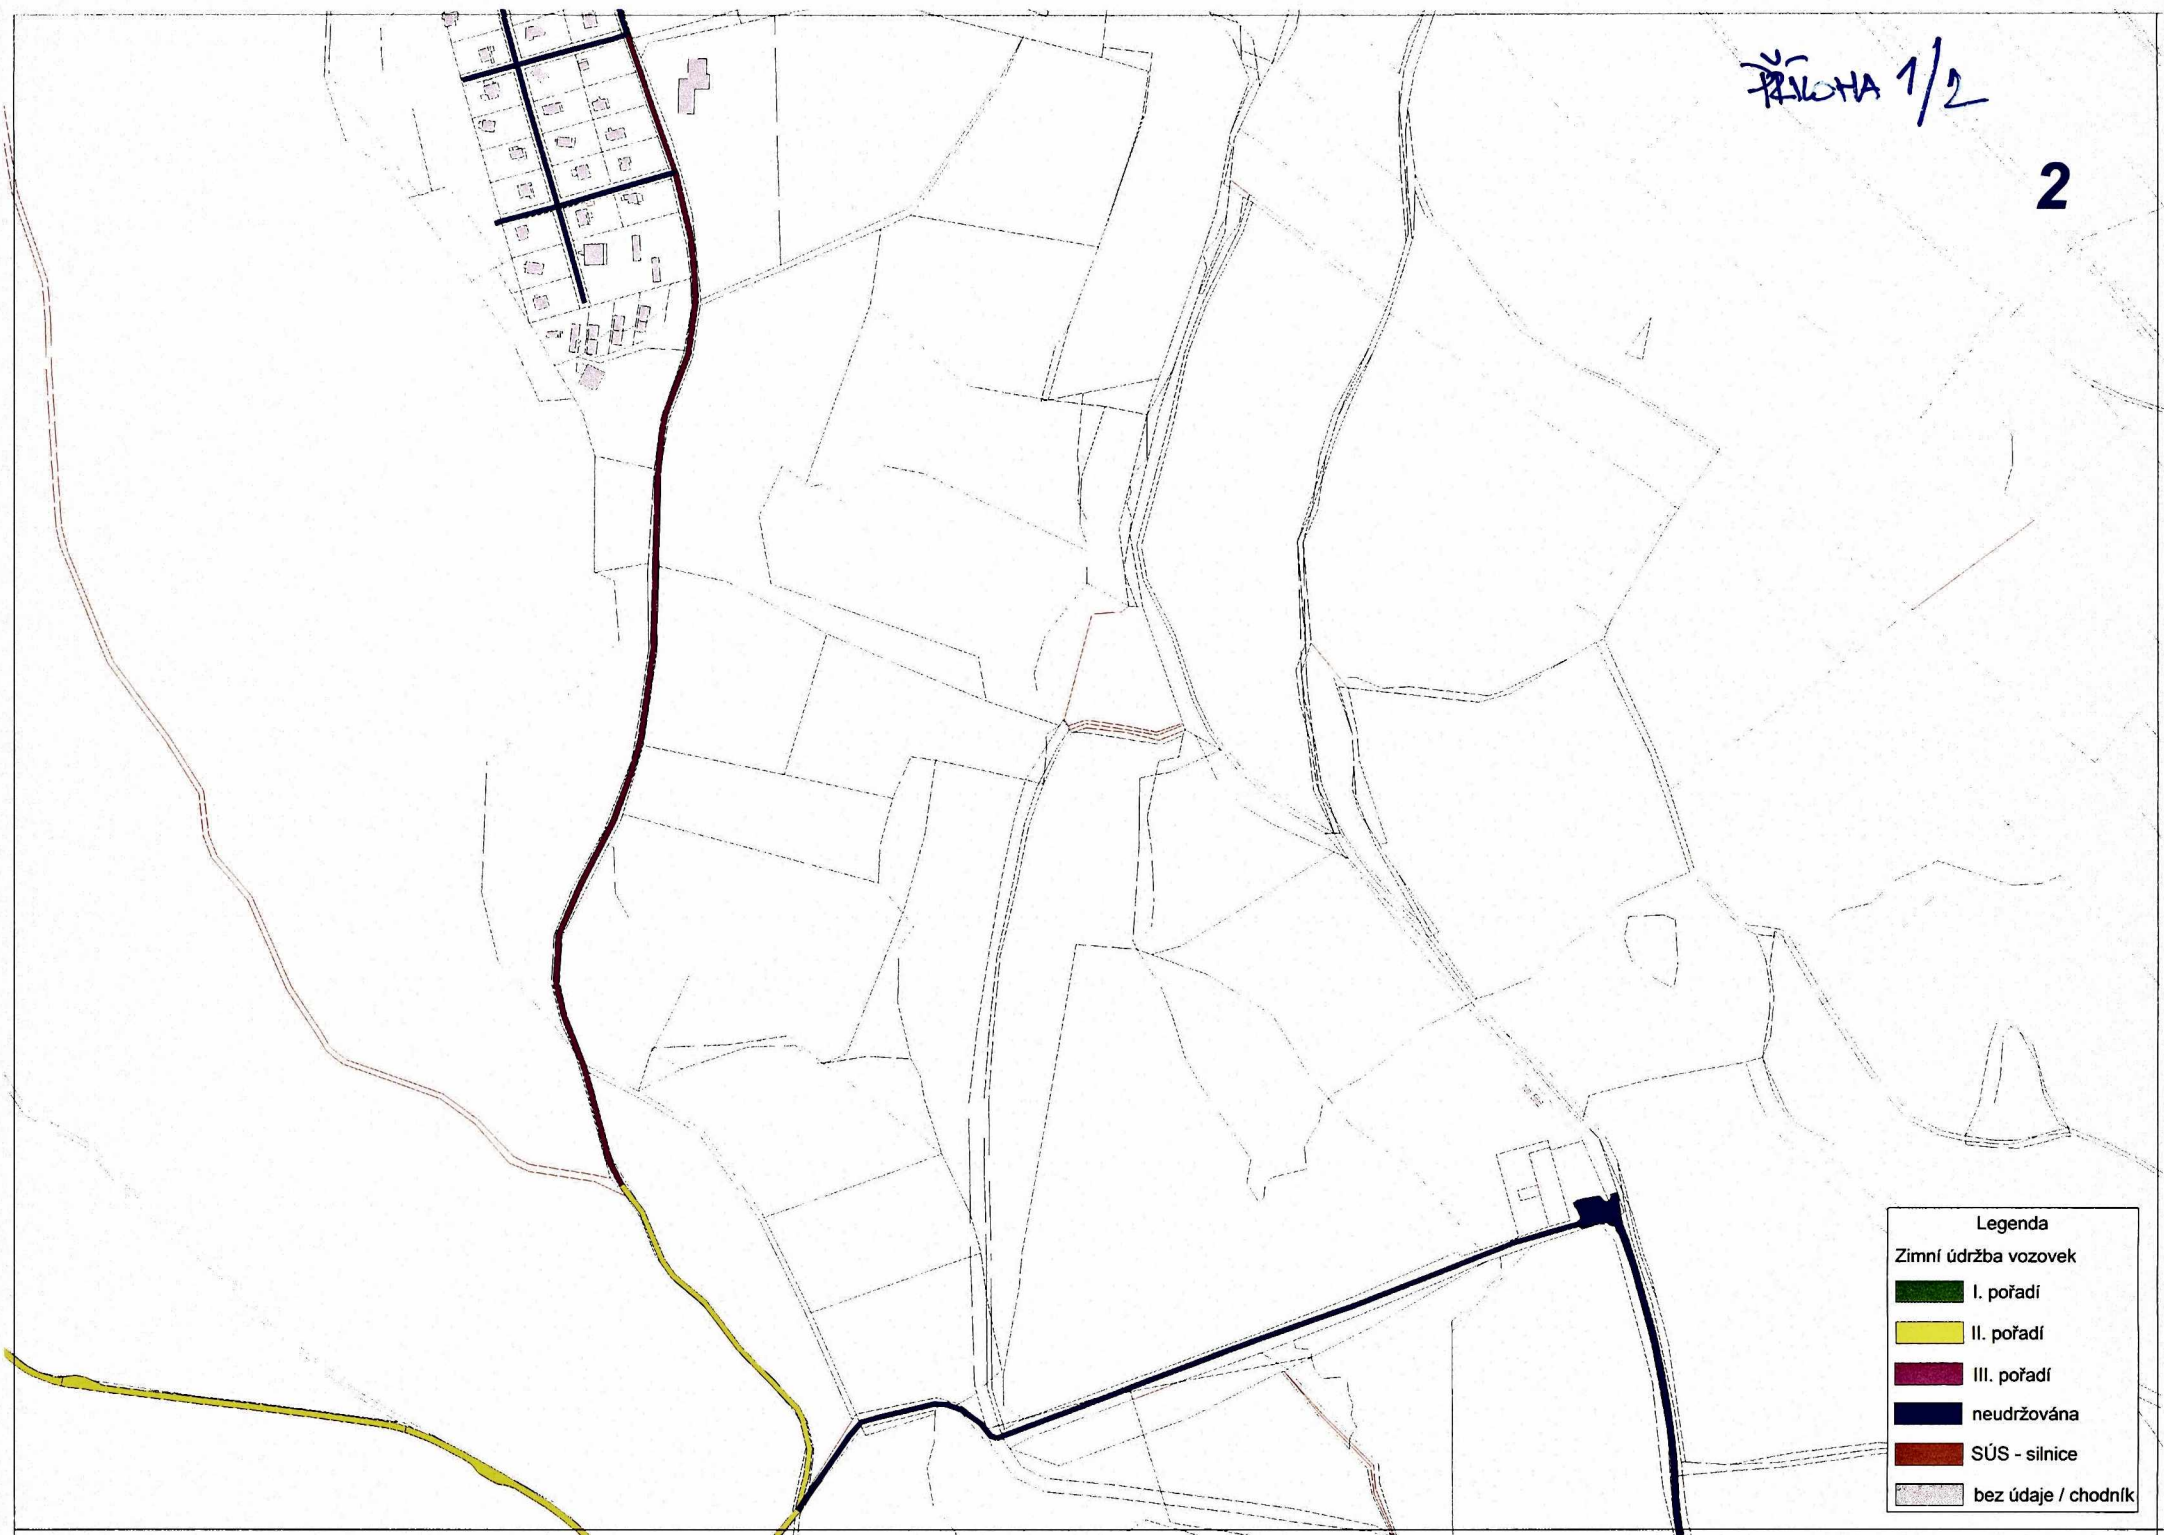

PRÍLOHA 1
KLAD LÍSTU

Nové Město na Moravě
Zimní údržba vozovek 2019 2020

Legenda

Zimní údržba vozovek
I. pořadí
II. pořadí
III. pořadí
neudržována
SÚS - silnice
bez údaje / chodník

PRÍLOHA 1/2

2

Legenda	
Zimní údržba vozovek	
I. poradi	dark green
II. poradi	yellow
III. poradi	maroon
neudržovaná	dark blue
SÚS - silnice	brown
bez údaje / chodník	grey

Legenda

Zimní údržba vozovek

- I. poradi
- II. poradi
- III. poradi
- neudržovaná
- SÚS - silnice
- bez údaje / chodník

PRÍLOHA 1/4

4

Legenda	
Zimní údržba vozovek	
	I. pořadí
	II. pořadí
	III. pořadí
	neudržována
	SÚS - silnice
	bez údaje / chodník

Legenda

Zimní údržba vozovek

- I. pořadí
- II. pořadí
- III. pořadí
- neudržována
- SÚS - silnice
- bez údaje / chodník

Příloha 1/G

Legenda

Zimní údržba vozovek

- I. pořadí
- II. pořadí
- III. pořadí
- neudržována
- SÚS - silnice
- bez údaje / chodník

8

PRŮVLOHA 1/8

Legenda

Zimní údržba vozovek

	I. pořadí
	II. pořadí
	III. pořadí
	neudržována
	SÚS - silnice
	bez údaje / chodník

PRÍLOHA 1/10

10

Legenda