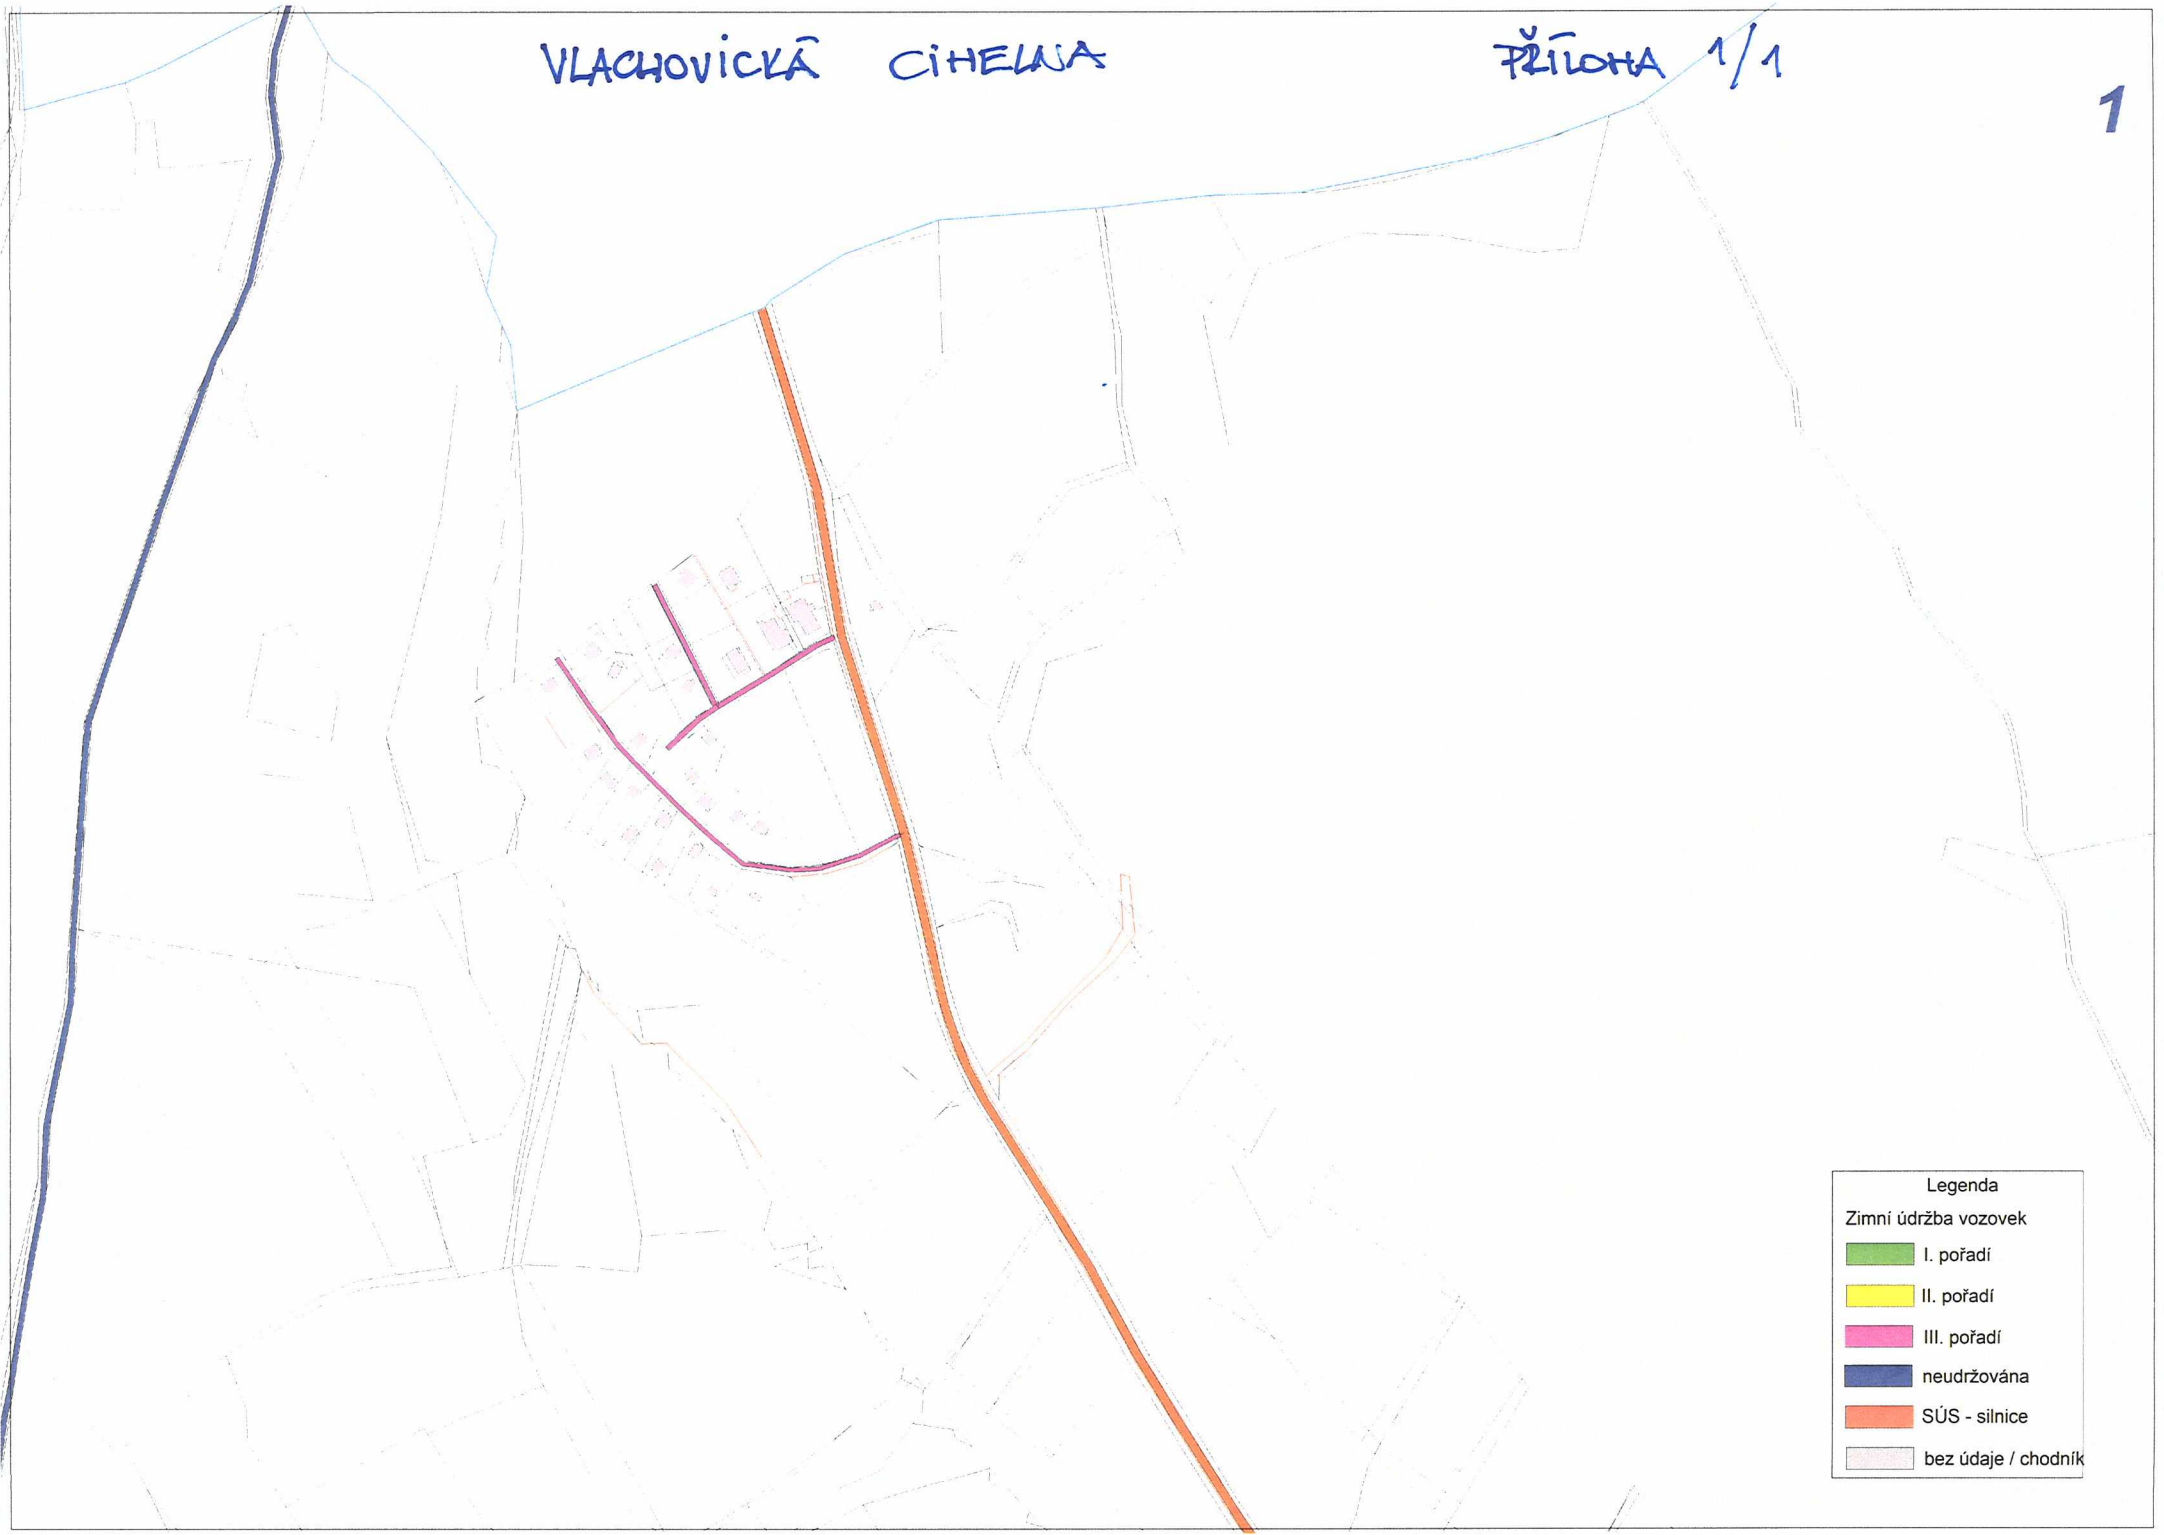

PRÍLOHA 1
KLAD LÍSTU

Nové Město na Moravě
Zimní údržba vozovek 2019 2020

Legenda

Zimní údržba vozovek
I. pořadí
II. pořadí
III. pořadí
neudržována
SÚS - silnice
bez údaje / chodník

PRÍLOHA 1/2

2

Legenda	
Zimní údržba vozovek	
I. poradi	dark green
II. poradi	yellow
III. poradi	maroon
neudržovaná	dark blue
SÚS - silnice	brown
bez údaje / chodník	grey

Legenda

Zimní údržba vozovek

- I. poradi
- II. poradi
- III. poradi
- neudržovaná
- SÚS - silnice
- bez údaje / chodník

PRÍLOHA 1/4

4

Legenda	
Zimní údržba vozovek	
	I. pořadí
	II. pořadí
	III. pořadí
	neudržována
	SÚS - silnice
	bez údaje / chodník

PRÍLOHA 1/7

7

Legenda	
Zimní údržba vozovek	
	I. pořadí
	II. pořadí
	III. pořadí
	neudržována
	SÚS - silnice
	bez údaje / chodník

Legenda

Zimní údržba vozovek

	I. pořadí
	II. pořadí
	III. pořadí
	neudržována
	SÚS - silnice
	bez údaje / chodník

8

PRŮVLOHA 1/8

Legenda

Zimní údržba vozovek

	I. pořadí
	II. pořadí
	III. pořadí
	neudržována
	SÚS - silnice
	bez údaje / chodník

PRÍLOHA 1/10

10

Legenda