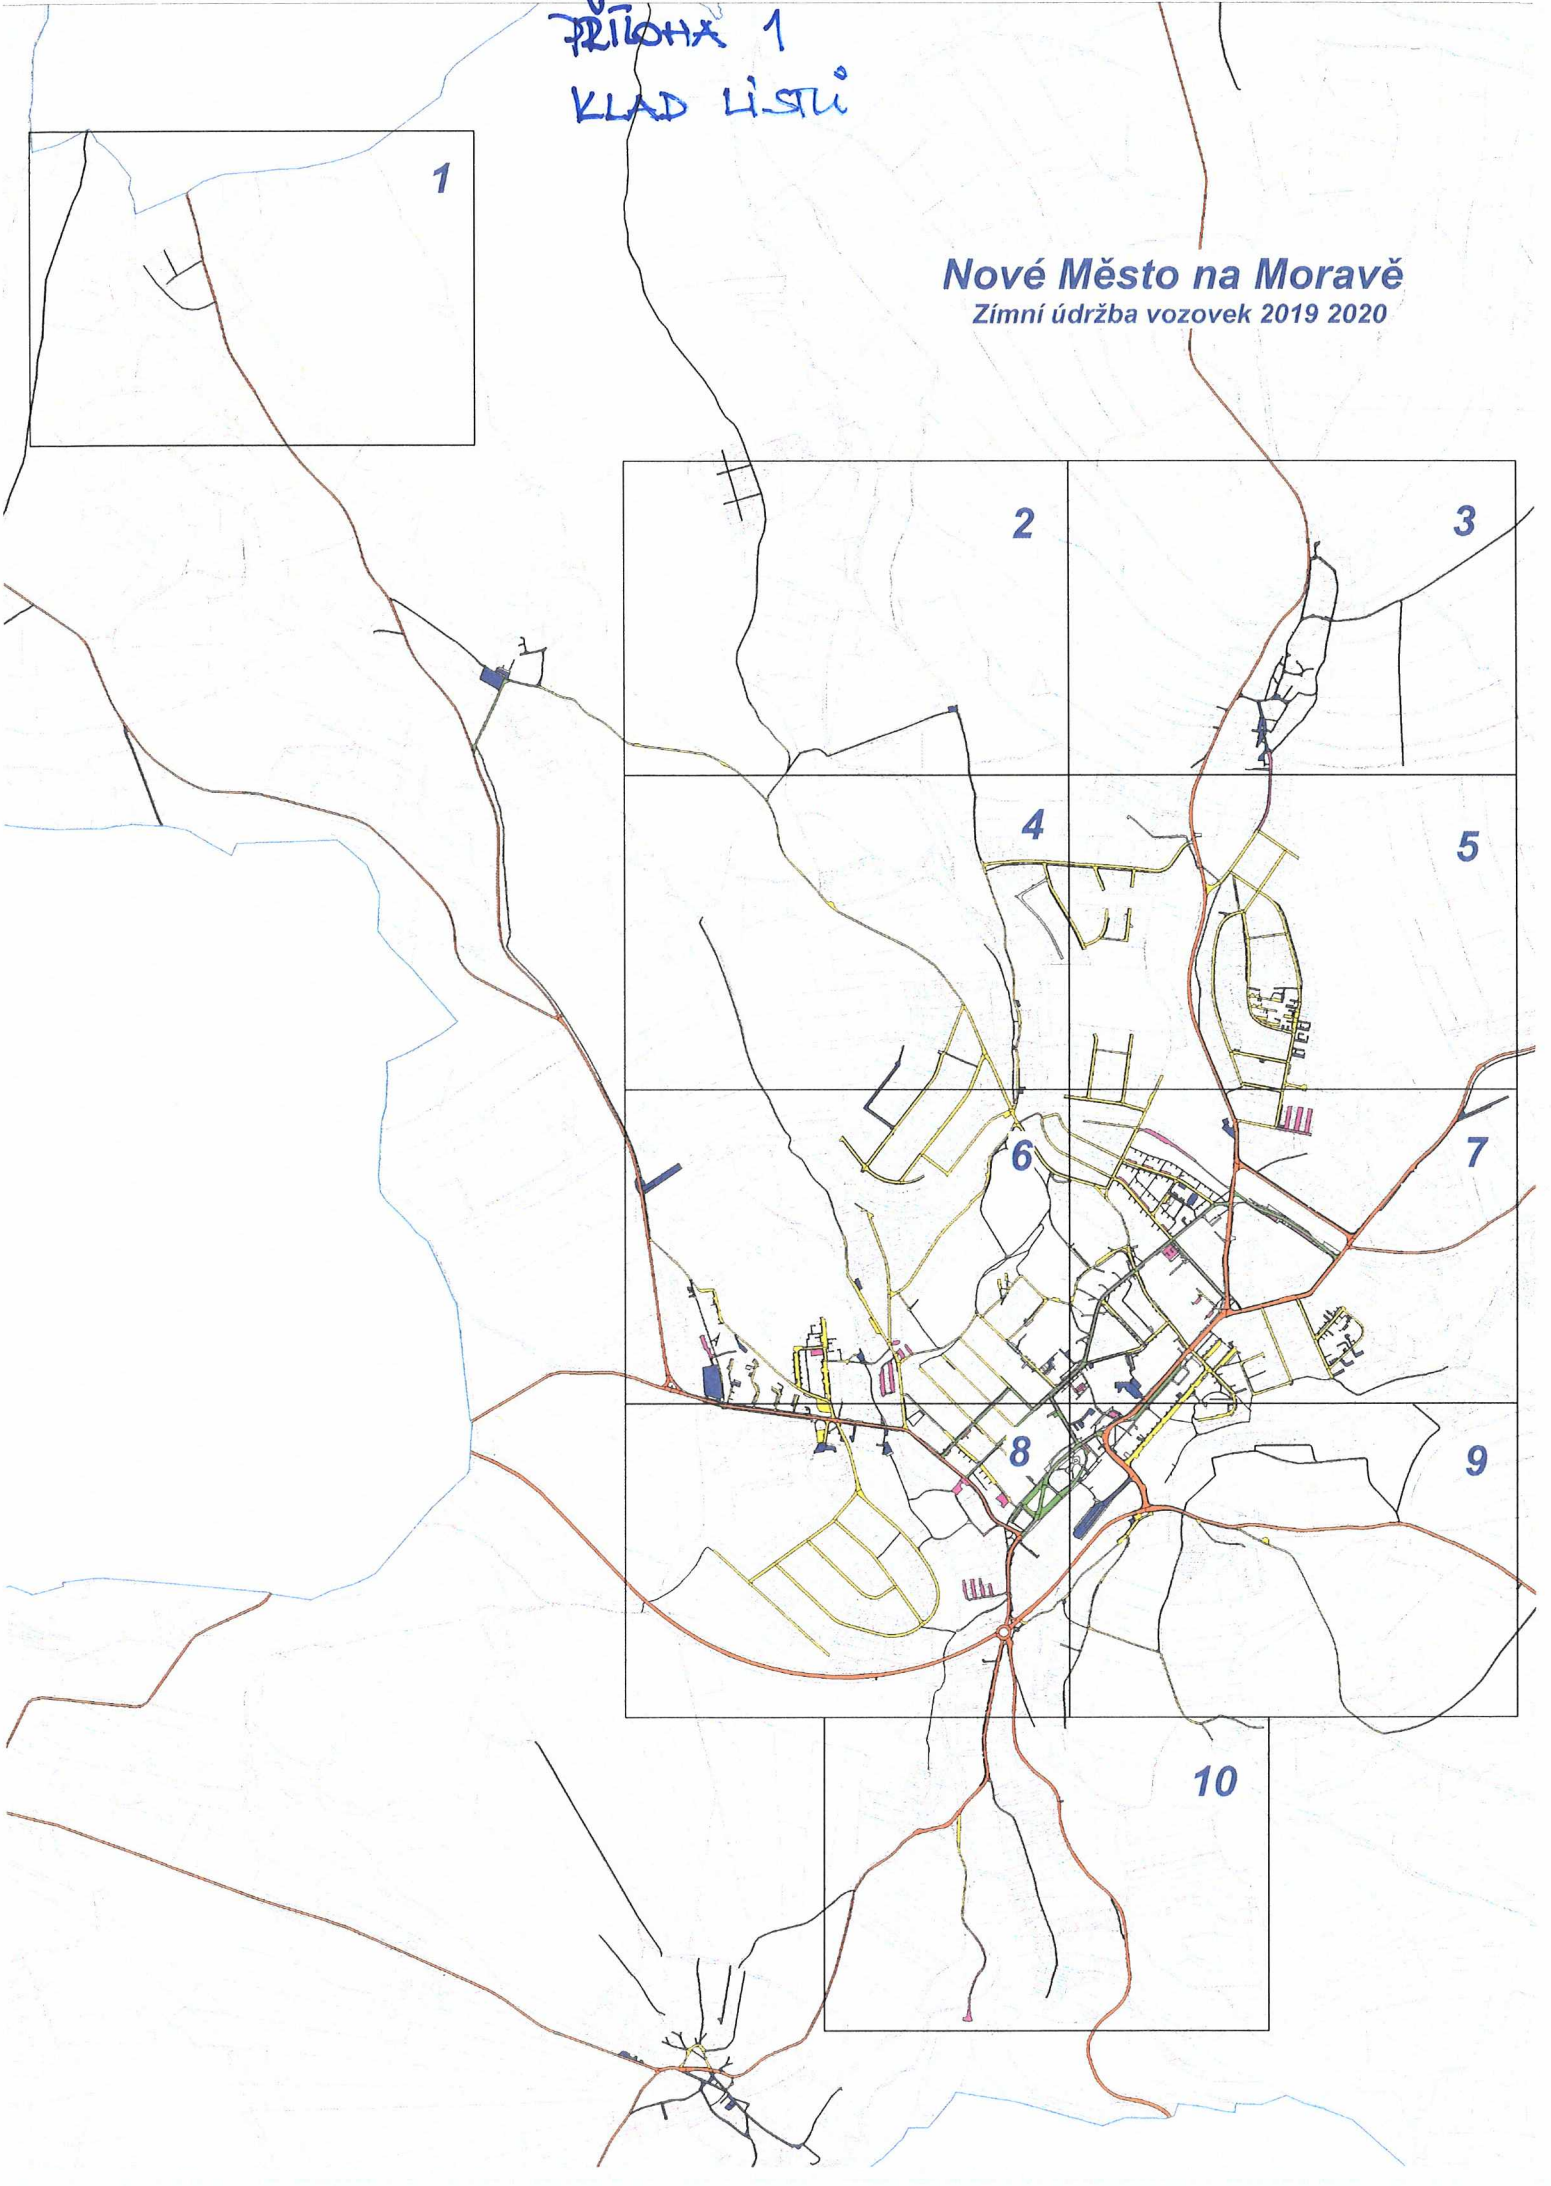

PRÍLOHA 1
KLAD LÍSTU

Nové Město na Moravě
Zimní údržba vozovek 2019 2020

Legenda

Zimní údržba vozovek
I. pořadí
II. pořadí
III. pořadí
neudržována
SÚS - silnice
bez údaje / chodník

PRÍLOHA 1/2

2

Legenda	
Zimní údržba vozovek	
I. poradi	dark green
II. poradi	yellow
III. poradi	maroon
neudržovaná	dark blue
SÚS - silnice	brown
bez údaje / chodník	grey

Legenda

Zimní údržba vozovek

- I. poradi
- II. poradi
- III. poradi
- neudržovaná
- SÚS - silnice
- bez údaje / chodník

PRÍLOHA 1/4

4

Legenda	
Zimní údržba vozovek	
	I. pořadí
	II. pořadí
	III. pořadí
	neudržována
	SÚS - silnice
	bez údaje / chodník

Legenda

Zimní údržba vozovek

- I. pořadí
- II. pořadí
- III. pořadí
- neudržována
- SÚS - silnice
- bez údaje / chodník

Příloha 1/G

Legenda

Zimní údržba vozovek

- I. pořadí
- II. pořadí
- III. pořadí
- neudržována
- SÚS - silnice
- bez údaje / chodník

Zimní údržba vozovok

Green	I. poradi
Yellow	II. poradi
Pink	III. poradi
Blue	neudržovaná
Orange	SÚS - silnice
Grey	bez údaje / chodník