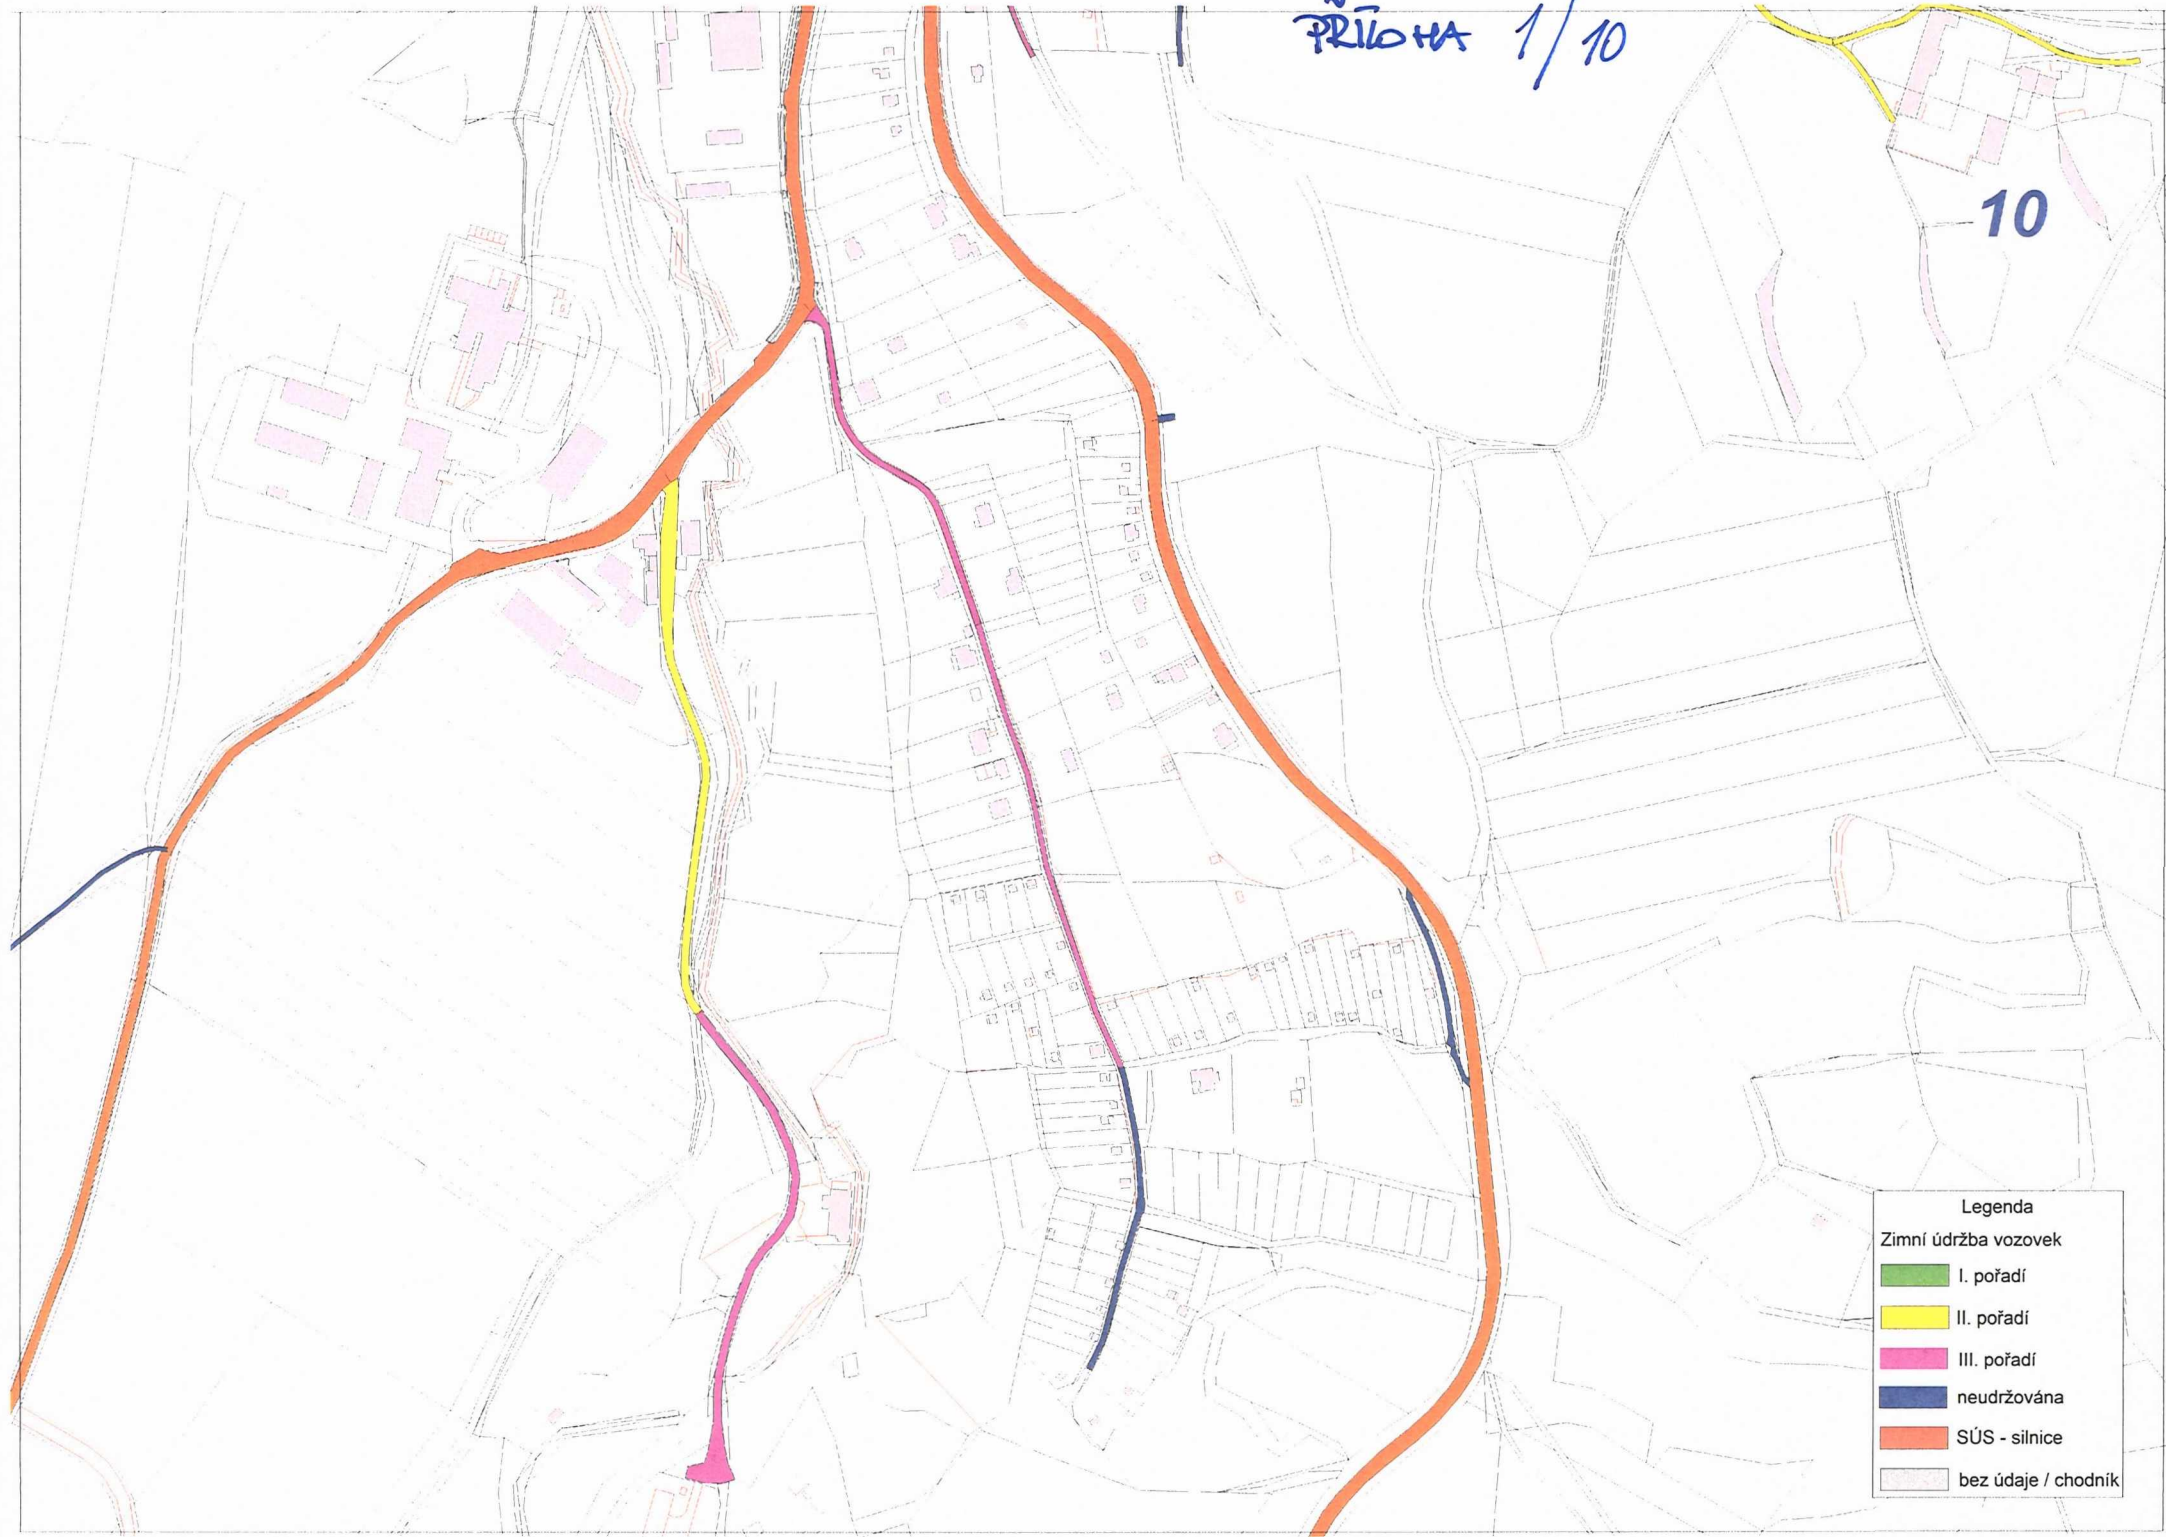

PRÍLOHA 1/7

7

Legenda	
Zimní údržba vozovek	
	I. pořadí
	II. pořadí
	III. pořadí
	neudržována
	SÚS - silnice
	bez údaje / chodník

Legenda

Zimní údržba vozovek

	I. pořadí
	II. pořadí
	III. pořadí
	neudržována
	SÚS - silnice
	bez údaje / chodník

8

PRŮVLOHA 1/8

Legenda

Zimní údržba vozovek

	I. pořadí
	II. pořadí
	III. pořadí
	neudržována
	SÚS - silnice
	bez údaje / chodník

PRÍLOHA 1/10

10

Legenda

Zimní údržba vozovok

Green	I. poradi
Yellow	II. poradi
Pink	III. poradi
Blue	neudržovaná
Orange	SÚS - silnice
Grey	bez údaje / chodník