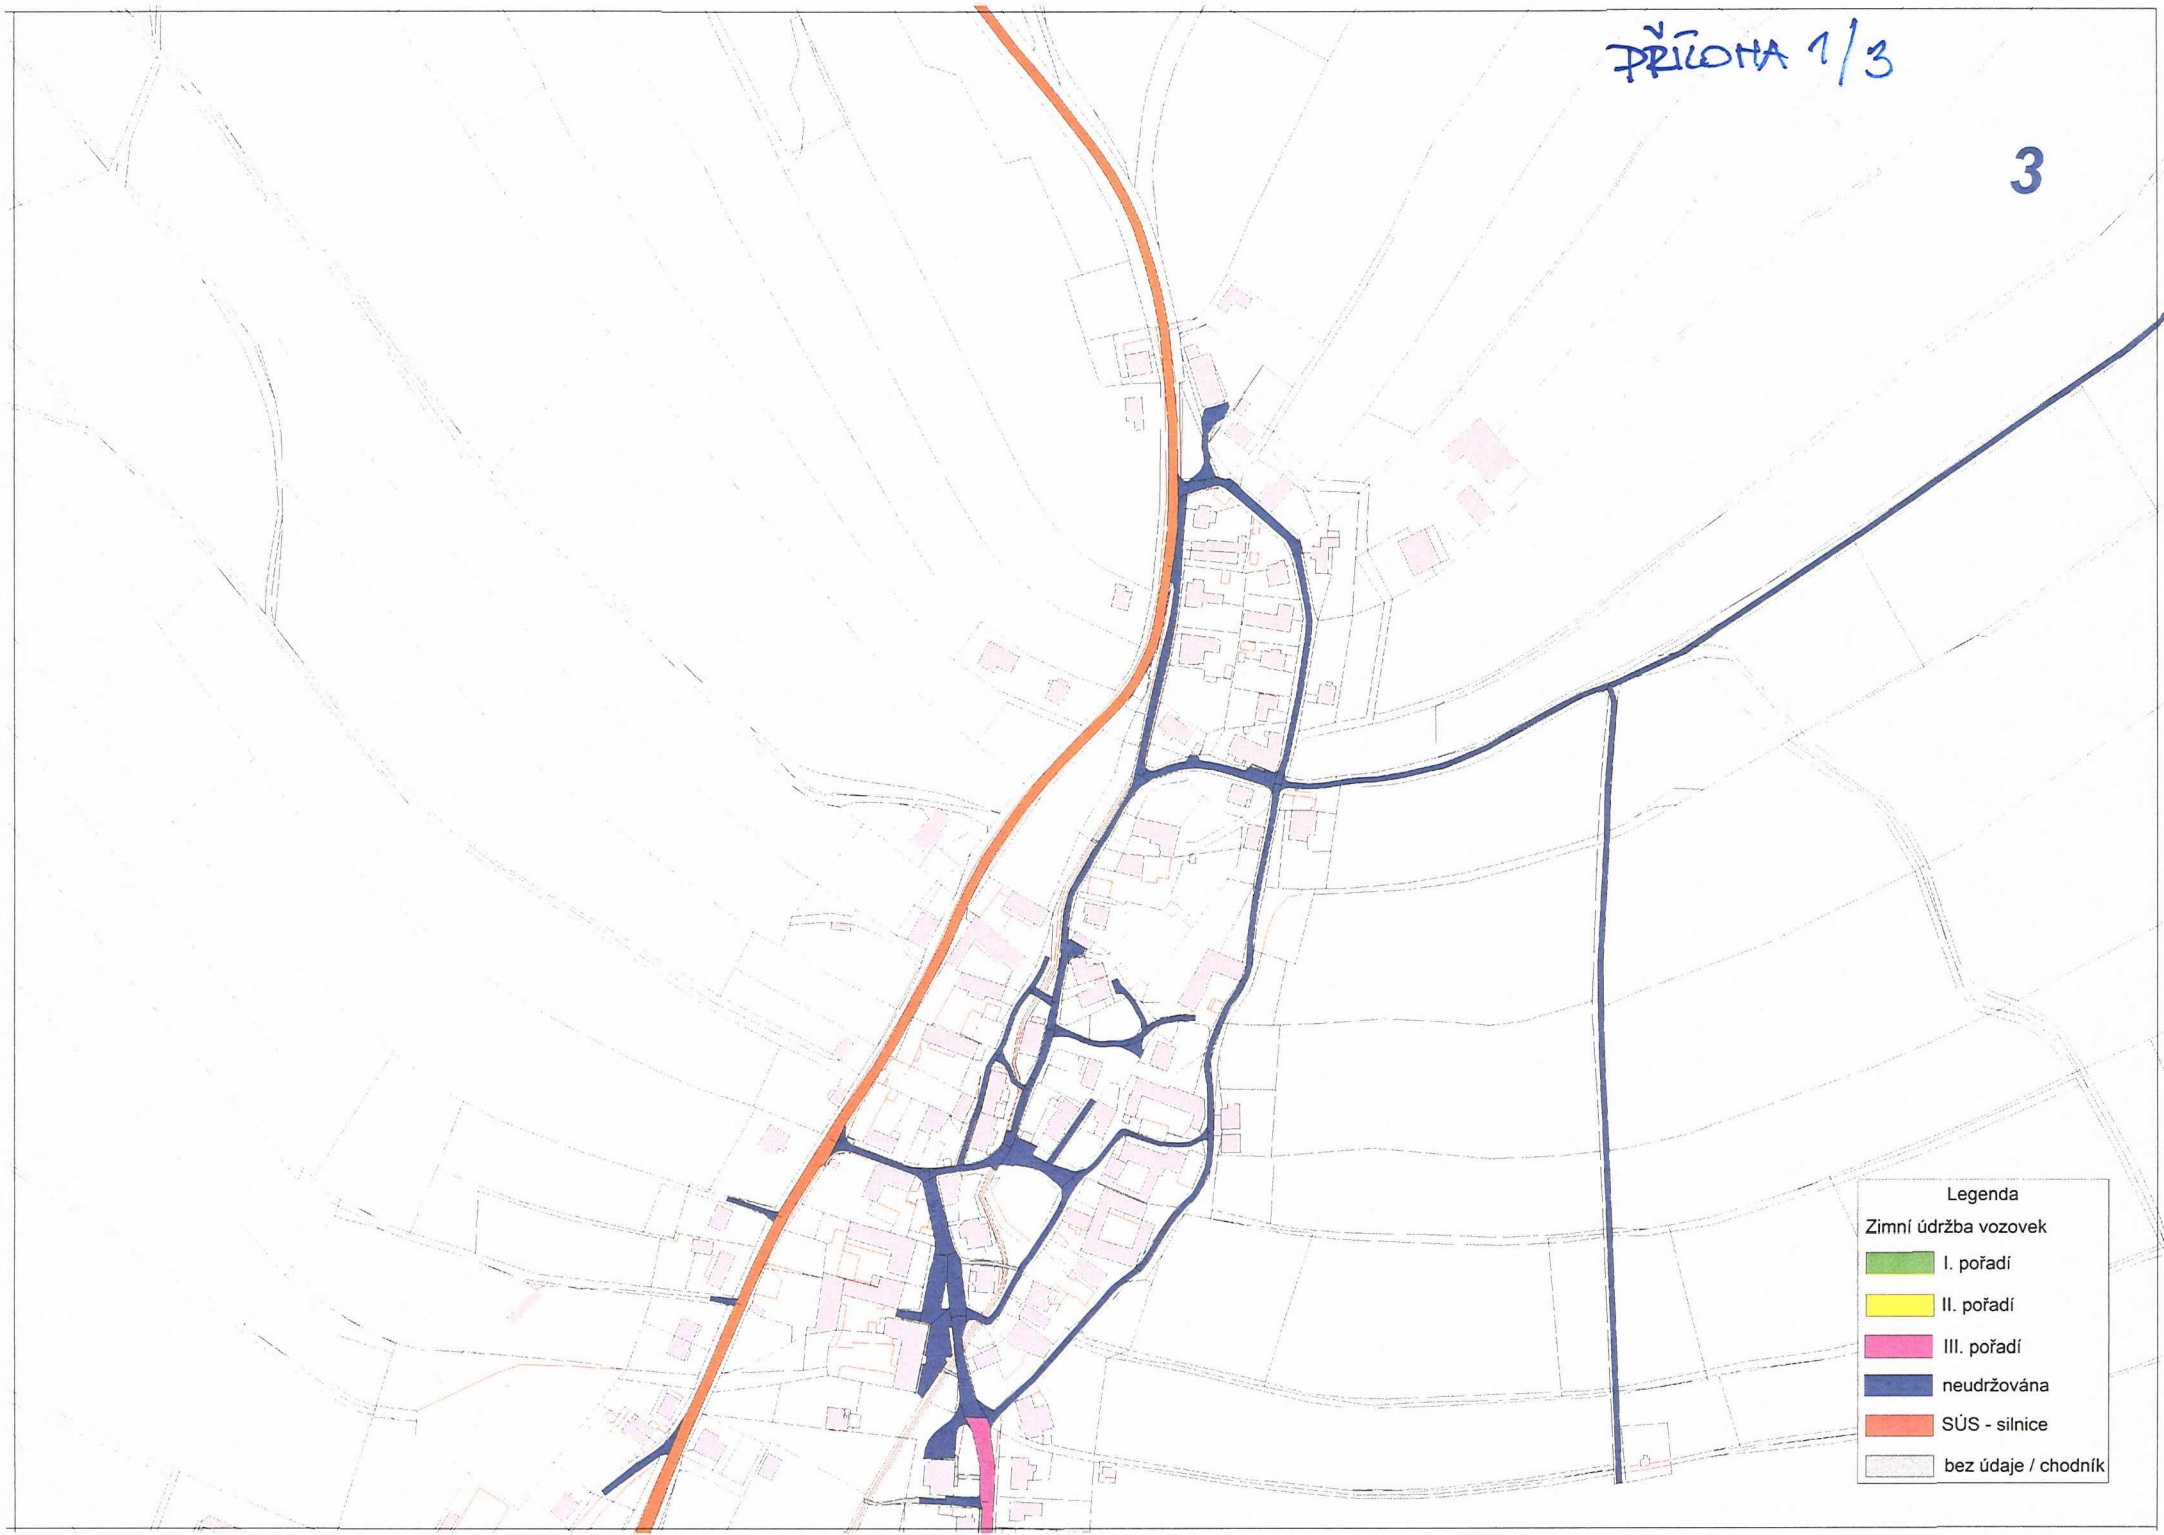

PRÍLOHA 1
KLAD LÍSTU

Nové Město na Moravě
Zimní údržba vozovek 2019 2020

Legenda

Zimní údržba vozovek
I. pořadí
II. pořadí
III. pořadí
neudržována
SÚS - silnice
bez údaje / chodník

PRÍLOHA 1/2

2

Legenda	
Zimní údržba vozovek	
I. poradi	dark green
II. poradi	yellow
III. poradi	maroon
neudržovaná	dark blue
SÚS - silnice	brown
bez údaje / chodník	grey

Legenda

Zimní údržba vozovek

- I. poradi
- II. poradi
- III. poradi
- neudržovaná
- SÚS - silnice
- bez údaje / chodník

PRÍLOHA 1/4

4

Legenda	
Zimní údržba vozovek	
	I. pořadí
	II. pořadí
	III. pořadí
	neudržována
	SÚS - silnice
	bez údaje / chodník

PRÍLOHA 1/7

7

Legenda	
Zimní údržba vozovek	
	I. pořadí
	II. pořadí
	III. pořadí
	neudržována
	SÚS - silnice
	bez údaje / chodník

Legenda

Zimní údržba vozovek

	I. pořadí
	II. pořadí
	III. pořadí
	neudržována
	SÚS - silnice
	bez údaje / chodník

8

PRŮVLOHA 1/8

Legenda

Zimní údržba vozovek

	I. pořadí
	II. pořadí
	III. pořadí
	neudržována
	SÚS - silnice
	bez údaje / chodník

PRÍLOHA 1/10

10

Legenda