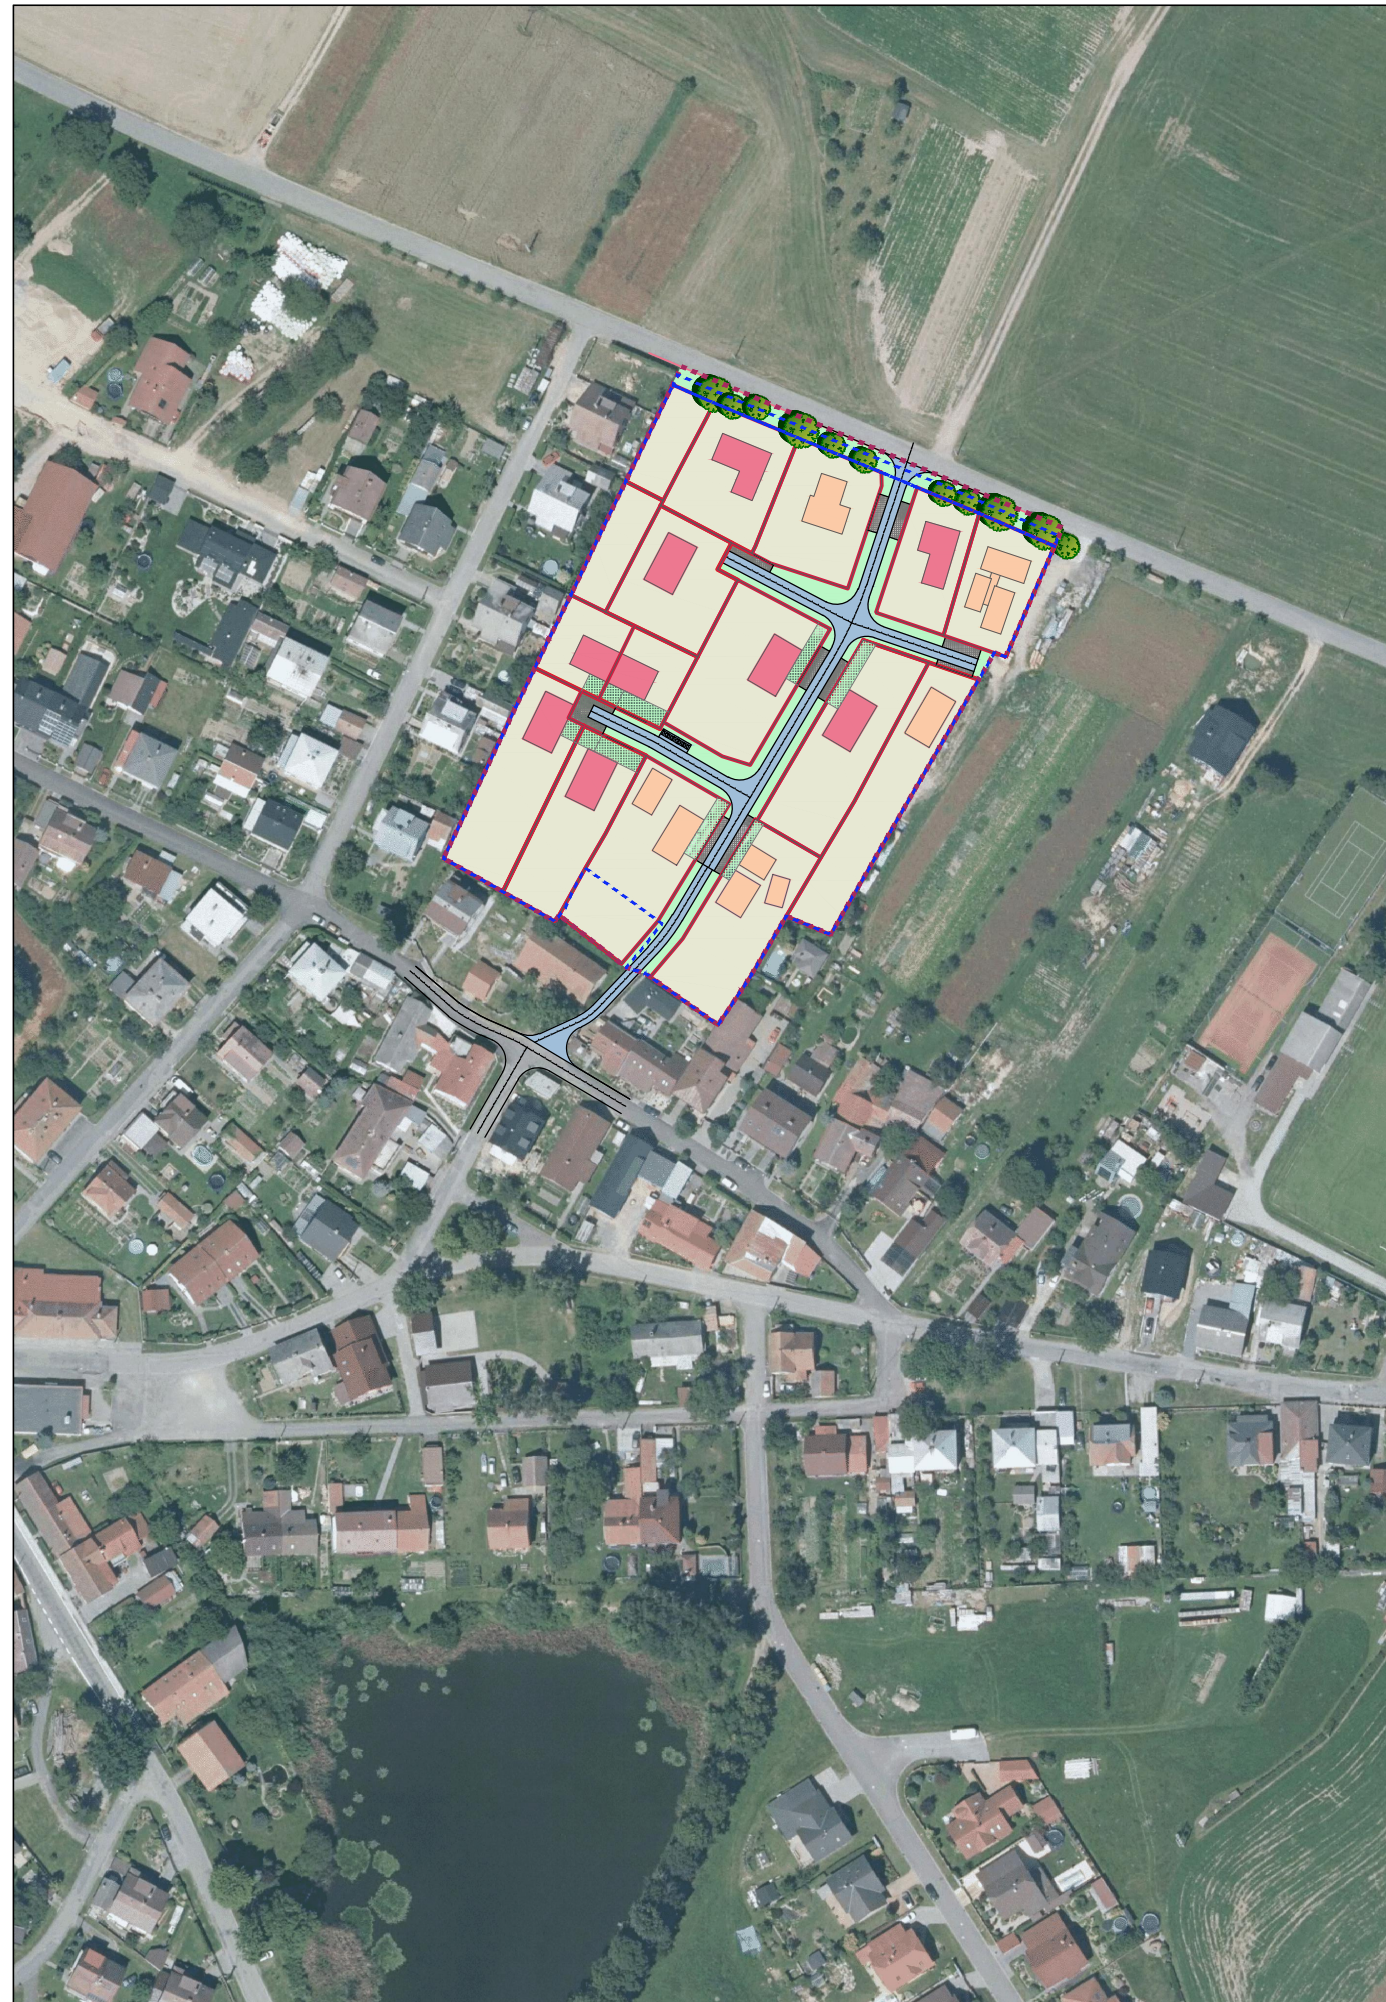

VYZNAČENÍ DO ORTOFOTOMAPY M 1:2000

VYZNAČENÍ DO MAPY M 1:10000

NOVÁ VES U NOVÉHO MĚSTA NA MORAVĚ			
ÚZEMNÍ STUDIE V HÁDKÁCH 21			
ZAK. ČÍS.	2021B03	DATUM	04/2021
MĚŘÍTKO	1:2000, 1:10000	ČÍS. VÝKR.	01
SITUACE ŠIRŠÍCH VZTAHŮ			