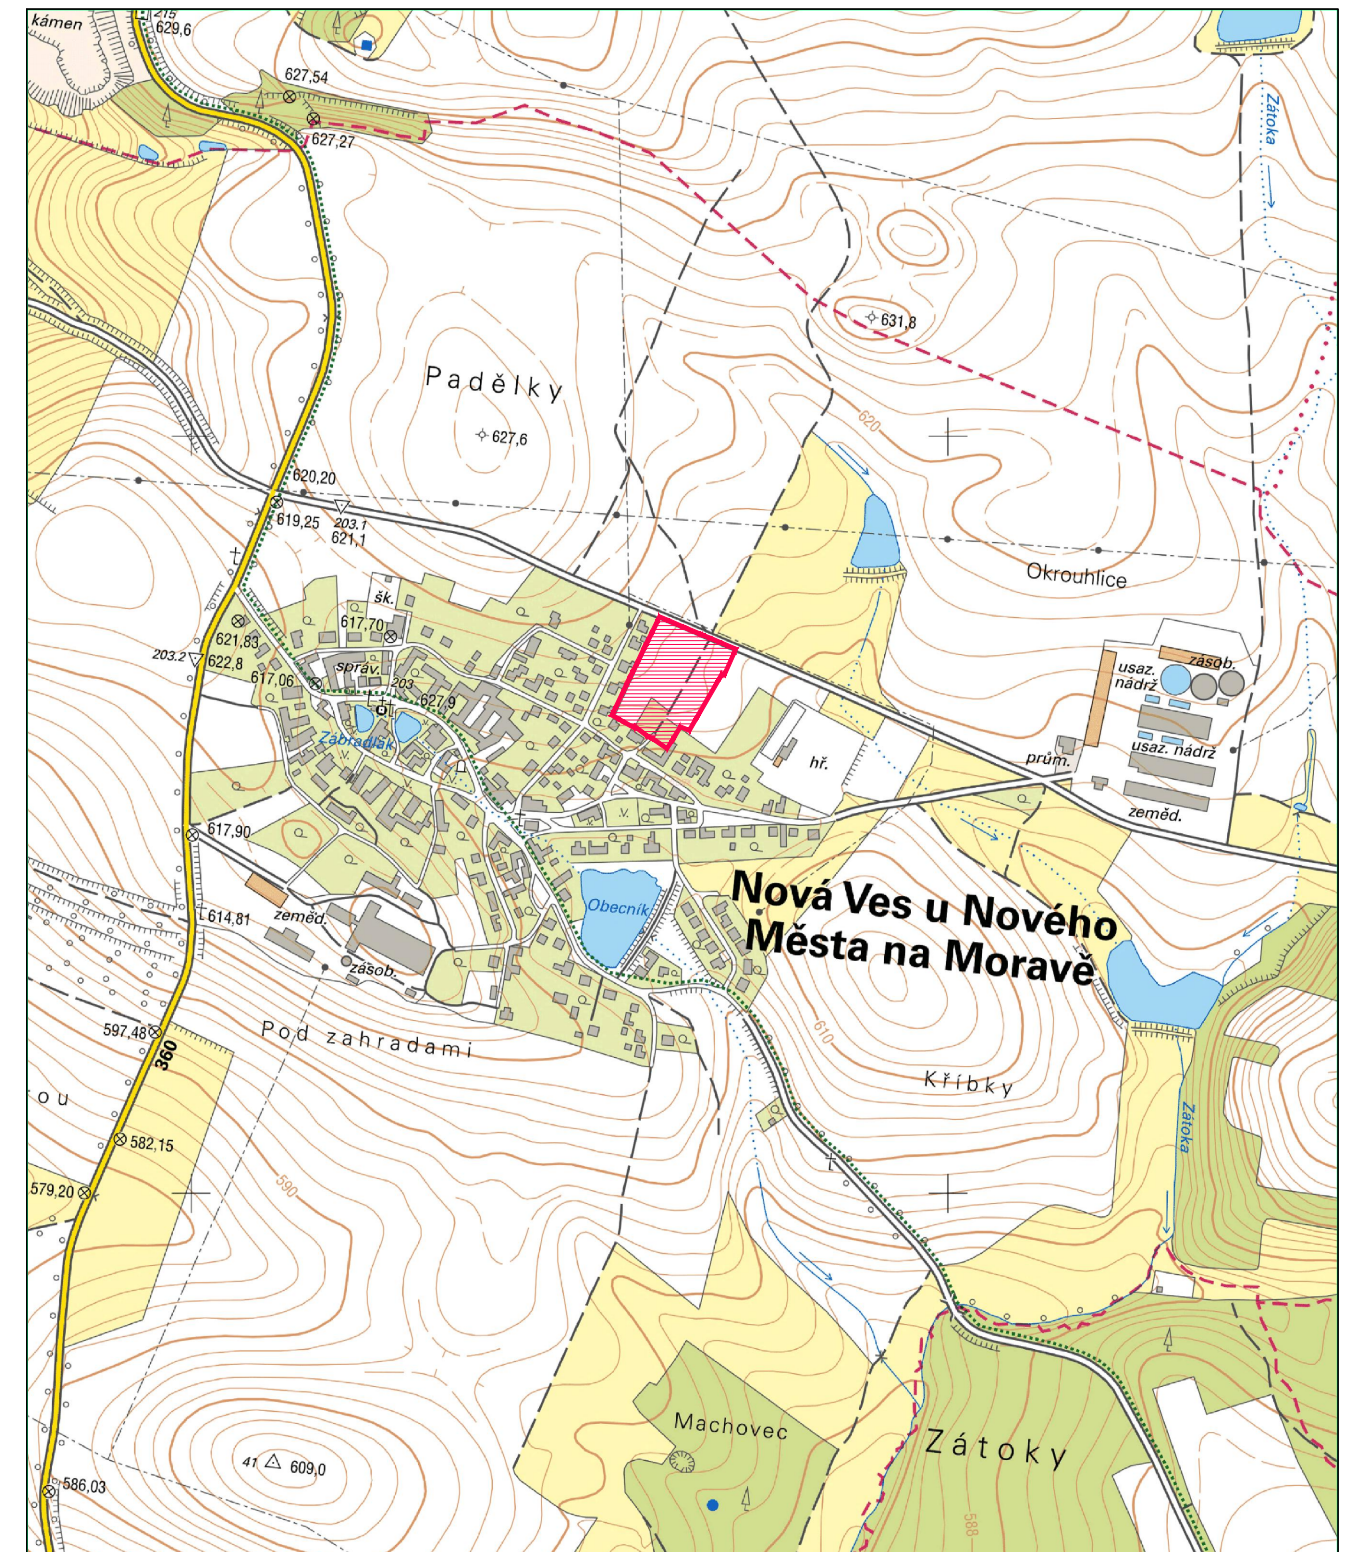

VYZNAČENÍ DO ORTOFOTOMAPY M 1:2000

VYZNAČENÍ DO MAPY M 1:10000

NOVÁ VES U NOVÉHO MĚSTA NA MORAVĚ			
ÚZEMNÍ STUDIE V HÁDKÁCH 21			
ZAK. ČÍS.	2021B03	DATUM	04/2021
MĚŘÍTKO	1:2000, 1:10000	ČÍS. VÝKR.	01
SITUACE ŠIRŠÍCH VZTAHŮ			