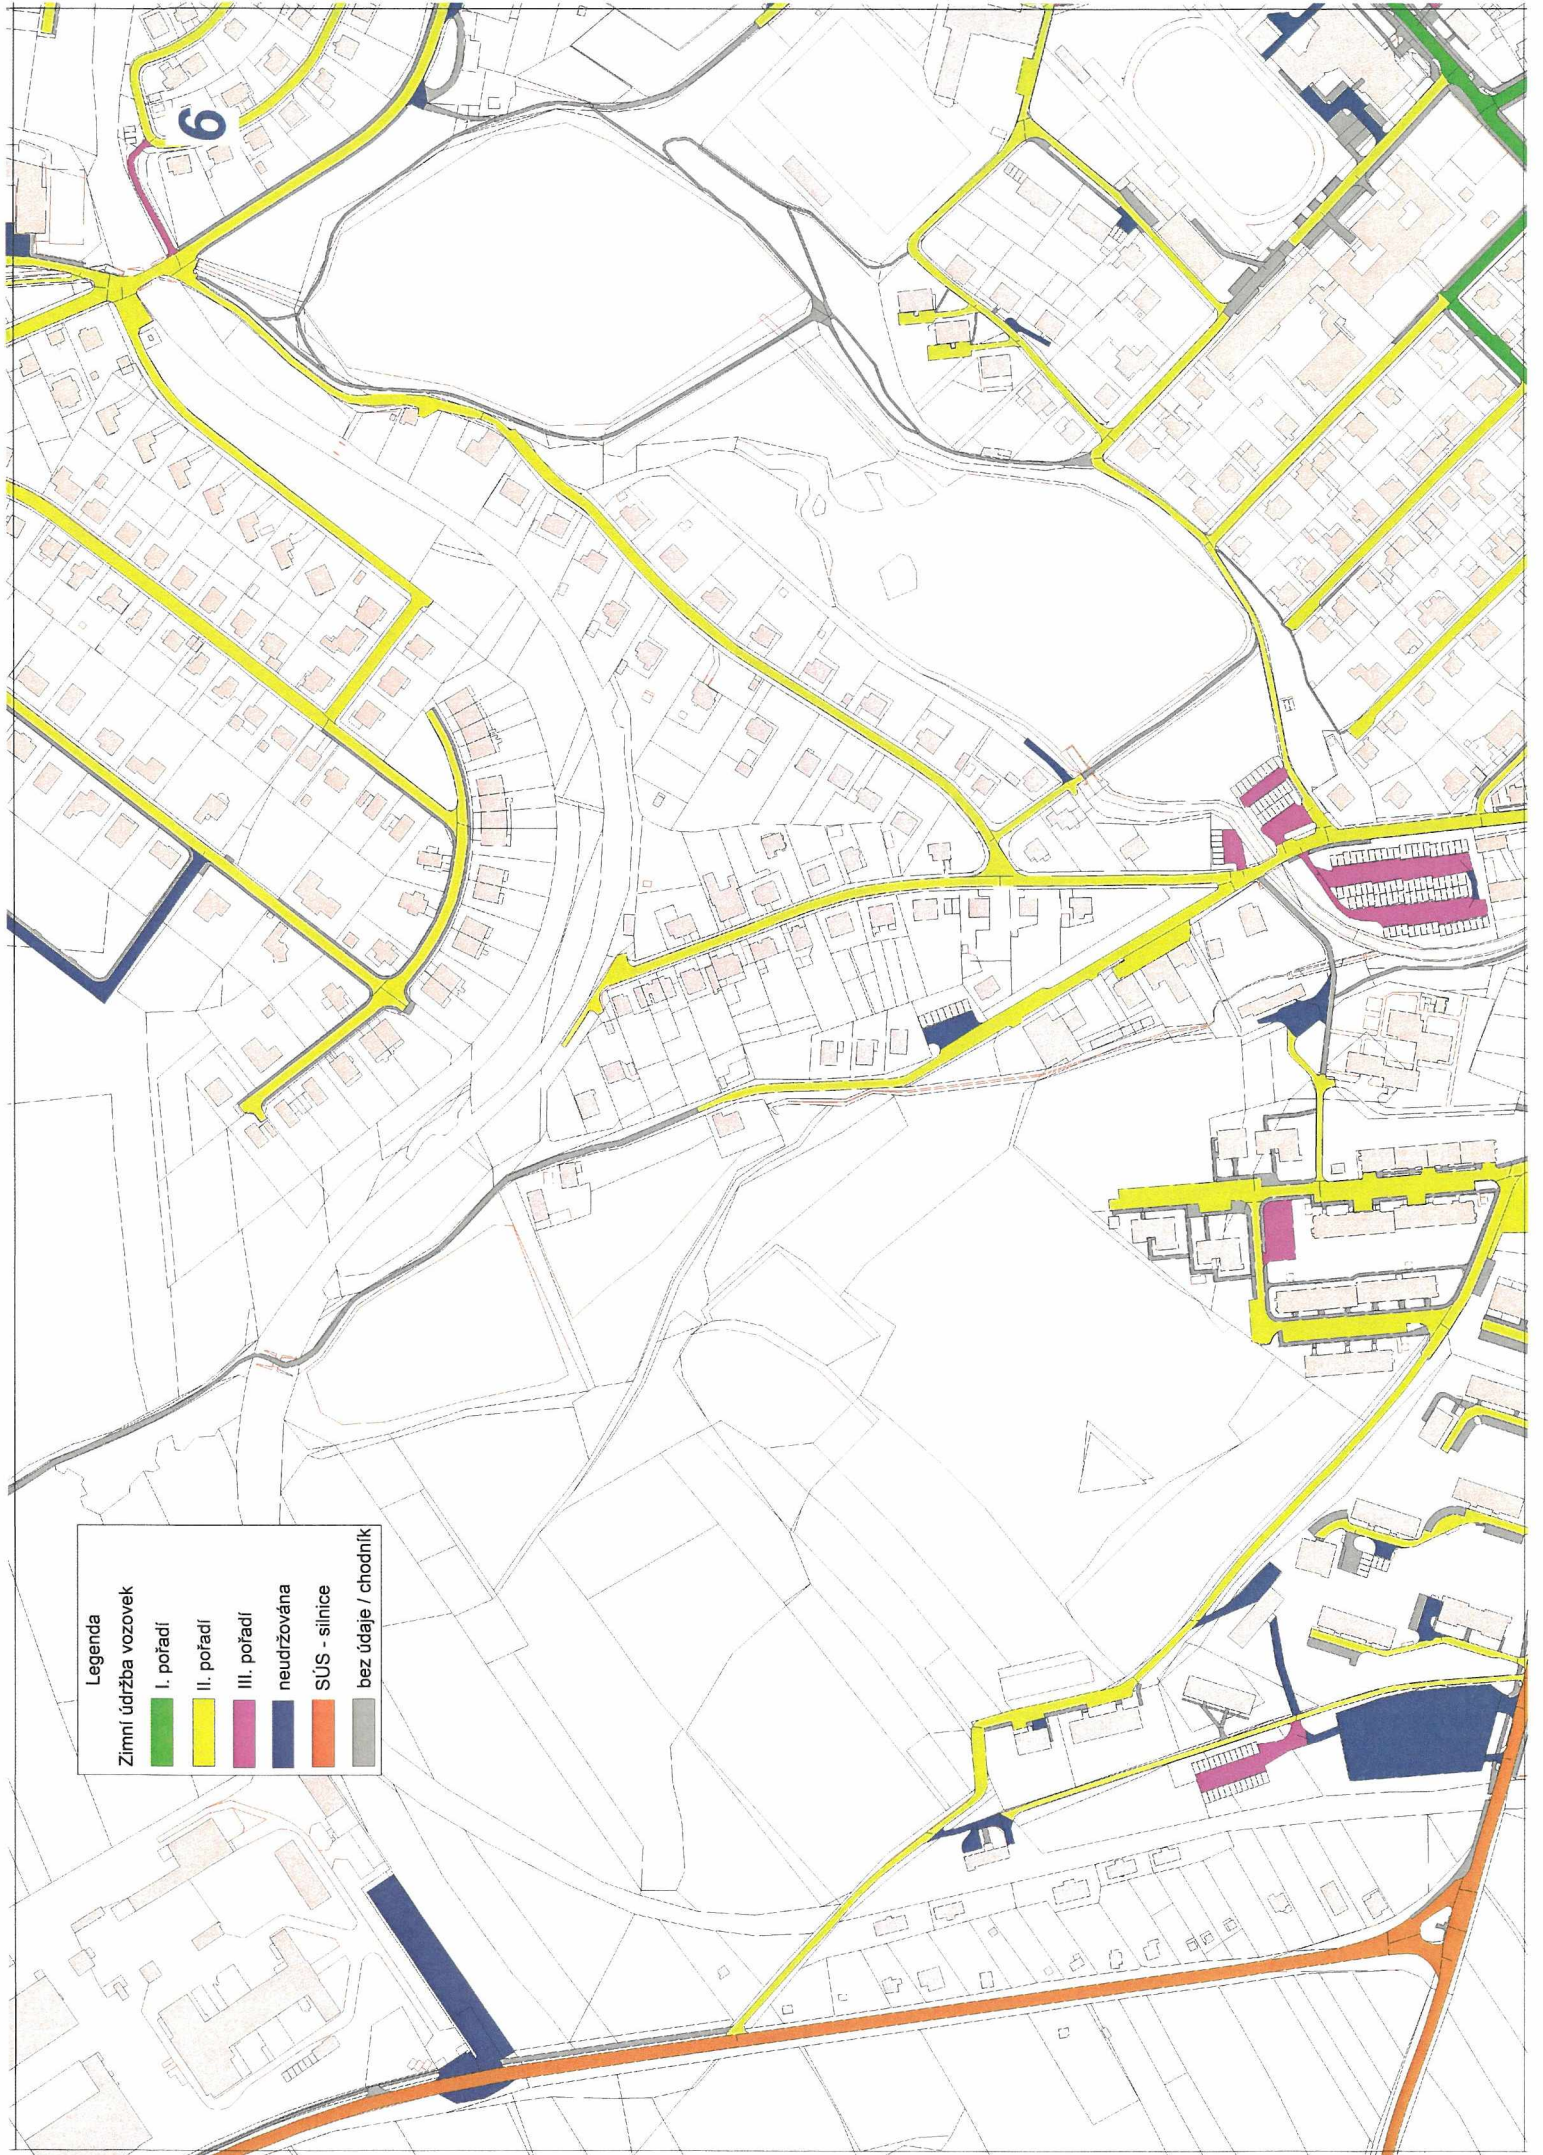

3

Legenda

Zimní údržba vozovek

	I. pořadí
	II. pořadí
	III. pořadí
	neudržována
	SÚS - silnice
	bez údaje / chodník

Legenda

Zimní údržba vozovek

I. pořadí

II. pořadí

III. pořadí

neudržována

SÚS - silnice

bez údaje / chodník

5

Legenda

Zimní údržba vozovek

- I. pořadí
- II. pořadí
- III. pořadí
- neudržována
- SÚS - silnice
- bez údržavy / chodník

6

Legenda

Zimní údržba vozovek	
I. pořadí	Green
II. pořadí	Yellow
III. pořadí	Pink
neudržována	Dark Blue
SÚS - silnice	Orange
bez údaje / chodník	Grey

7

Legenda

Zimní údržba vozovek

■	I. pořadí
■	II. pořadí
■	III. pořadí
■	neudržována
■	SÚS - silnice
■	bez údaje / chodník

Legenda

Zimní údržba vozovek

	I. pořadí
	II. pořadí
	III. pořadí
	neudržována
	SÚS - silnice
	bez údržby / chodník

10

Legenda

Zimní údržba vozovek

- I. pořadí
- II. pořadí
- III. pořadí
- neudržována
- SÚS - silnice
- bez údržby / chodník