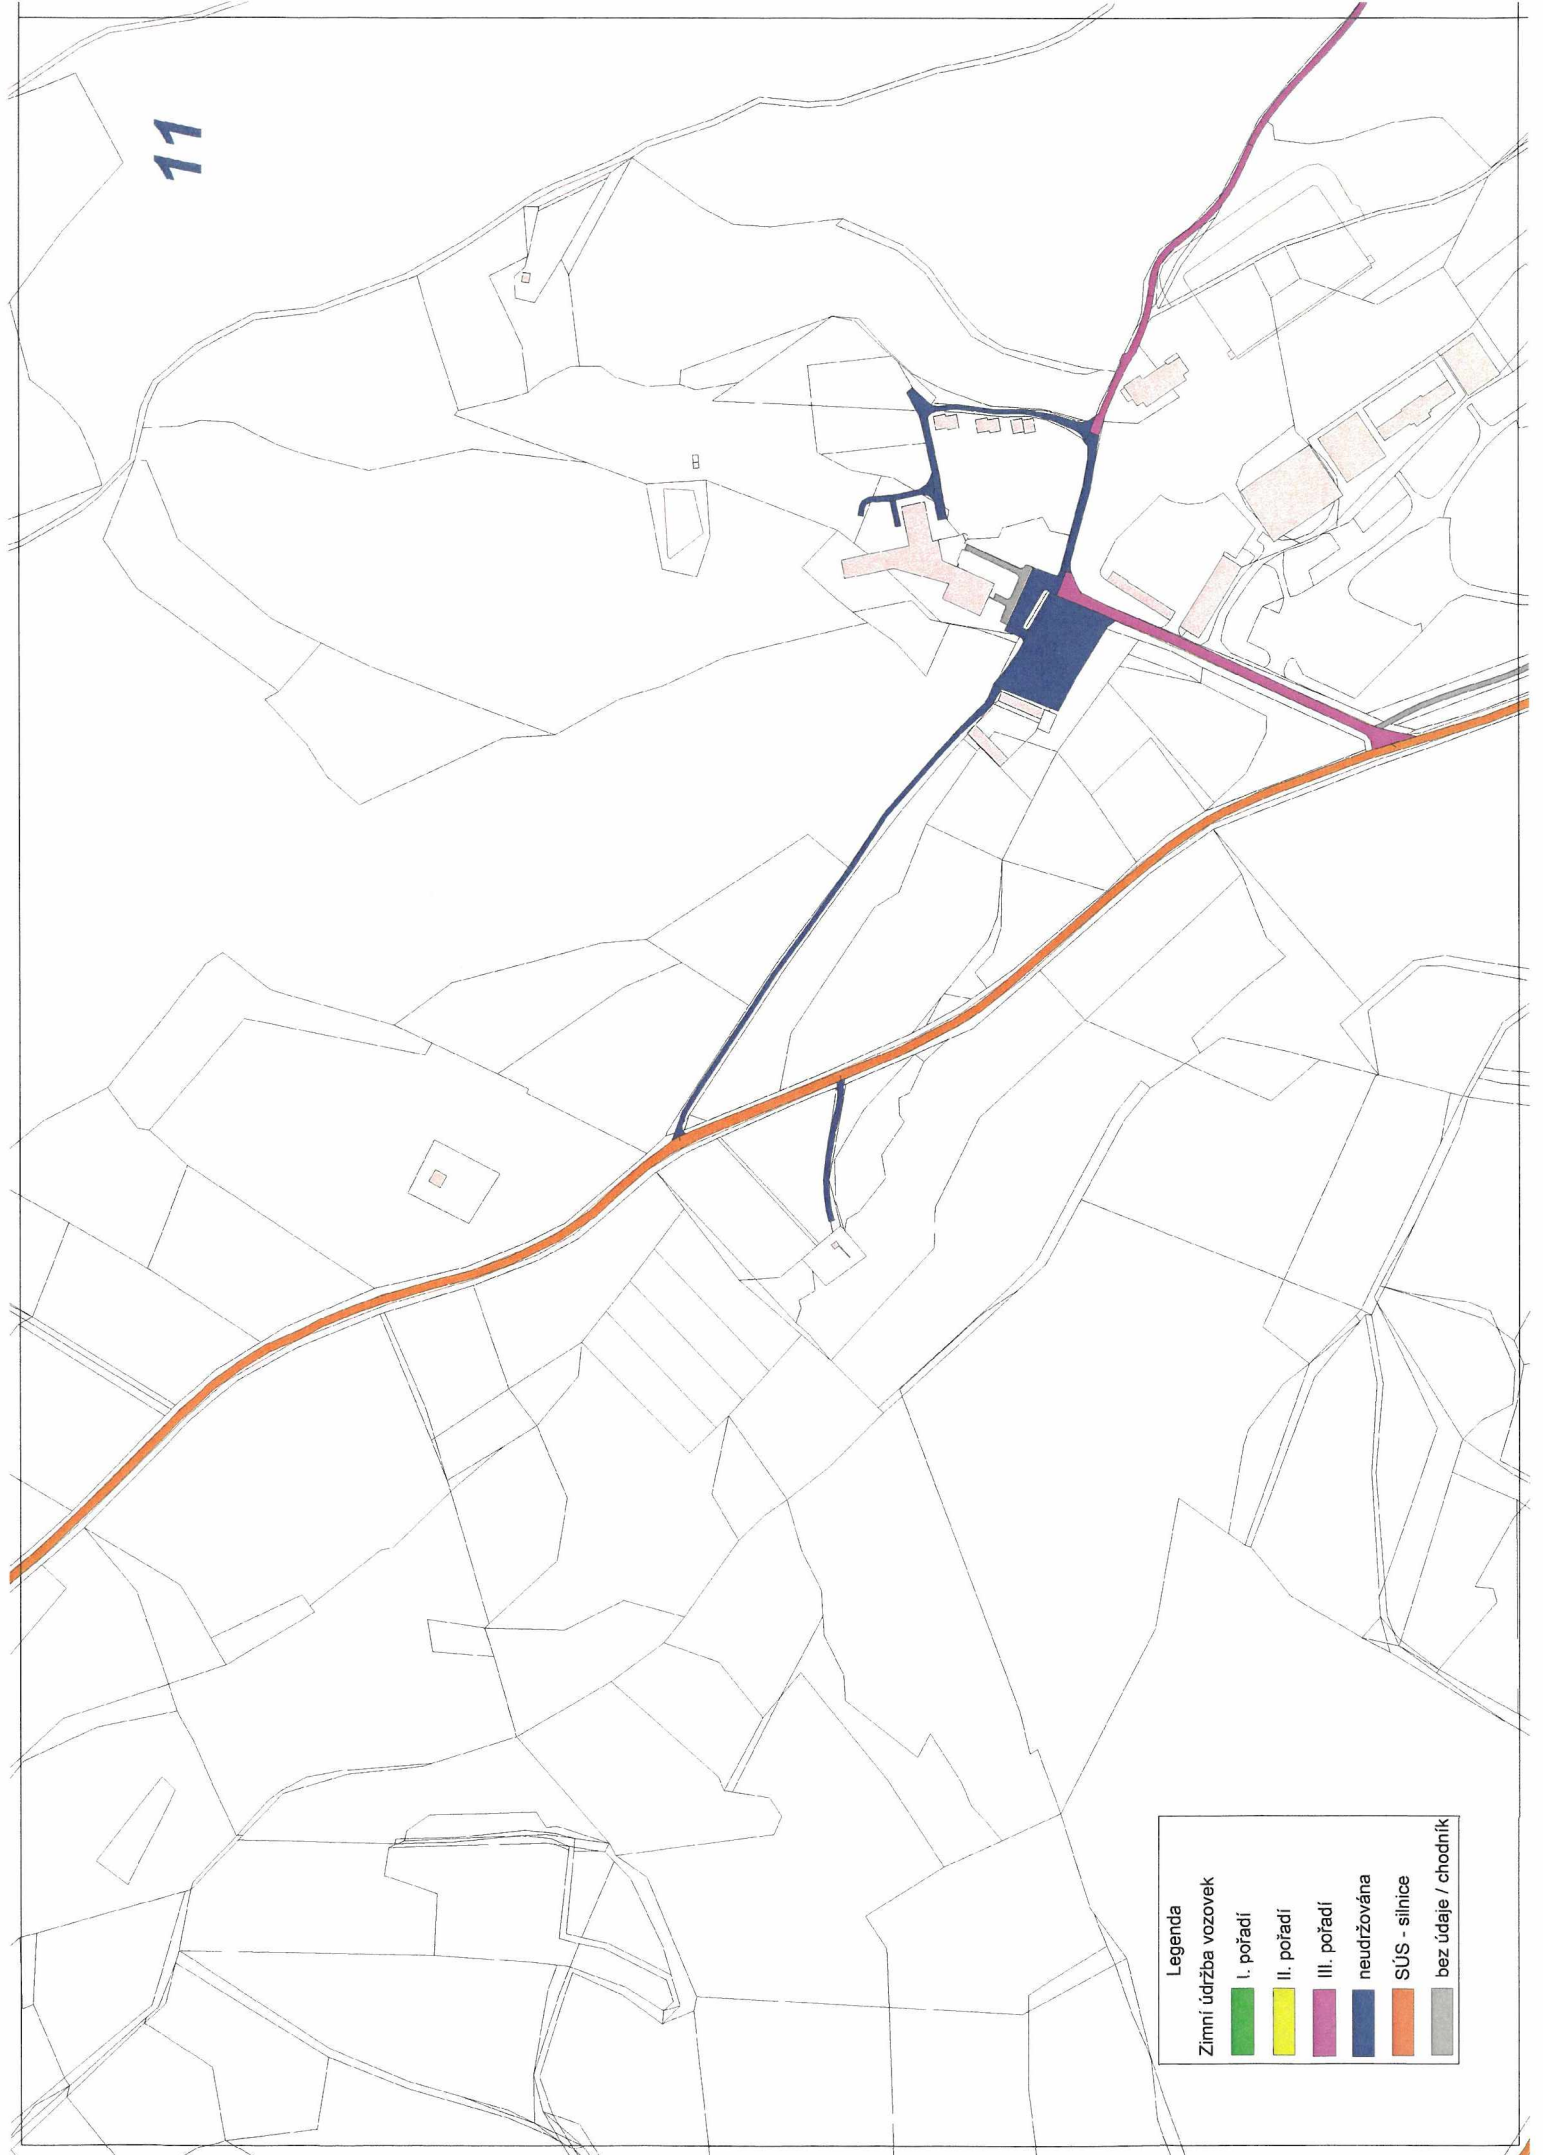

III. pořadí

neudržována

SÚS - silnice

bez údaje / chodník

5

Legenda

Zimní údržba vozovek

- I. pořadí
- II. pořadí
- III. pořadí
- neudržována
- SÚS - silnice
- bez údržavy / chodník

6

Legenda

Zimní údržba vozovek	
I. pořadí	Green
II. pořadí	Yellow
III. pořadí	Pink
neudržována	Dark Blue
SÚS - silnice	Orange
bez údaje / chodník	Grey

7

Legenda

Zimní údržba vozovek

■	I. pořadí
■	II. pořadí
■	III. pořadí
■	neudržována
■	SÚS - silnice
■	bez údaje / chodník

Legenda

Zimní údržba vozovek

	I. pořadí
	II. pořadí
	III. pořadí
	neudržována
	SÚS - silnice
	bez údržby / chodník

10

Legenda

Zimní údržba vozovek

- I. pořadí
- II. pořadí
- III. pořadí
- neudržována
- SÚS - silnice
- bez údržby / chodník

Legenda

Zimní údržba vozovek

	I. pořadí
	II. pořadí
	III. pořadí
	neudržována
	SÚS - silnice
	bez údaje / chodník