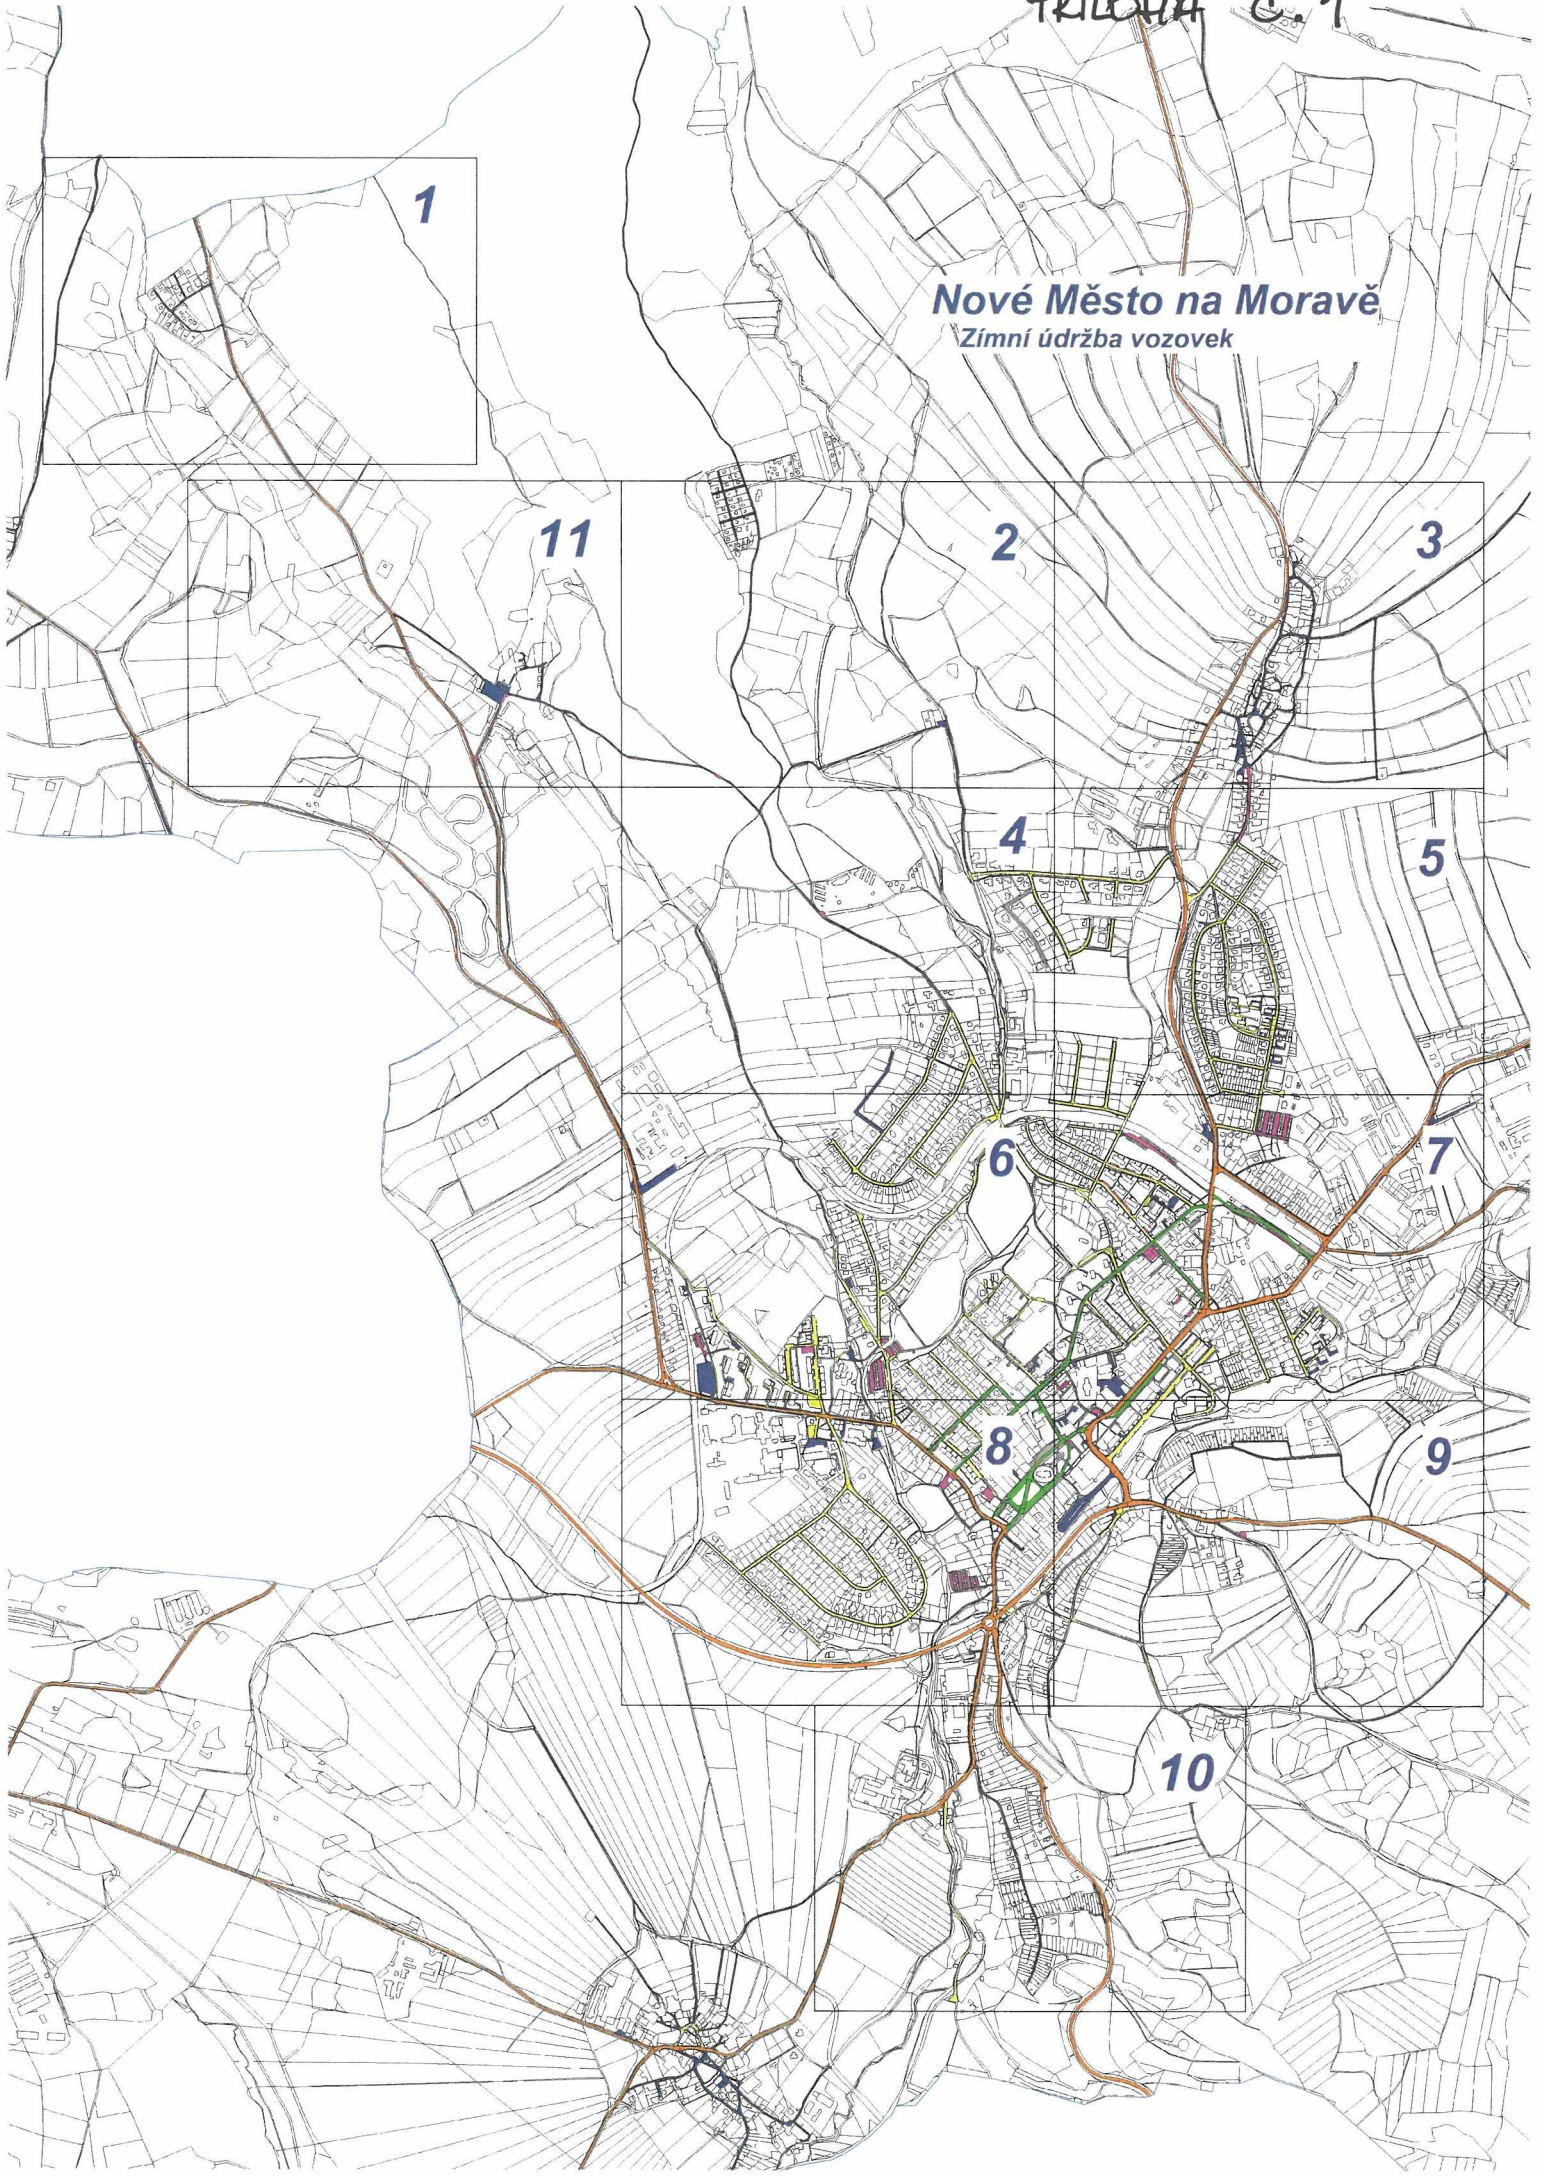

Nové Město na Moravě
Zimní údržba vozovek

Legenda

Zimní údržba vozovek
I. pořadí
II. pořadí
III. pořadí
neudržována
SÚS - silnice
bez údržby / chodník

2

Legenda

Zimní údržba vozovek

	I. pořadí
	II. pořadí
	III. pořadí
	neudržována
	SÚS - silnice
	bez údaje / chodník

3

Legenda

Zimní údržba vozovek

	I. pořadí
	II. pořadí
	III. pořadí
	neudržována
	SÚS - silnice
	bez údaje / chodník

Legenda

Zimní údržba vozovek

I. pořadí

II. pořadí

III. pořadí

neudržována

SÚS - silnice

bez údaje / chodník

5

Legenda

Zimní údržba vozovek

- I. pořadí
- II. pořadí
- III. pořadí
- neudržována
- SÚS - silnice
- bez údržavy / chodník

6

Legenda

Zimní údržba vozovek	
I. pořadí	Green
II. pořadí	Yellow
III. pořadí	Pink
neudržována	Dark Blue
SÚS - silnice	Orange
bez údaje / chodník	Grey

7

Legenda

Zimní údržba vozovek

■	I. pořadí
■	II. pořadí
■	III. pořadí
■	neudržována
■	SÚS - silnice
■	bez údaje / chodník