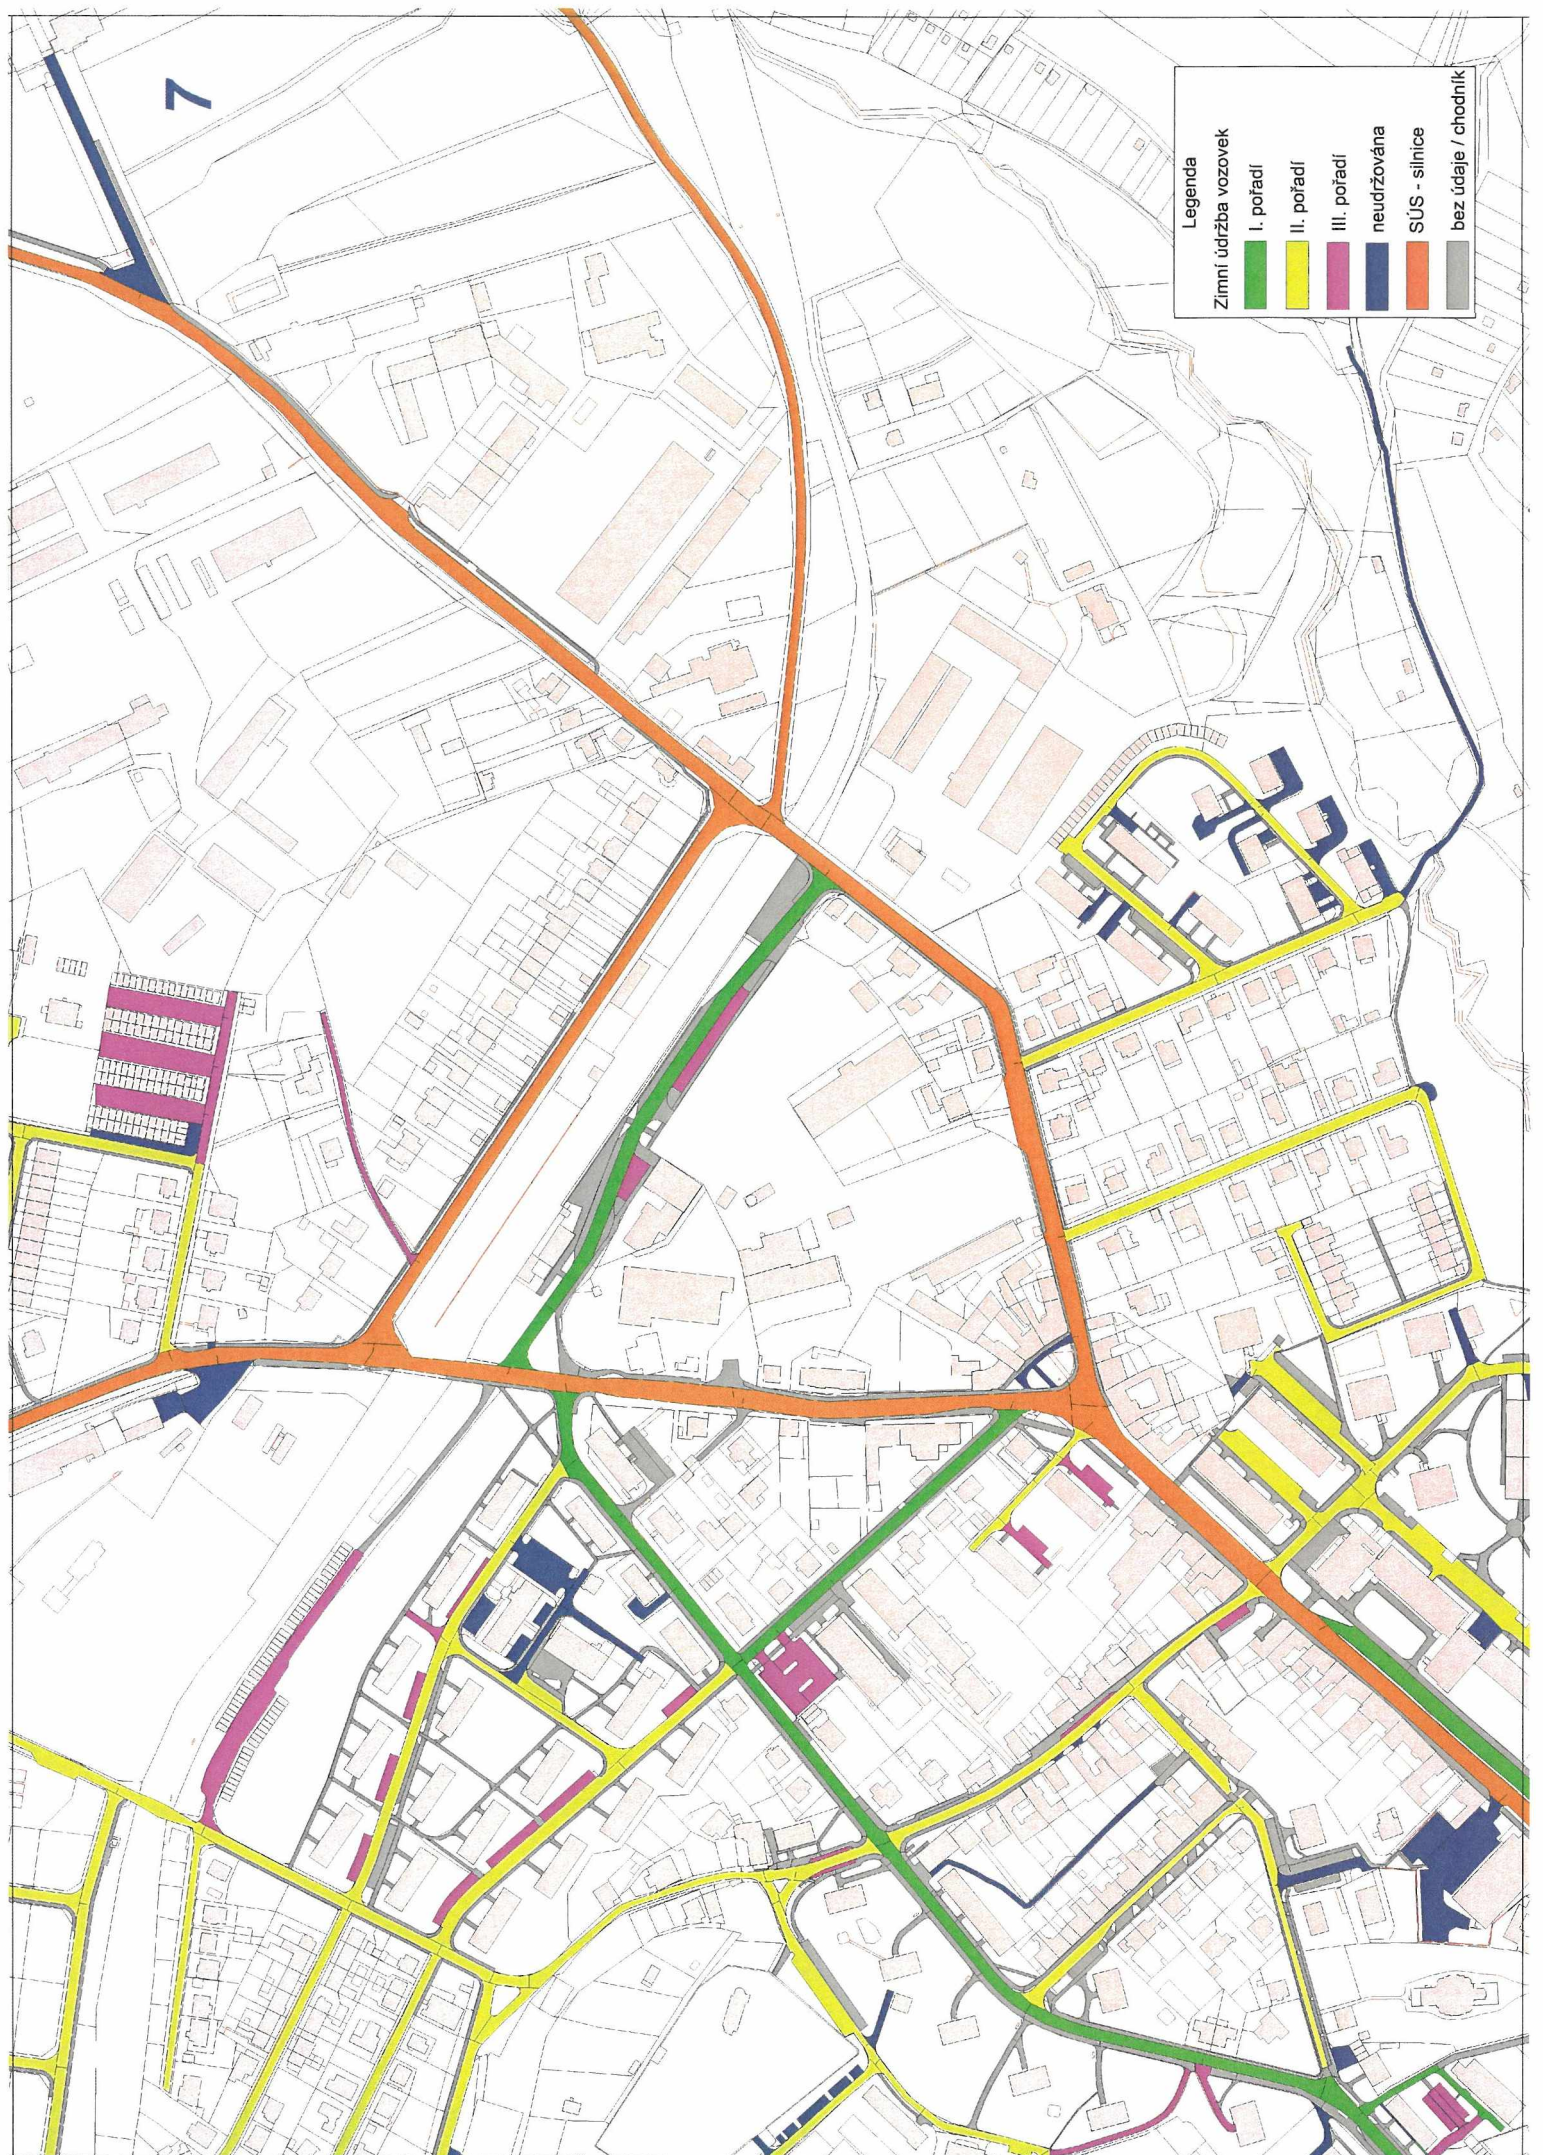

3

Legenda

Zimní údržba vozovek

	I. pořadí
	II. pořadí
	III. pořadí
	neudržována
	SÚS - silnice
	bez údaje / chodník

Legenda

Zimní údržba vozovek

I. pořadí

II. pořadí

III. pořadí

neudržována

SÚS - silnice

bez údaje / chodník

5

Legenda

Zimní údržba vozovek

- I. pořadí
- II. pořadí
- III. pořadí
- neudržována
- SÚS - silnice
- bez údržavy / chodník

6

Legenda

Zimní údržba vozovek	
I. pořadí	Green
II. pořadí	Yellow
III. pořadí	Pink
neudržována	Dark Blue
SÚS - silnice	Orange
bez údaje / chodník	Grey

7

Legenda

Zimní údržba vozovek

■	I. pořadí
■	II. pořadí
■	III. pořadí
■	neudržována
■	SÚS - silnice
■	bez údaje / chodník

Legenda

Zimní údržba vozovek

	I. pořadí
	II. pořadí
	III. pořadí
	neudržována
	SÚS - silnice
	bez údržby / chodník

10

Legenda

Zimní údržba vozovek

- I. pořadí
- II. pořadí
- III. pořadí
- neudržována
- SÚS - silnice
- bez údržby / chodník