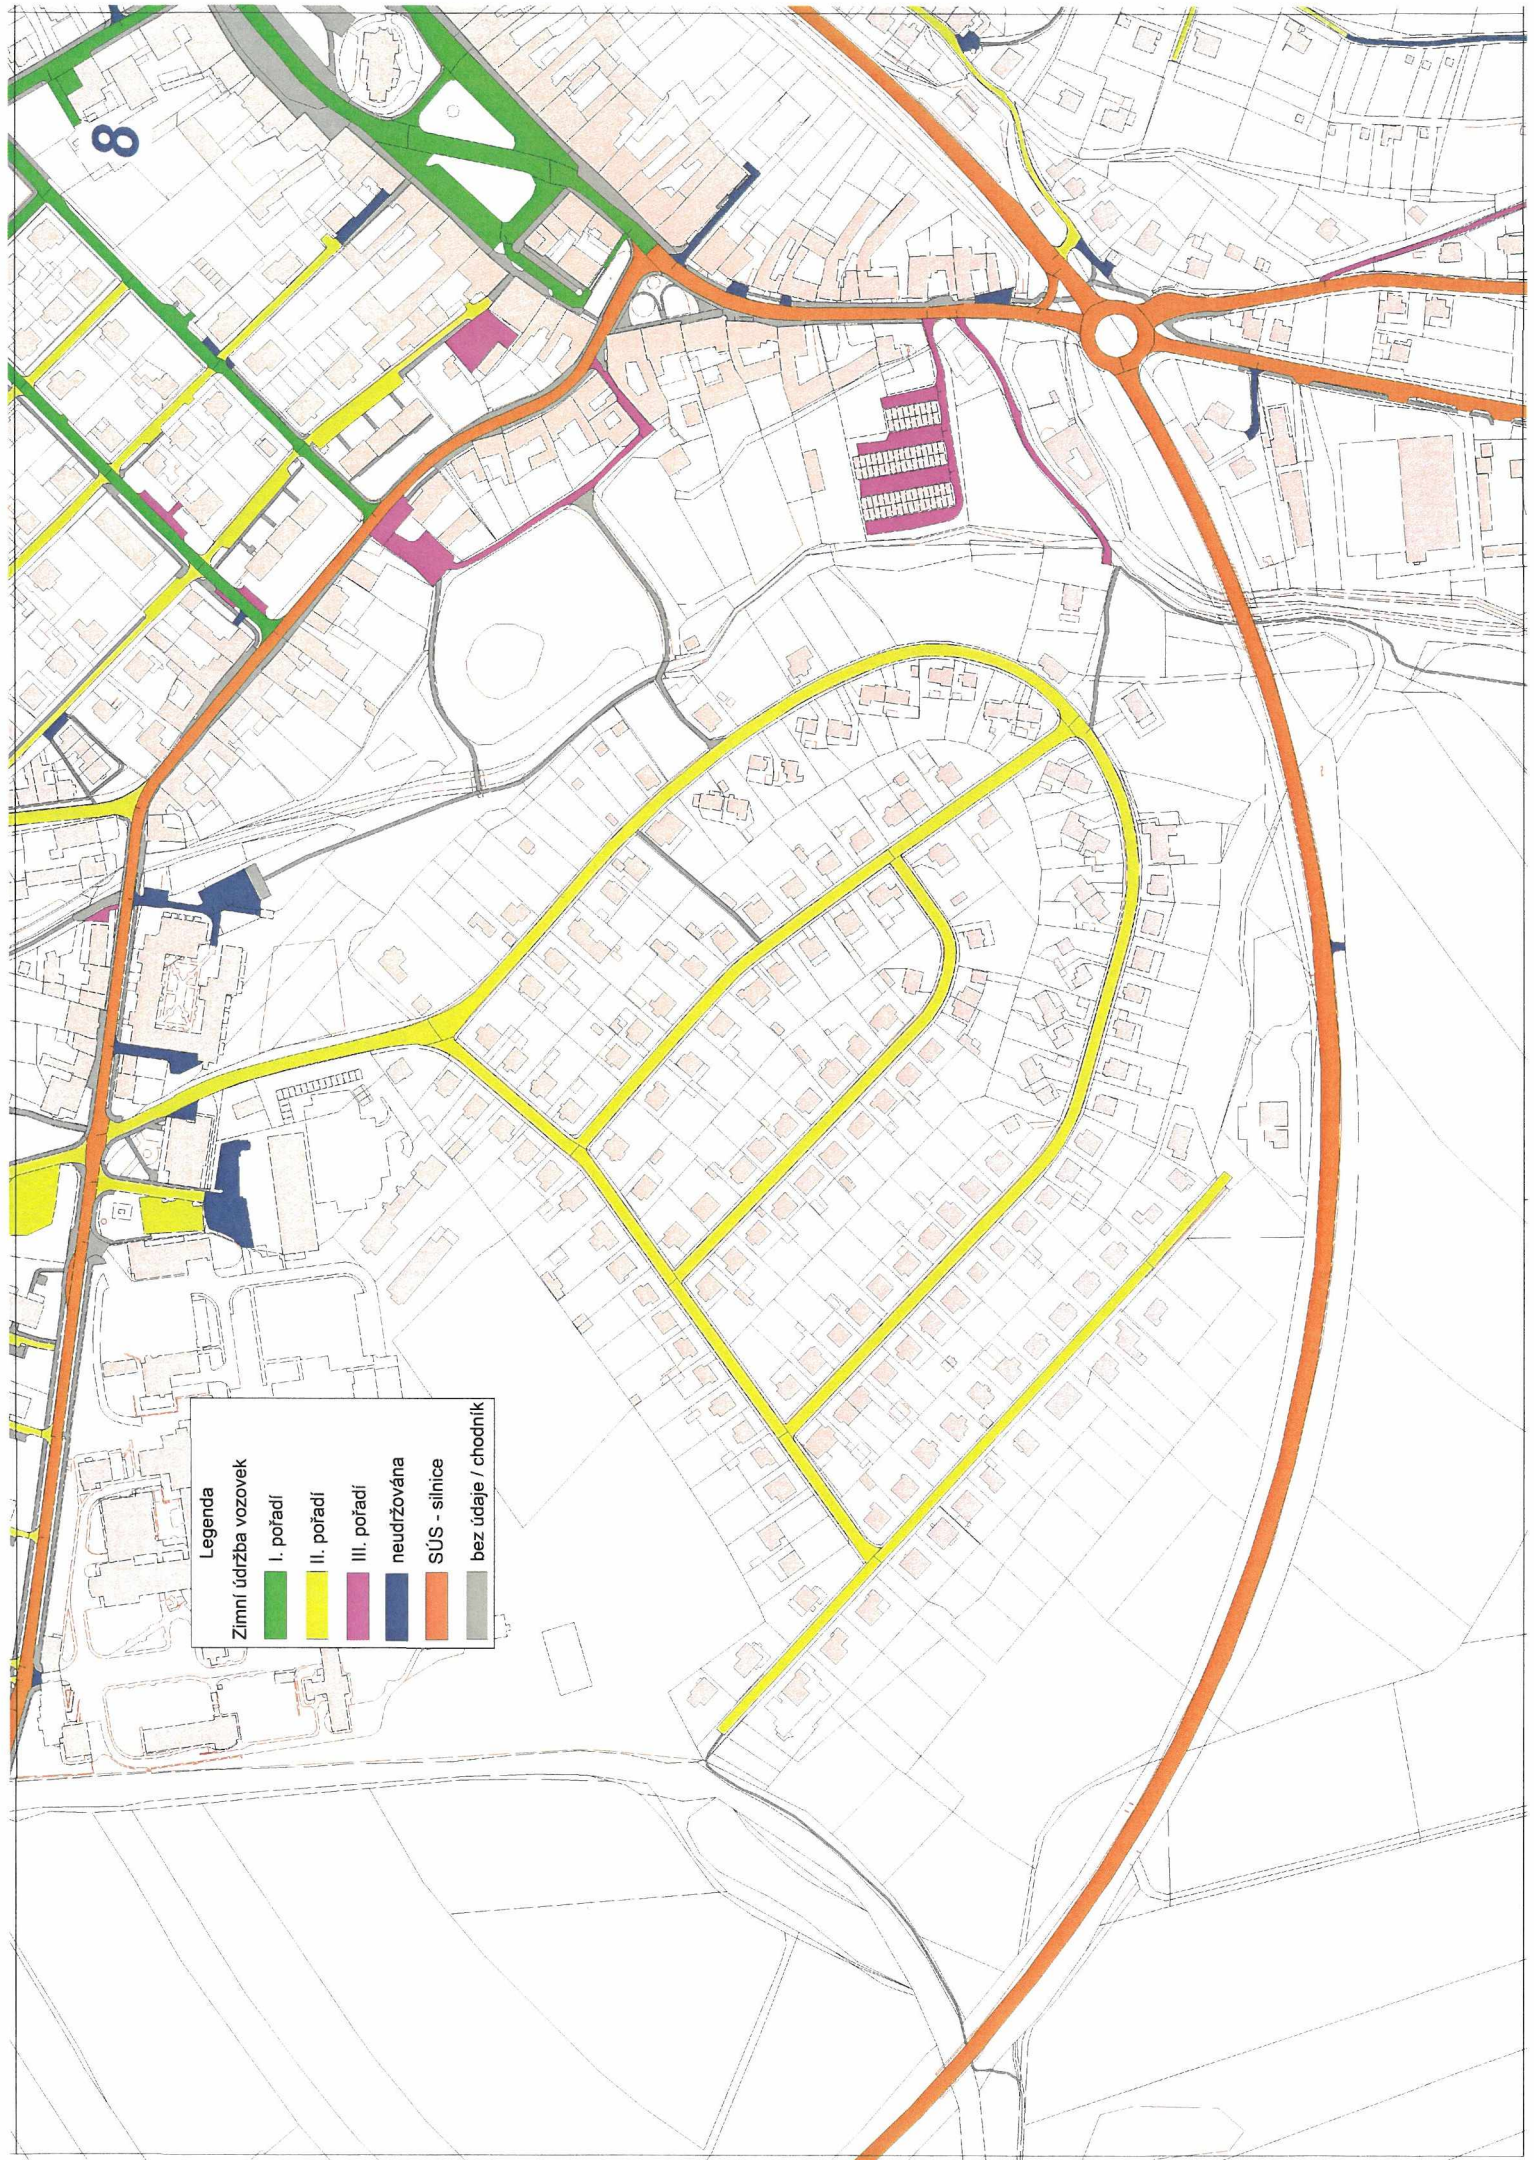

3

Legenda

Zimní údržba vozovek

	I. pořadí
	II. pořadí
	III. pořadí
	neudržována
	SÚS - silnice
	bez údaje / chodník

Legenda

Zimní údržba vozovek

I. pořadí

II. pořadí

III. pořadí

neudržována

SÚS - silnice

bez údaje / chodník

5

Legenda

Zimní údržba vozovek

- I. pořadí
- II. pořadí
- III. pořadí
- neudržována
- SÚS - silnice
- bez údržavy / chodník

6

Legenda

Zimní údržba vozovek	
I. pořadí	Green
II. pořadí	Yellow
III. pořadí	Pink
neudržována	Dark Blue
SÚS - silnice	Orange
bez údaje / chodník	Grey

7

Legenda

Zimní údržba vozovek

■	I. pořadí
■	II. pořadí
■	III. pořadí
■	neudržována
■	SÚS - silnice
■	bez údaje / chodník

Legenda

Zimní údržba vozovek

	I. pořadí
	II. pořadí
	III. pořadí
	neudržována
	SÚS - silnice
	bez údržby / chodník

10

Legenda

Zimní údržba vozovek

- I. pořadí
- II. pořadí
- III. pořadí
- neudržována
- SÚS - silnice
- bez údržby / chodník