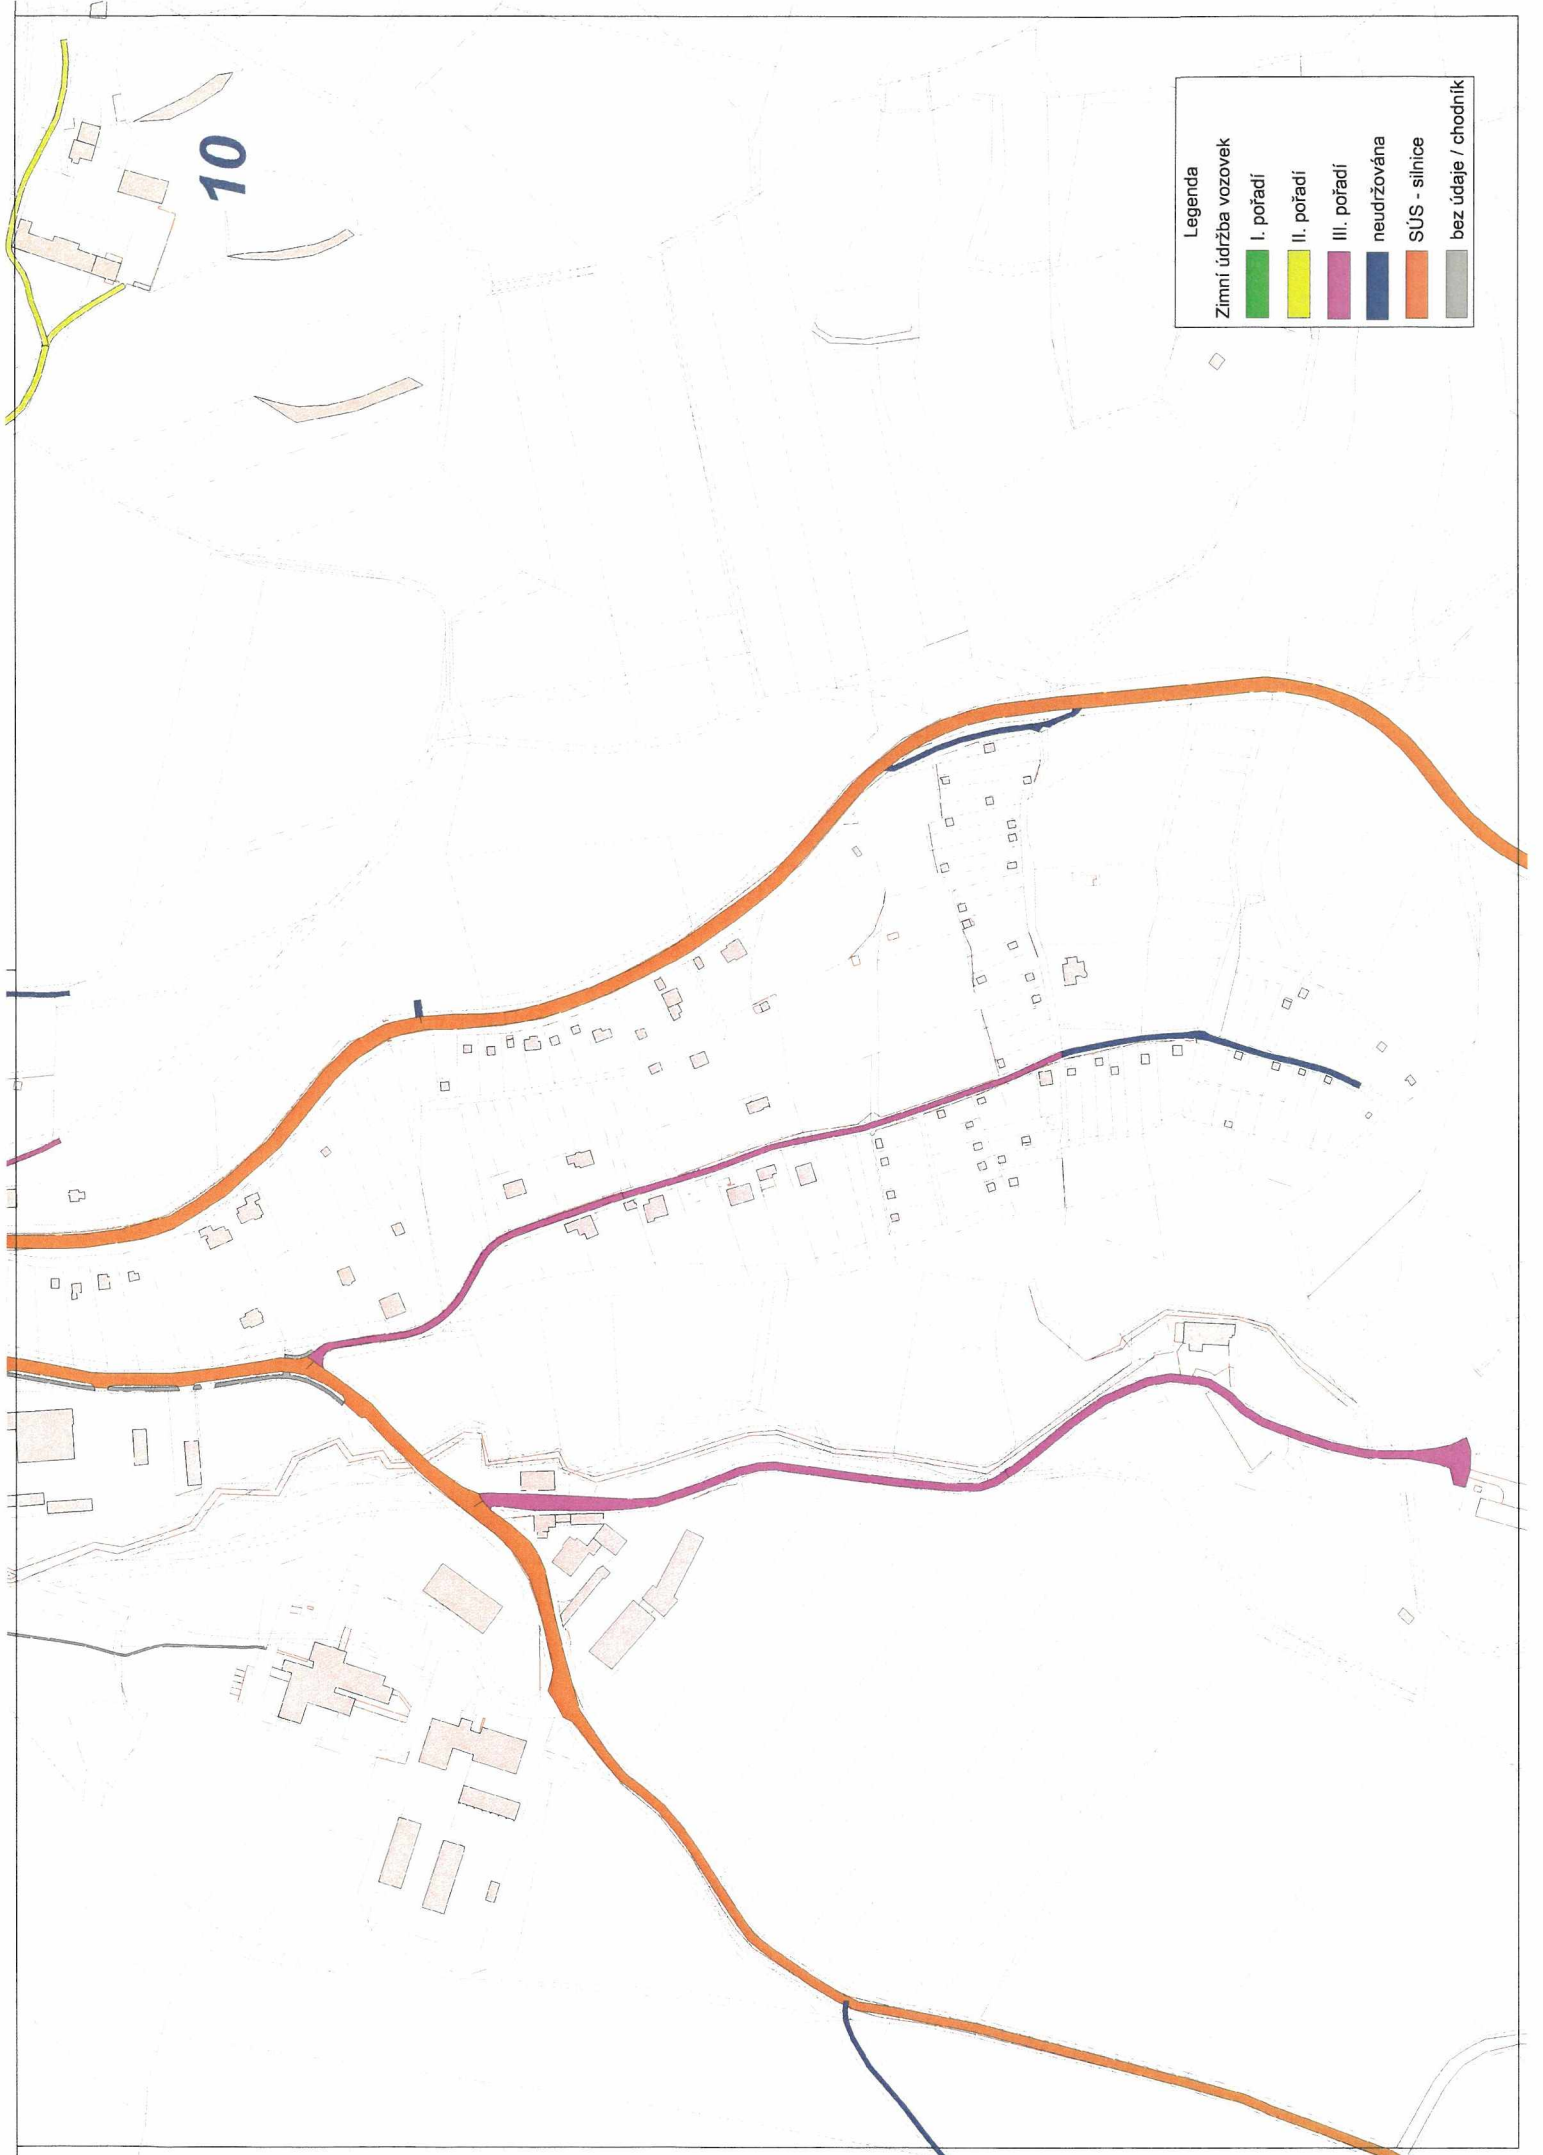

III. pořadí

neudržována

SÚS - silnice

bez údaje / chodník

5

Legenda

Zimní údržba vozovek

- I. pořadí
- II. pořadí
- III. pořadí
- neudržována
- SÚS - silnice
- bez údržavy / chodník

6

Legenda

Zimní údržba vozovek	
I. pořadí	Green
II. pořadí	Yellow
III. pořadí	Pink
neudržována	Dark Blue
SÚS - silnice	Orange
bez údaje / chodník	Grey

7

Legenda

Zimní údržba vozovek

■	I. pořadí
■	II. pořadí
■	III. pořadí
■	neudržována
■	SÚS - silnice
■	bez údaje / chodník

Legenda

Zimní údržba vozovek

	I. pořadí
	II. pořadí
	III. pořadí
	neudržována
	SÚS - silnice
	bez údržby / chodník

10

Legenda

Zimní údržba vozovek

- I. pořadí
- II. pořadí
- III. pořadí
- neudržována
- SÚS - silnice
- bez údržby / chodník

Legenda

Zimní údržba vozovek

	I. pořadí
	II. pořadí
	III. pořadí
	neudržována
	SÚS - silnice
	bez údaje / chodník