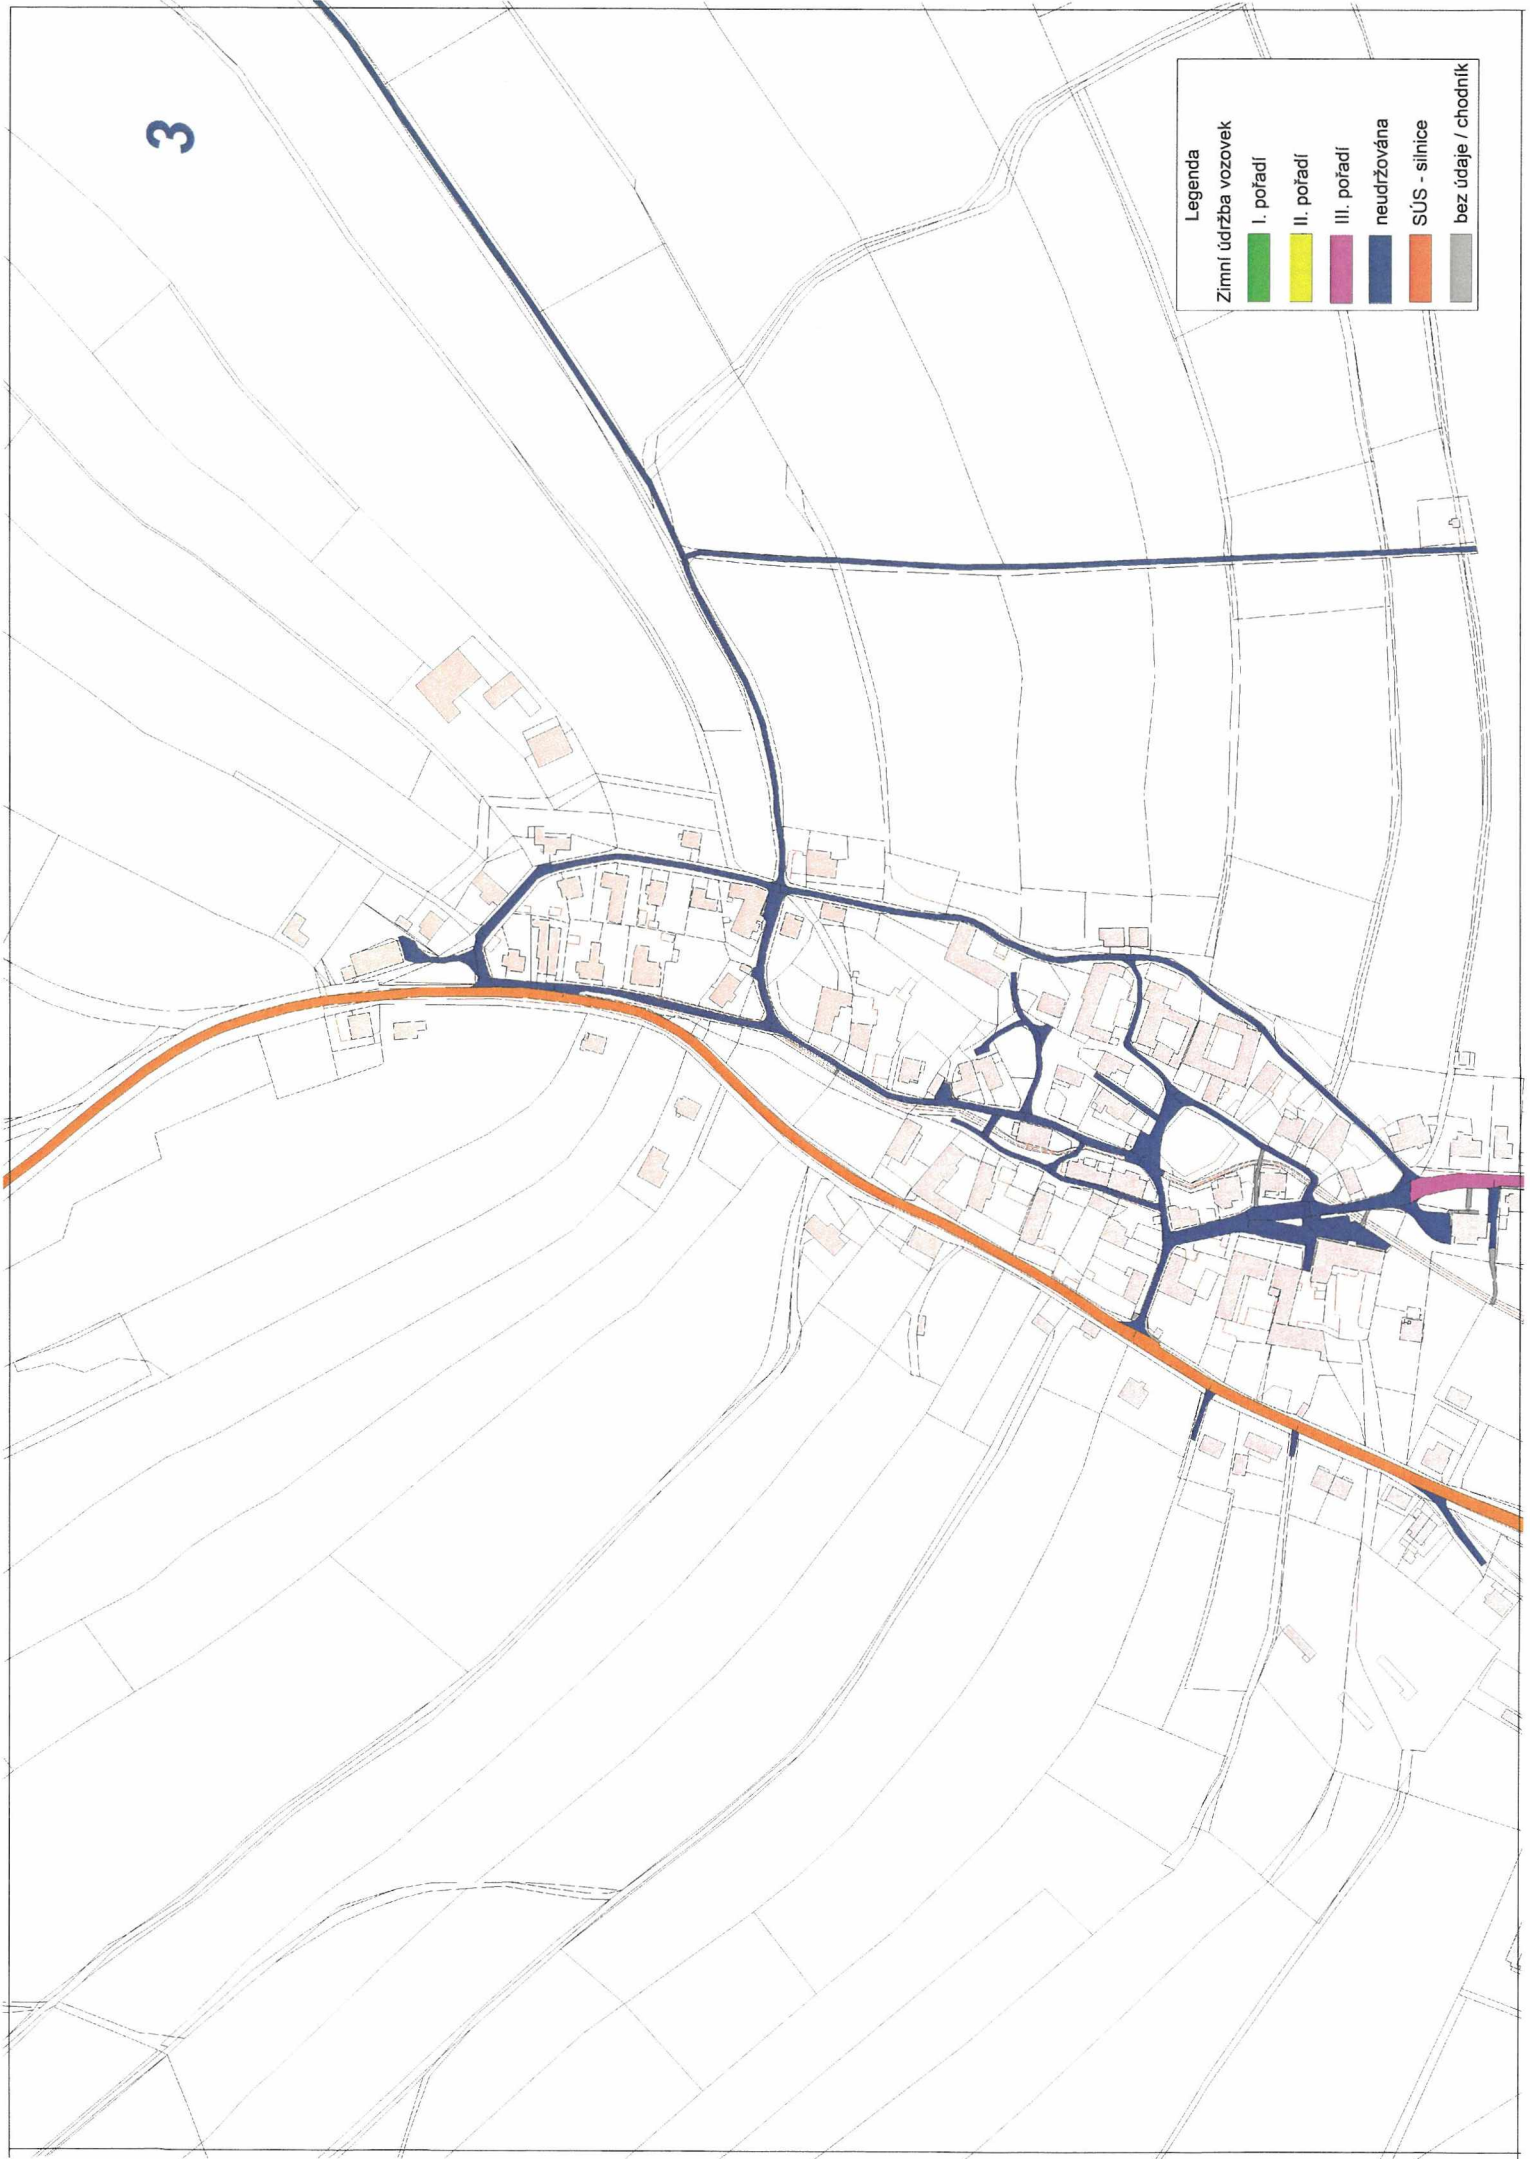

Nové Město na Moravě
Zimní údržba vozovek

Legenda

Zimní údržba vozovek
I. pořadí
II. pořadí
III. pořadí
neudržována
SÚS - silnice
bez údržby / chodník

2

Legenda

Zimní údržba vozovek

	I. pořadí
	II. pořadí
	III. pořadí
	neudržována
	SÚS - silnice
	bez údaje / chodník

3

Legenda

Zimní údržba vozovek

	I. pořadí
	II. pořadí
	III. pořadí
	neudržována
	SÚS - silnice
	bez údaje / chodník

Legenda

Zimní údržba vozovek

I. pořadí

II. pořadí

III. pořadí

neudržována

SÚS - silnice

bez údaje / chodník

5

Legenda

Zimní údržba vozovek

- I. pořadí
- II. pořadí
- III. pořadí
- neudržována
- SÚS - silnice
- bez údržavy / chodník

6

Legenda

Zimní údržba vozovek	
I. pořadí	Green
II. pořadí	Yellow
III. pořadí	Pink
neudržována	Dark Blue
SÚS - silnice	Orange
bez údaje / chodník	Grey

7

Legenda

Zimní údržba vozovek

■	I. pořadí
■	II. pořadí
■	III. pořadí
■	neudržována
■	SÚS - silnice
■	bez údaje / chodník