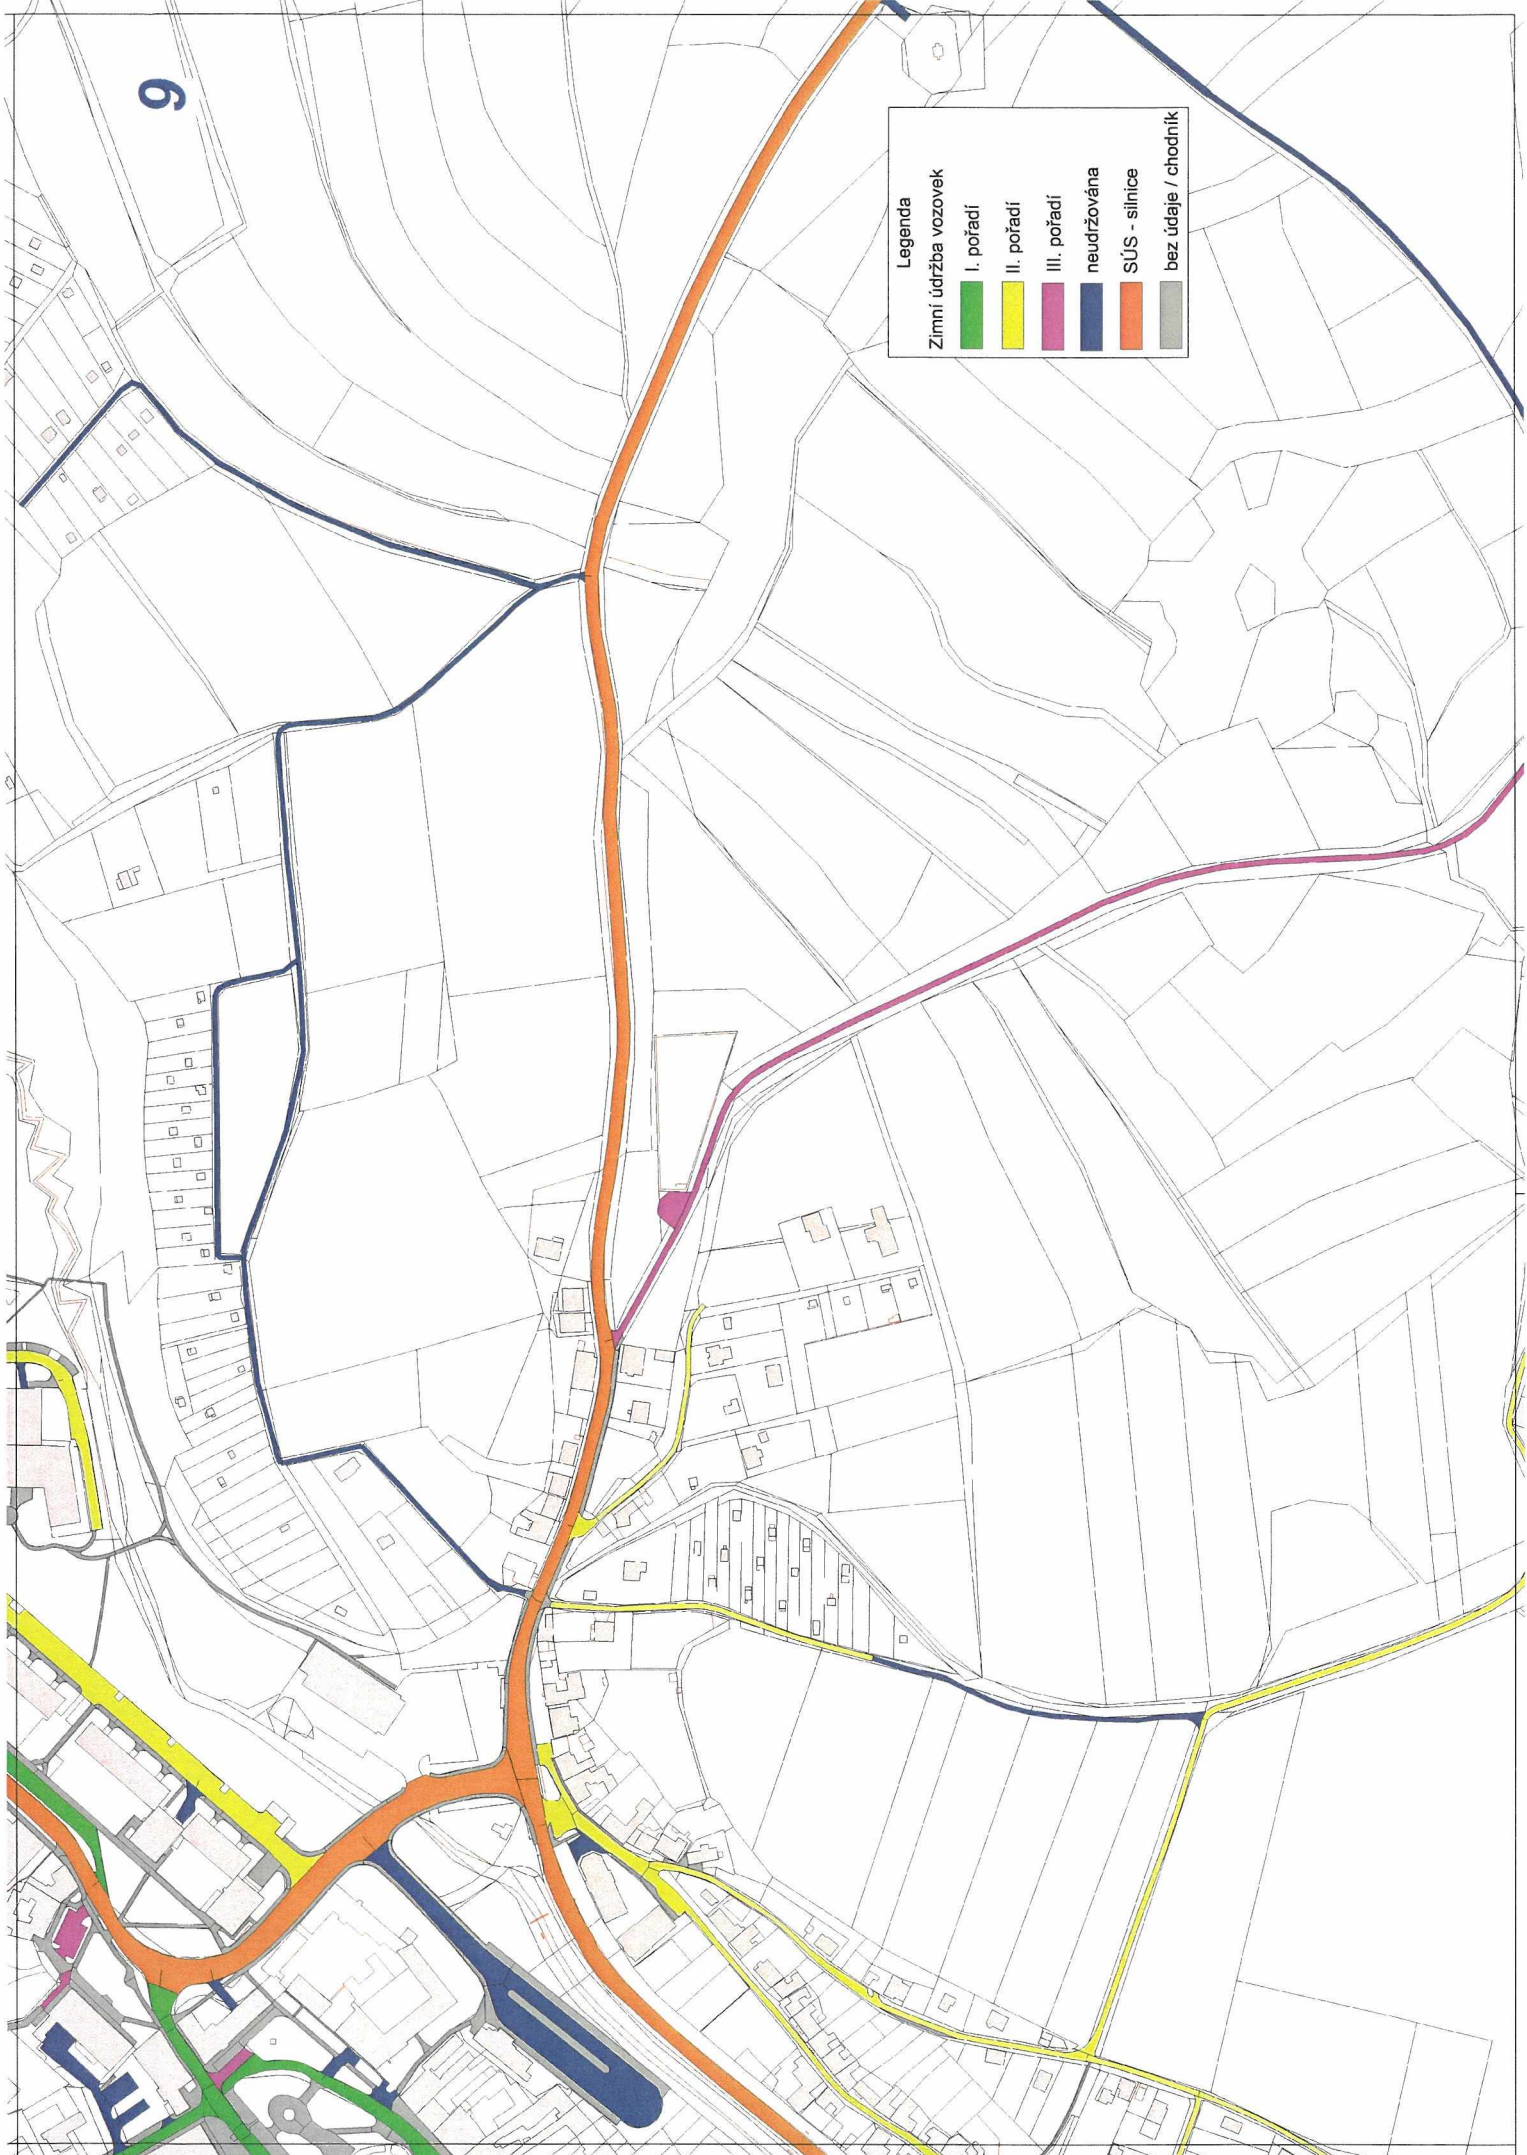

3

Legenda

Zimní údržba vozovek

	I. pořadí
	II. pořadí
	III. pořadí
	neudržována
	SÚS - silnice
	bez údaje / chodník

Legenda

Zimní údržba vozovek

I. pořadí

II. pořadí

III. pořadí

neudržována

SÚS - silnice

bez údaje / chodník

5

Legenda

Zimní údržba vozovek

- I. pořadí
- II. pořadí
- III. pořadí
- neudržována
- SÚS - silnice
- bez údržavy / chodník

6

Legenda

Zimní údržba vozovek	
I. pořadí	Green
II. pořadí	Yellow
III. pořadí	Pink
neudržována	Dark Blue
SÚS - silnice	Orange
bez údaje / chodník	Grey

7

Legenda

Zimní údržba vozovek

■	I. pořadí
■	II. pořadí
■	III. pořadí
■	neudržována
■	SÚS - silnice
■	bez údaje / chodník

Legenda

Zimní údržba vozovek

	I. pořadí
	II. pořadí
	III. pořadí
	neudržována
	SÚS - silnice
	bez údržby / chodník

10

Legenda

Zimní údržba vozovek

- I. pořadí
- II. pořadí
- III. pořadí
- neudržována
- SÚS - silnice
- bez údržby / chodník