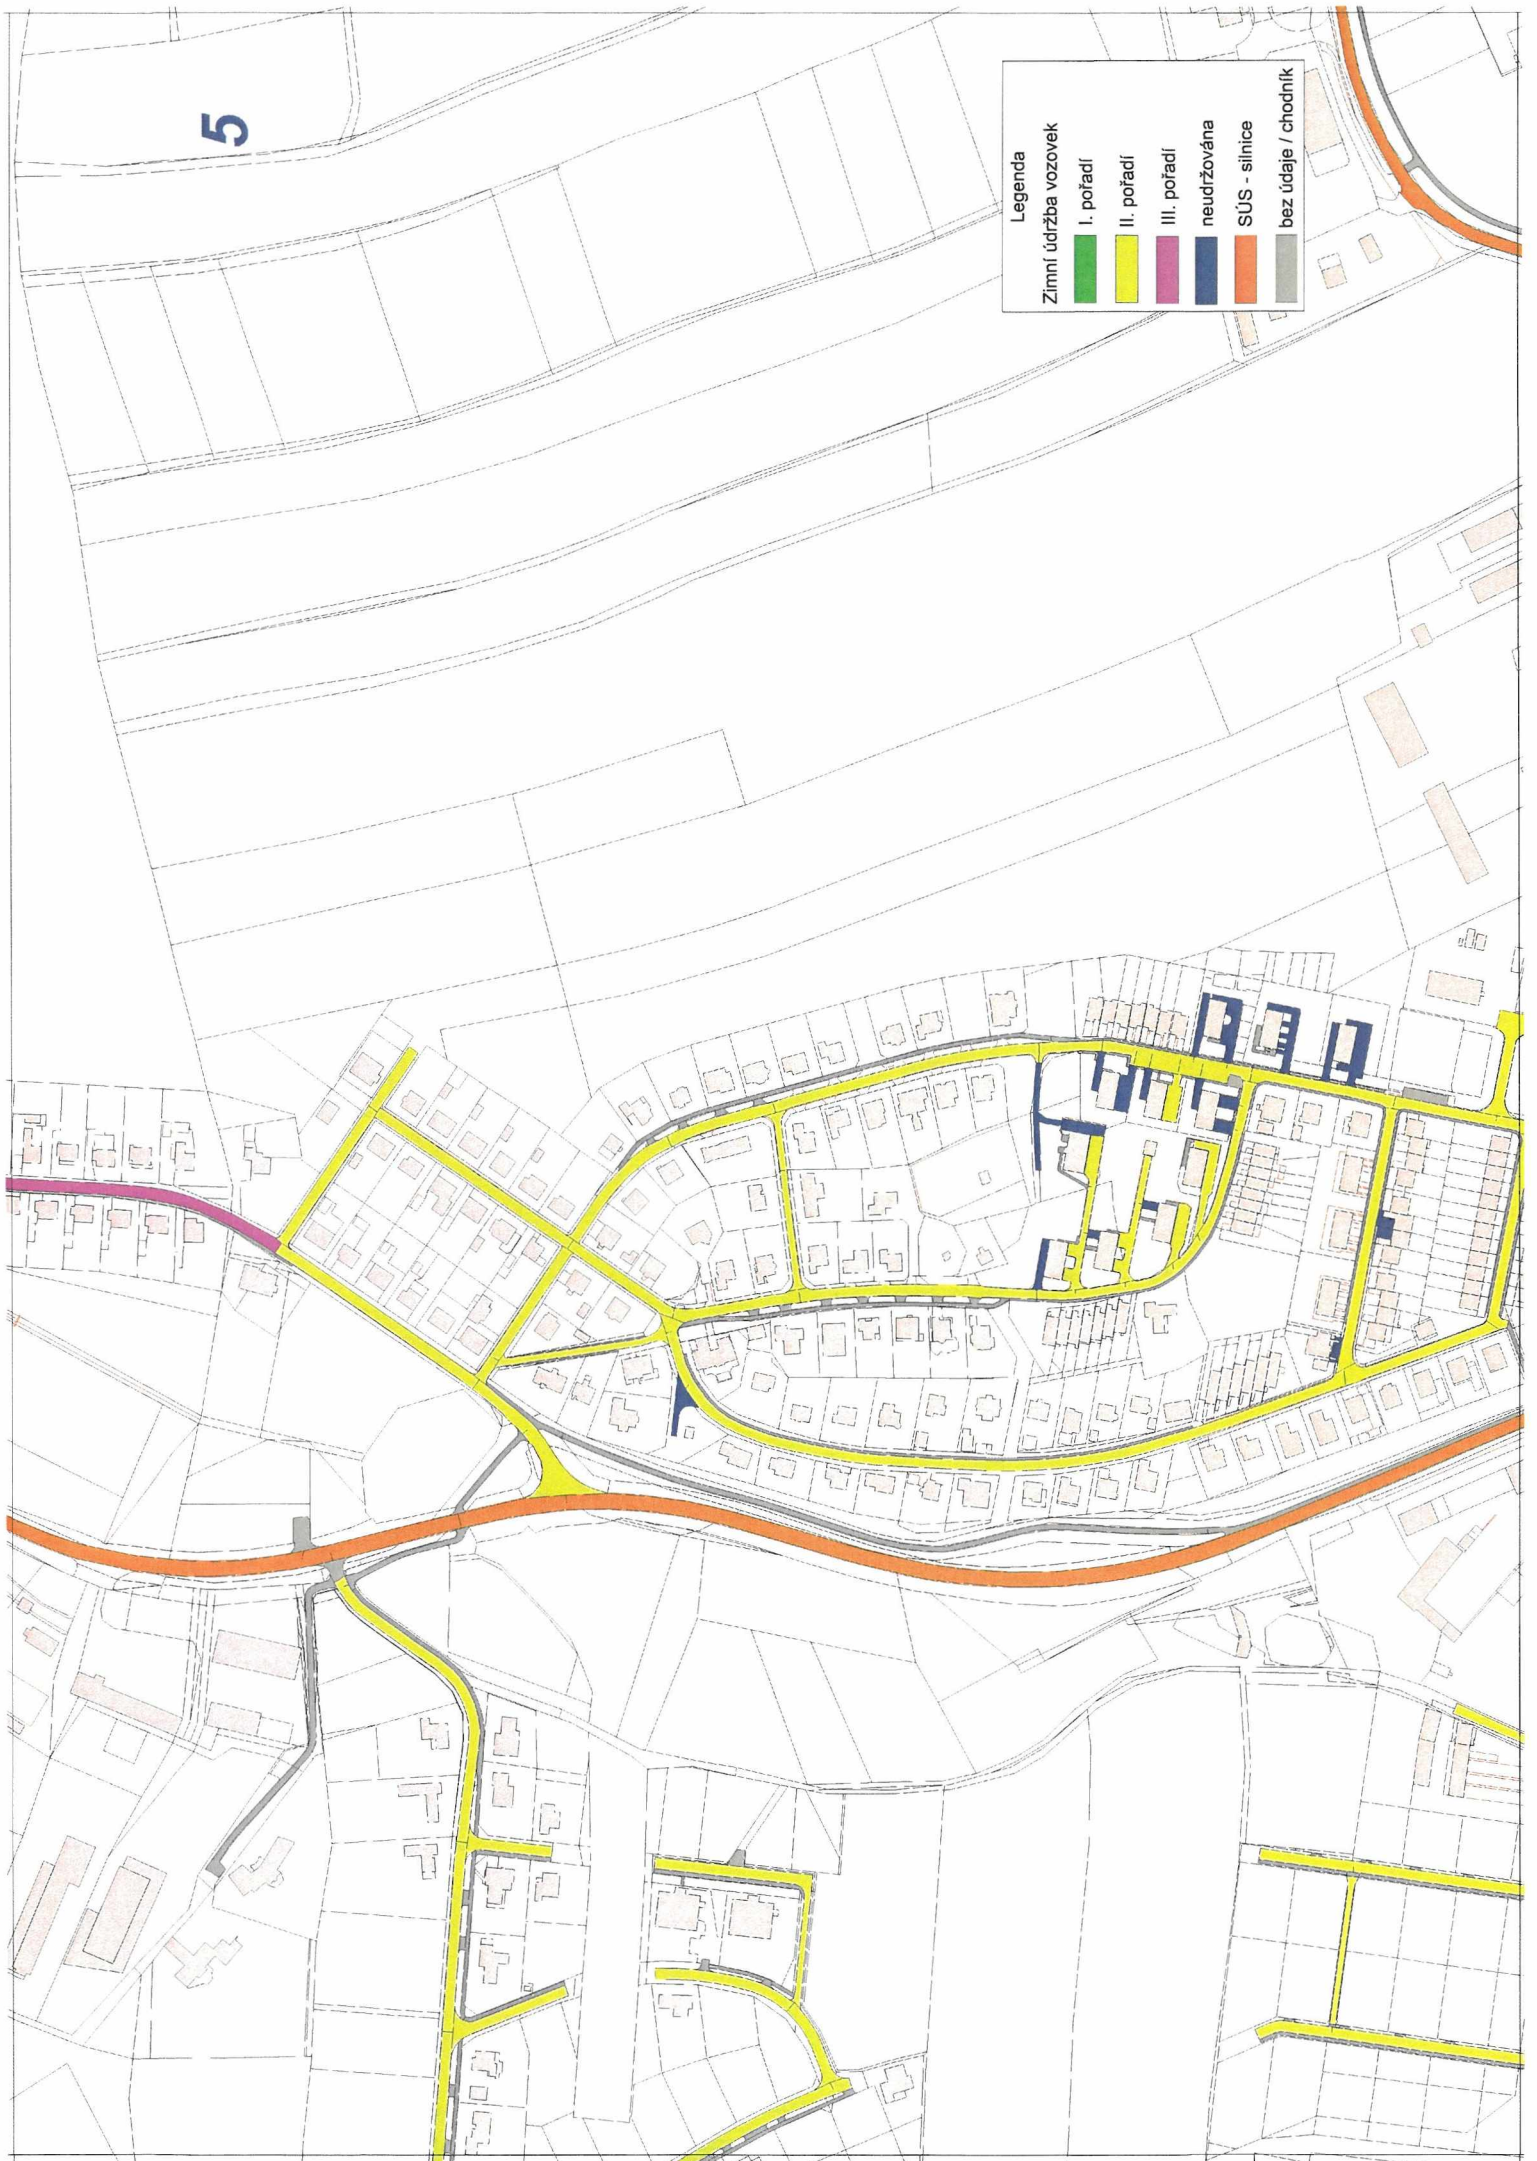

3

Legenda

Zimní údržba vozovek

	I. pořadí
	II. pořadí
	III. pořadí
	neudržována
	SÚS - silnice
	bez údaje / chodník

Legenda

Zimní údržba vozovek

I. pořadí

II. pořadí

III. pořadí

neudržována

SÚS - silnice

bez údaje / chodník

5

Legenda

Zimní údržba vozovek

- I. pořadí
- II. pořadí
- III. pořadí
- neudržována
- SÚS - silnice
- bez údržavy / chodník

6

Legenda

Zimní údržba vozovek	
I. pořadí	Green
II. pořadí	Yellow
III. pořadí	Pink
neudržována	Dark Blue
SÚS - silnice	Orange
bez údaje / chodník	Grey

7

Legenda

Zimní údržba vozovek

■	I. pořadí
■	II. pořadí
■	III. pořadí
■	neudržována
■	SÚS - silnice
■	bez údaje / chodník

Legenda

Zimní údržba vozovek

	I. pořadí
	II. pořadí
	III. pořadí
	neudržována
	SÚS - silnice
	bez údržby / chodník

10

Legenda

Zimní údržba vozovek

- I. pořadí
- II. pořadí
- III. pořadí
- neudržována
- SÚS - silnice
- bez údržby / chodník