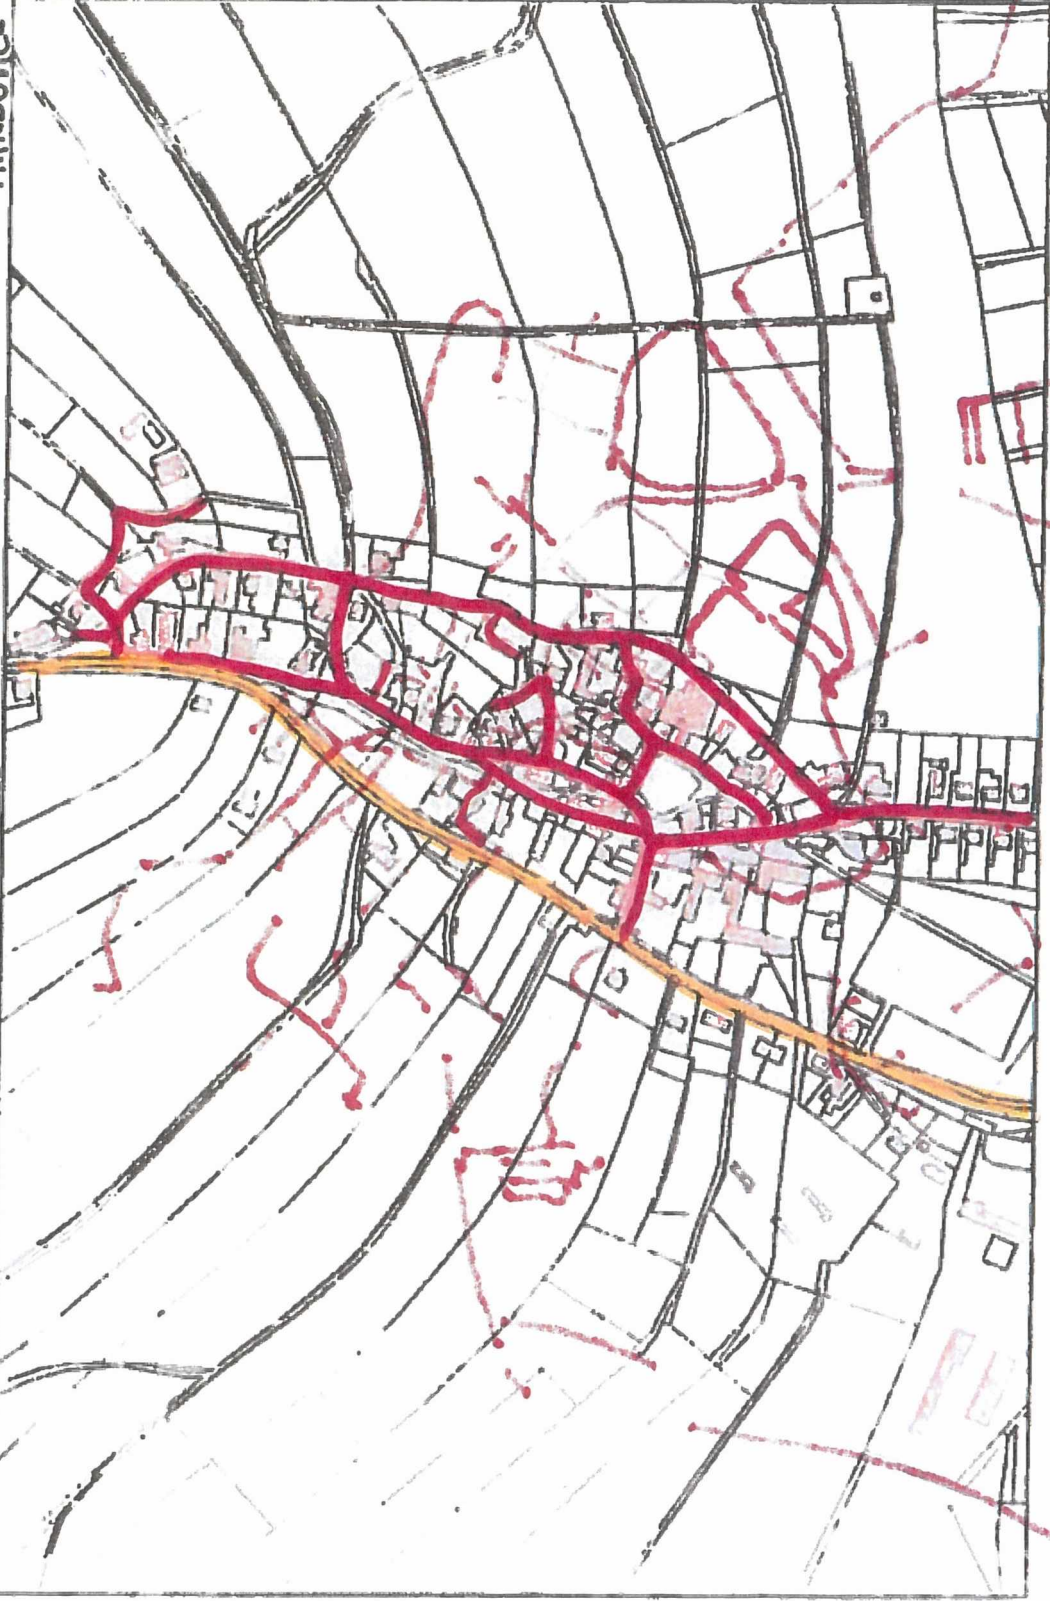

PLÁN ZÚ - PŘÍLOHA č. 3/1

ZIMNÍ ÚDRŽBA

MARŠOVICE

KRAJSKÁ SILNICE - SÚS
ÚDRŽOVANÉ ÚSEKY

PLAN ZÚ - PŘÍLOHA E. 3/2.

ZIMNÍ ÚDRŽBA

ROKYTNŮ

 KRAJSKÁ SILNICE - SOŠ
 UDRŽOVANÉ ÚSEKY

PLAN ZU - PŘÍLOHA č. 3/3.

STUDNICE

ZIMNÍ ÚDRŽBA

KRAJSKÁ SILNICE - s05

UDRŽOVANÉ ÚSEKY

NEUDRŽOVÁNO

PLÁN ZÚ - PŘÍLOHA č. 3/4.

PLAN ZU - PRÍLOHA č. 3/5: