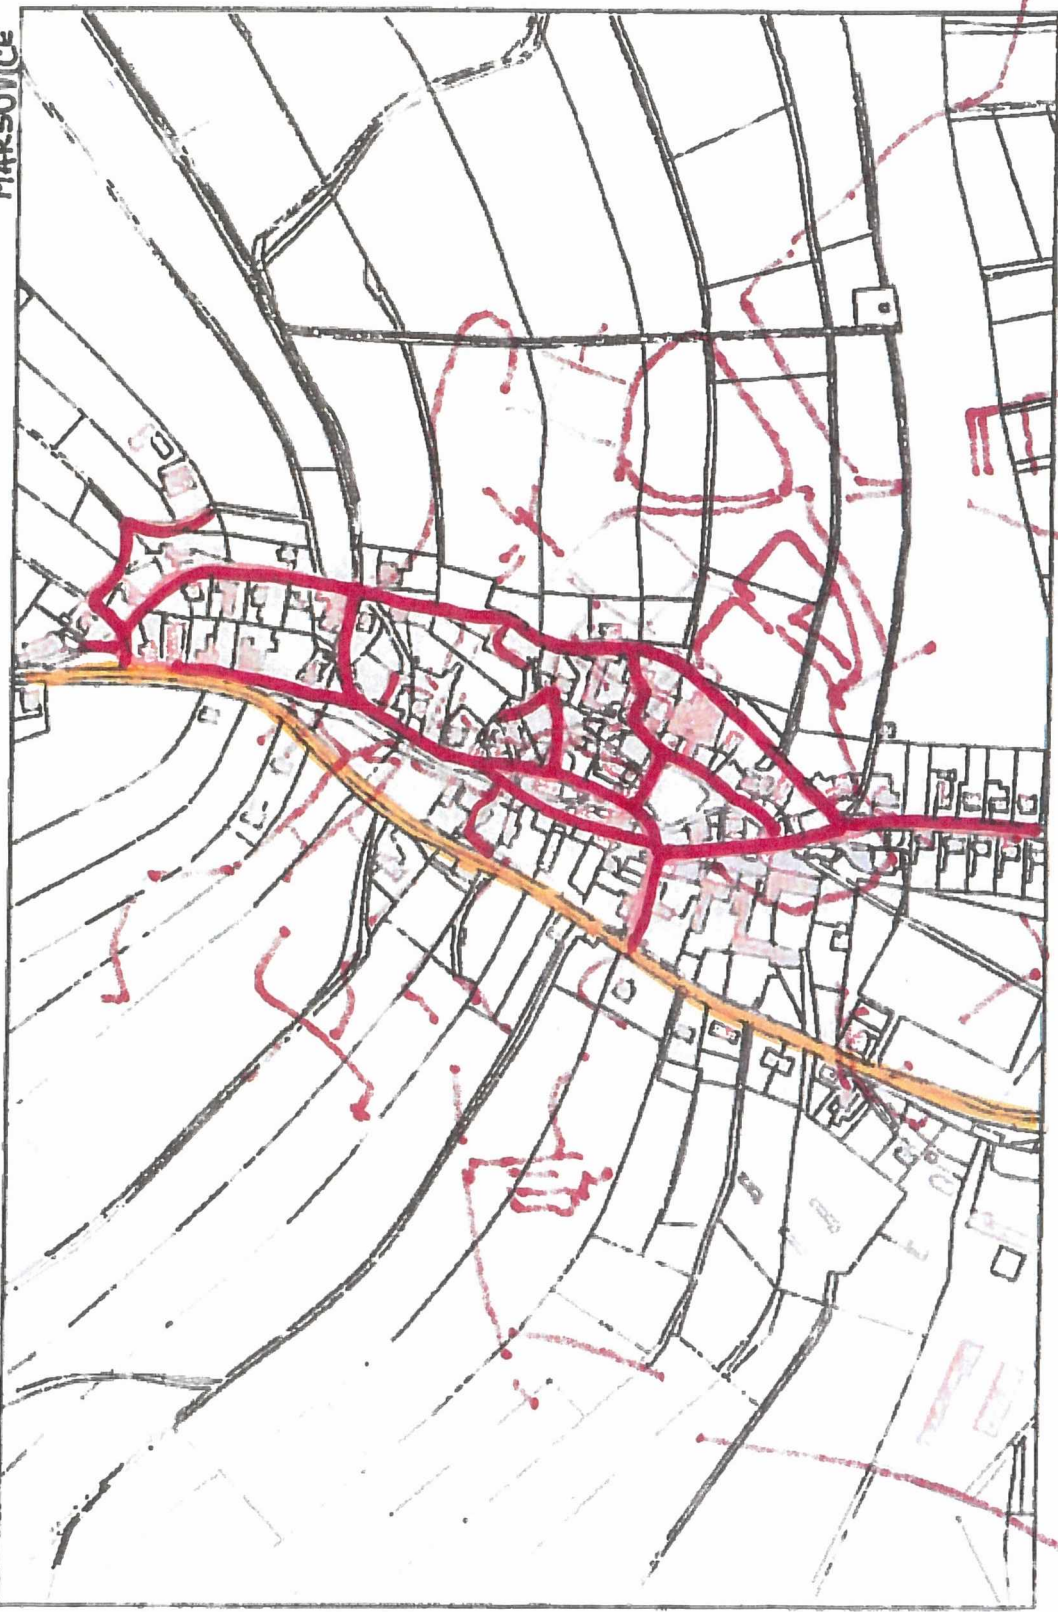

PLÁN ZÚ - PŘÍLOHA č. 3/1

ZIMNÍ ÚDRŽBA

MARŠOVICE

KRAJSKÁ SILNICE - SÚS
ÚDRŽOVNÉ ÚSEKY

PLAN ZÚ - PŘÍLOHA E. 3/2.

ZIMNÍ ÚDRŽBA

ROKYTNŮ

 KRAJSKÁ SILNICE - SOŠ
 UDRŽOVANÉ ÚSEKY

PLAN ZU - PŘÍLOHA č. 3/3.

STUDNICE

ZIMNÍ ÚDRŽBA

KRAJSKÁ SILNICE - s05

UDRŽOVANÉ ÚSEKY

NEUDRŽOVÁNO

PLÁN ZÚ - PŘÍLOHA č. 3/4.

PLAN ZU - PRÍLOHA č. 3/5: