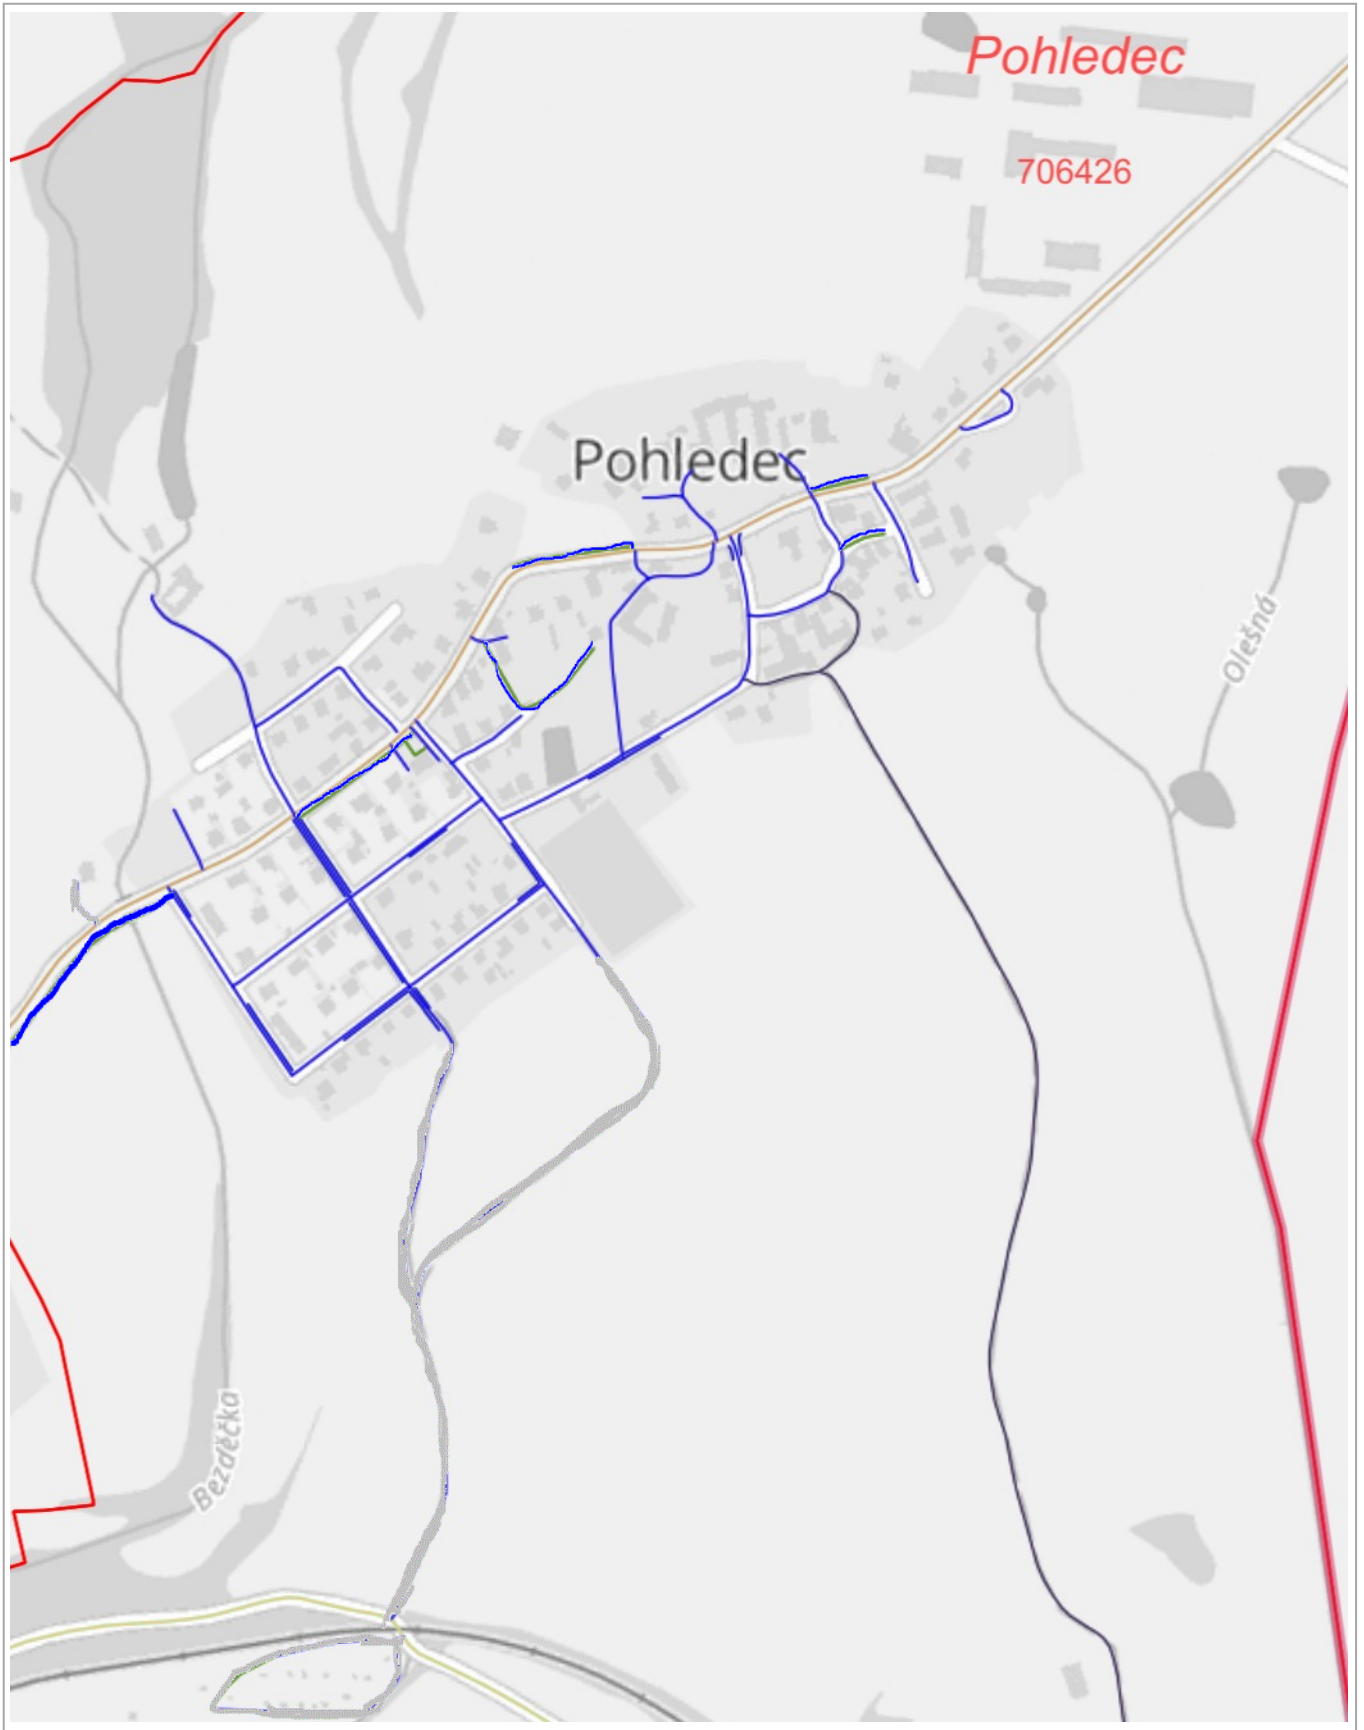

- SPRÁVNÍ HRANICE**
- Státní hranice
 - Správní hranice
 - Obec s rozšířenou působností
 - Obec s pověř. obecním úřadem
 - Obec
 - Katastrální území
 - Hranice kat. území
- ULICE**
- Malé n. Náměstí
 - Sady Parky, sady
- ÚSEKY DLE ZIMNÍ ÚDRŽBY**
- I. pořadí údržby
 - II. pořadí údržby
 - III. pořadí údržby
 - Neudržováno
 - Udržováno jiným subjektem
 - Úseky bez vyplněné údržby
- ÚSEKY DLE LETNÍ ÚDRŽBY**
- I. pořadí údržby
 - II. pořadí údržby
 - III. pořadí údržby
 - Neudržováno
 - Udržováno jiným subjektem
 - Úseky bez vyplněné údržby
- ÚSEKY DLE LETNÍ ÚDRŽBY**
- I. pořadí údržby
 - II. pořadí údržby
 - III. pořadí údržby
 - Neudržováno
 - Udržováno jiným subjektem
 - Úseky bez vyplněné údržby

- údržby
- I. pořadí údržby
- II. pořadí údržby
- III. pořadí údržby
- Neudržováno
- Udržováno jiným subjektem
- Úseky bez vyplněné údržby

500 m

1 : 11 982

© Přispěvatelé OpenStreetMap, RÚIAN: © ČÚZK

1 : 4 754

200 m

1 : 7 548

200 m

1 : 5 991

200 m

1 : 7 548

200 m

1 : 7 548

100 m

1 : 5 000

100 m

1 : 4 761

200 m

1 : 8 222

1 : 2 995

50 m