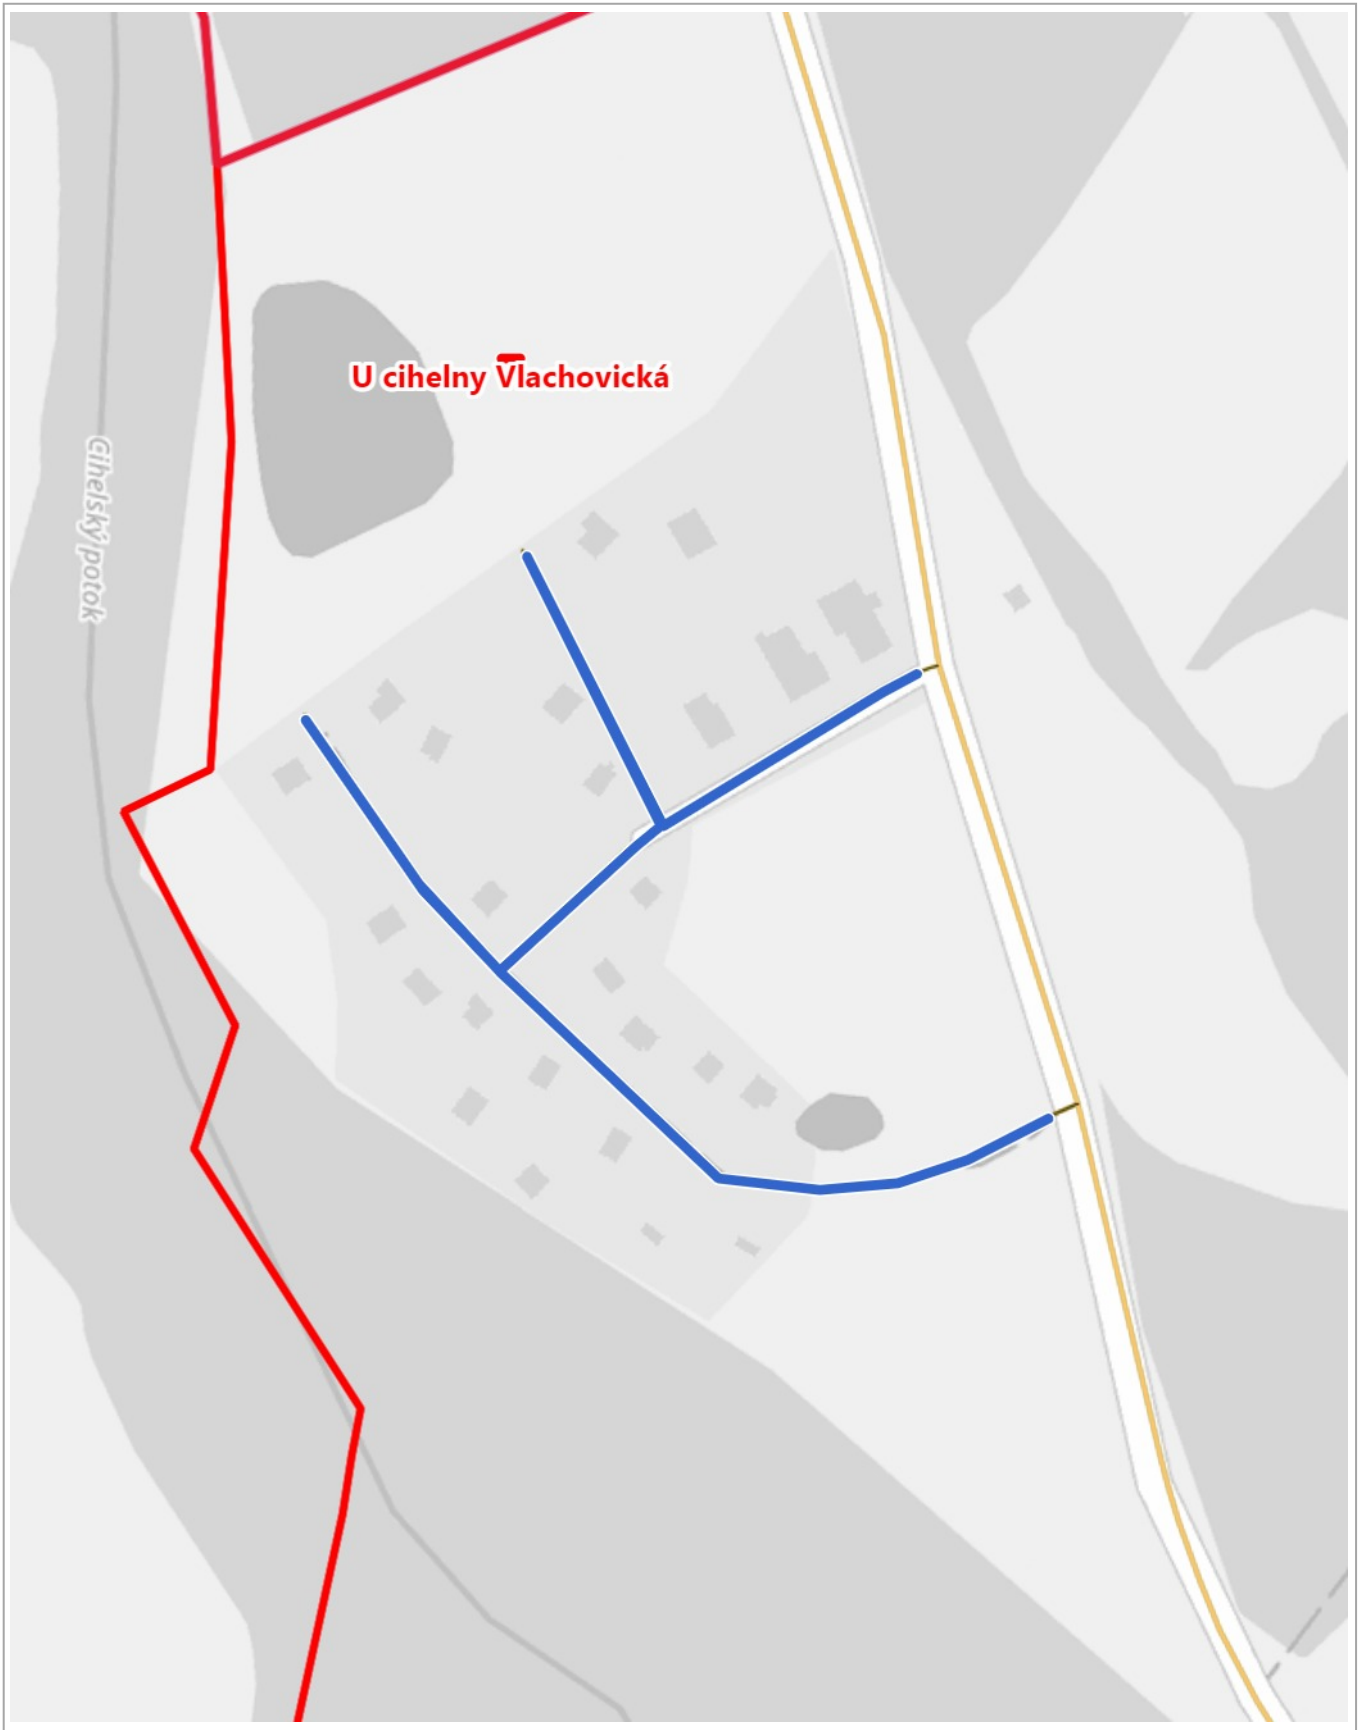

- SPRÁVNÍ HRANICE**
- Státní hranice
 - Správní hranice
 - Obec s rozšířenou působností
 - Obec s pověř. obecním úřadem
 - Obec
 - Katastrální území
 - Hranice kat. území
- ULICE**
- Malé n. Náměstí
 - Sady Parky, sady
- ÚSEKY DLE ZIMNÍ ÚDRŽBY**
- I. pořadí údržby
 - II. pořadí údržby
 - III. pořadí údržby
 - Neudržováno
 - Udržováno jiným subjektem
 - Úseky bez vyplněné údržby
- ÚSEKY DLE LETNÍ ÚDRŽBY**
- I. pořadí údržby
 - II. pořadí údržby
 - III. pořadí údržby
 - Neudržováno
 - Udržováno jiným subjektem
 - Úseky bez vyplněné údržby
- ÚSEKY DLE LETNÍ ÚDRŽBY**
- I. pořadí údržby
 - II. pořadí údržby
 - III. pořadí údržby
 - Neudržováno
 - Udržováno jiným subjektem
 - Úseky bez vyplněné údržby

- údržby
- I. pořadí údržby
- II. pořadí údržby
- III. pořadí údržby
- Neudržováno
- Udržováno jiným subjektem
- Úseky bez vyplněné údržby

500 m

1 : 11 982

© Přispěvatelé OpenStreetMap, RÚIAN: © ČÚZK

1 : 4 754

200 m

1 : 7 548

200 m

1 : 5 991

200 m

1 : 7 548

200 m

1 : 7 548

100 m

1 : 5 000

100 m

1 : 4 761

200 m

1 : 8 222

1 : 2 995

50 m