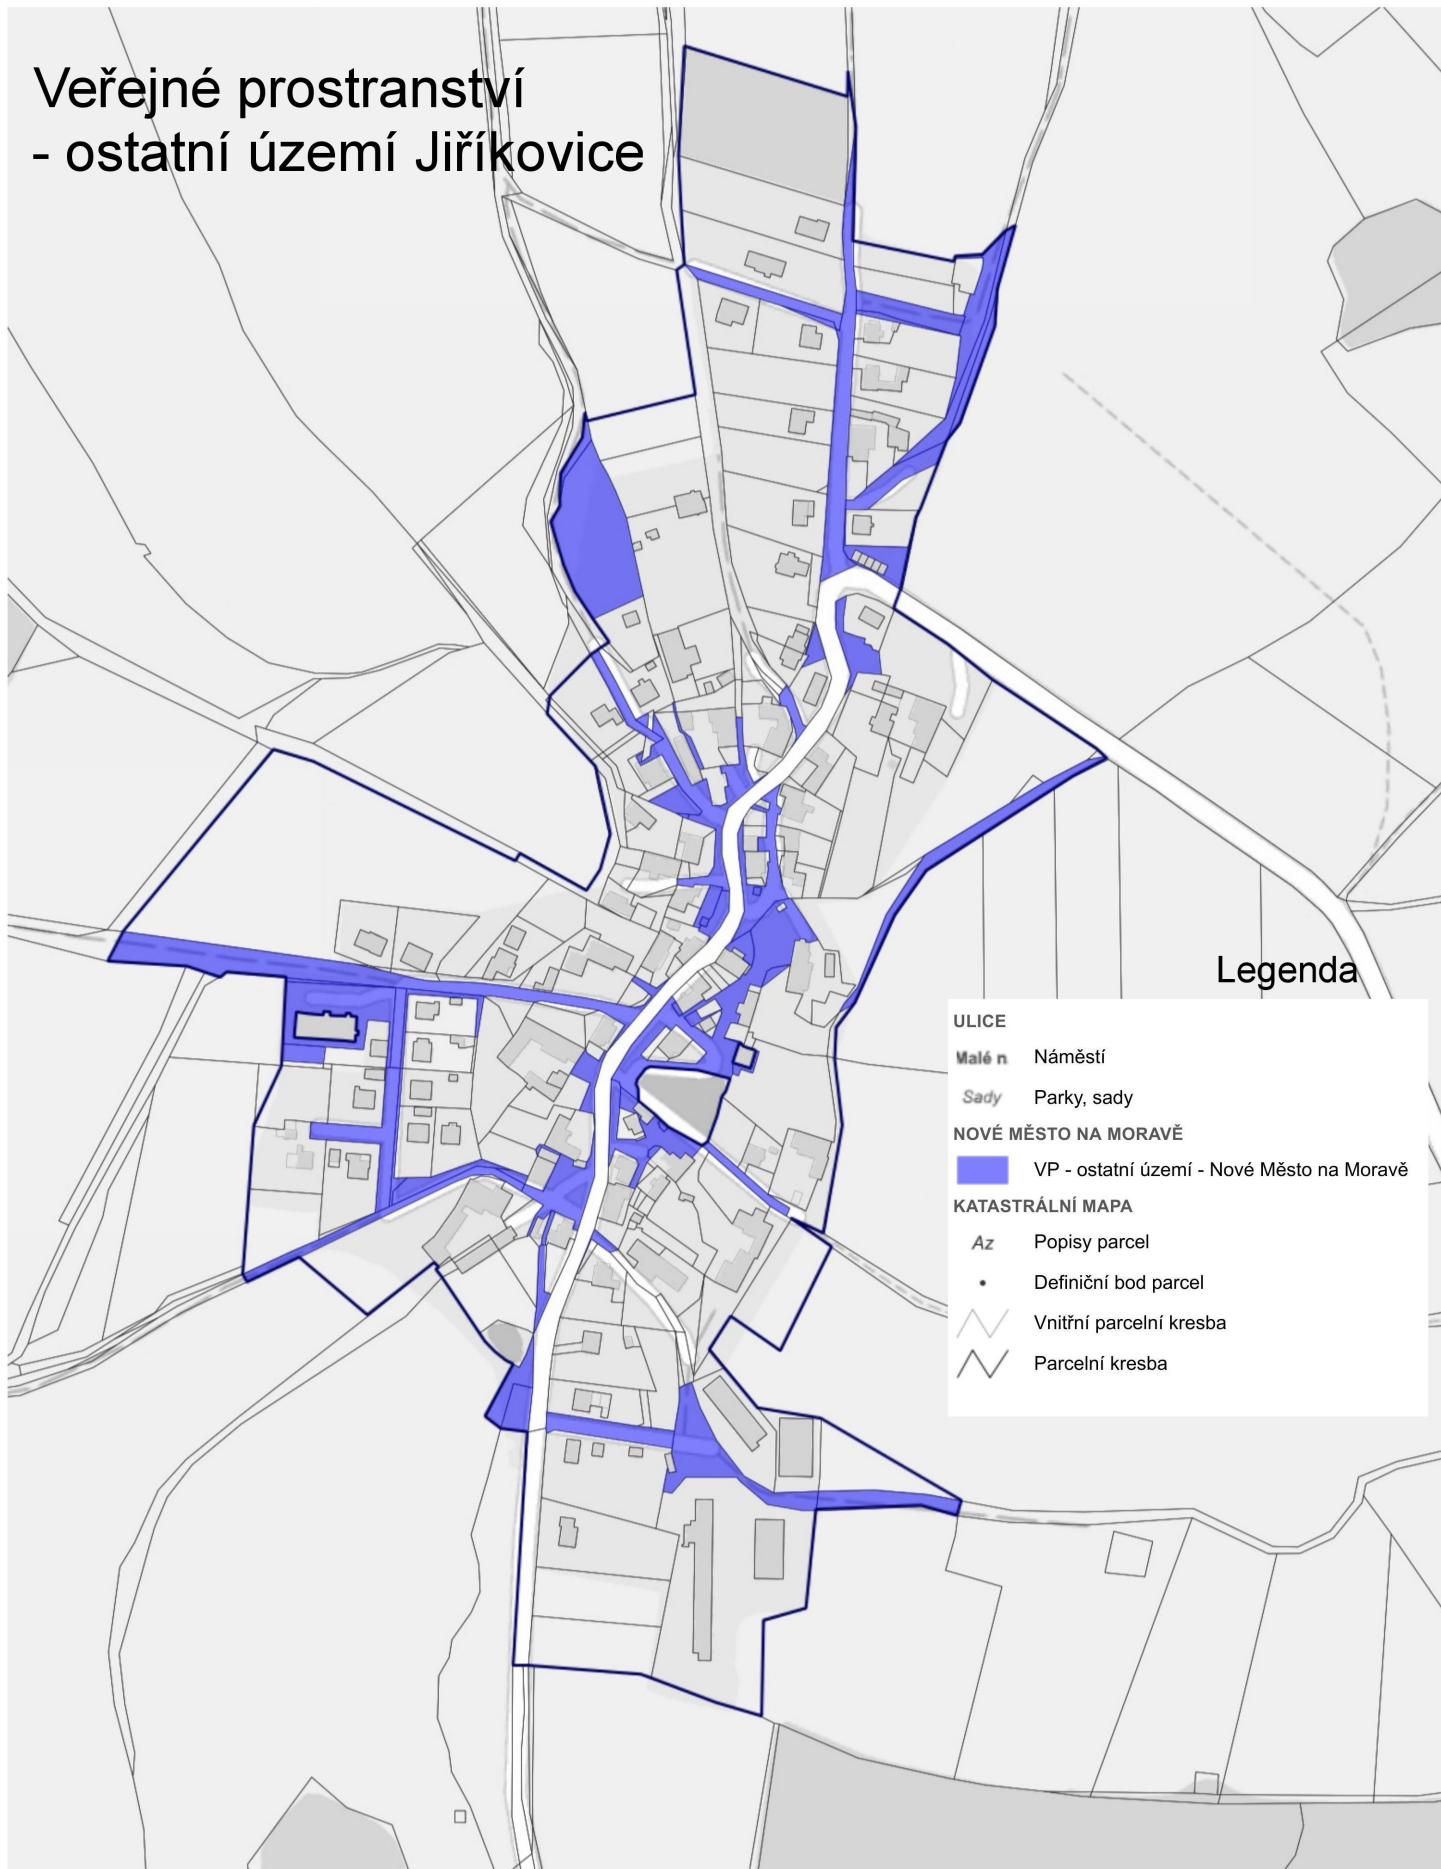

Veřejné prostranství - ostatní území Jiříkovice

Legenda

- ULICE**
 - Malé n* Náměstí
 - Sady* Parky, sady
- NOVÉ MĚSTO NA MORAVĚ**
 - VP - ostatní území - Nové Město na Moravě
- KATASTRÁLNÍ MAPA**
 - Az Popisy parcel
 - Definiční bod parcel
 - ~ Vnitřní parcelní kresba
 - ~ Parcelní kresba