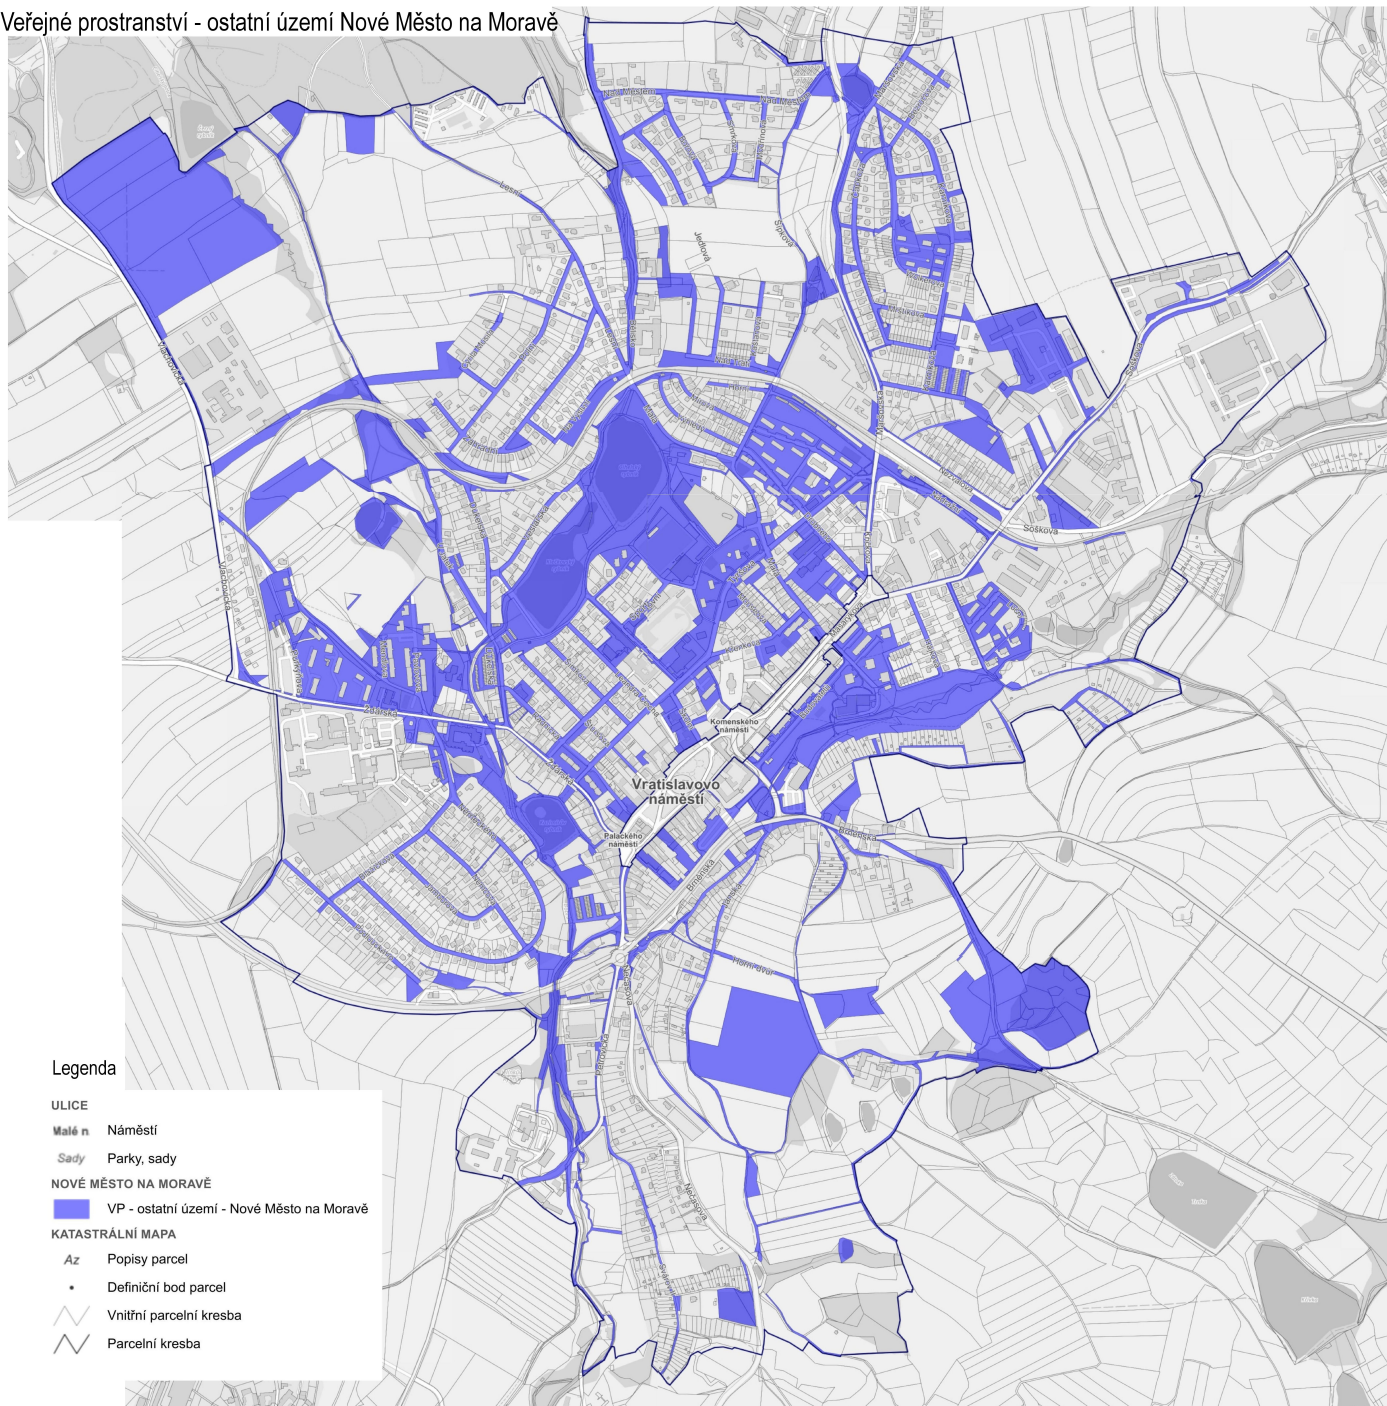

Veřejné prostranství - ostatní území Nové Město na Moravě

Legenda

ULICE

Malé n Náměstí

Sady Parky, sady

NOVÉ MĚSTO NA MORAVĚ

VP - ostatní území - Nové Město na Moravě

KATASTRÁLNÍ MAPA

Az Popisy parcel

• Definiční bod parcel

∕ Vnitřní parcelní kresba

∕ Parcelní kresba