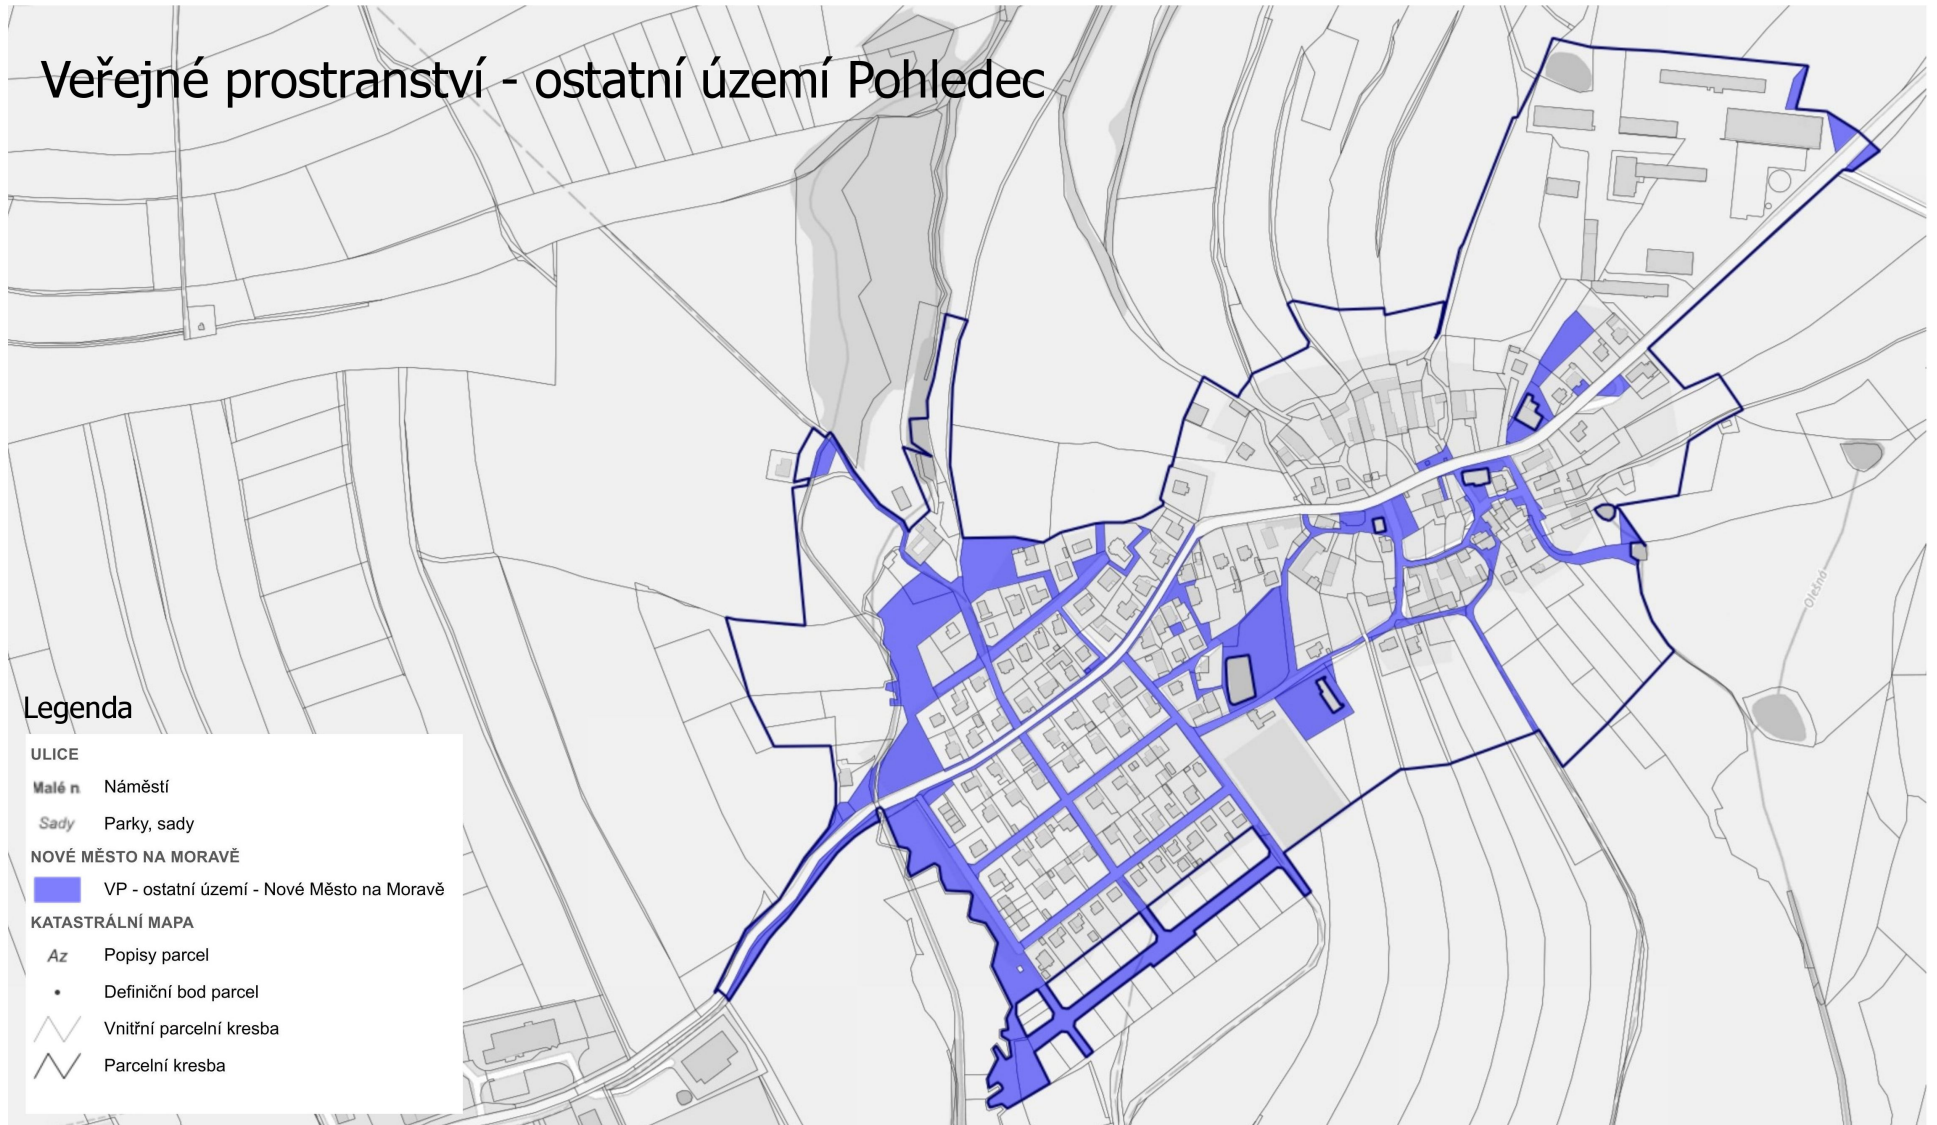

Veřejné prostranství - ostatní území Pohledec

Legenda

ULICE

Malé n Náměstí

Sady Parky, sady

NOVÉ MĚSTO NA MORAVĚ

VP - ostatní území - Nové Město na Moravě

KATASTRÁLNÍ MAPA

Az Popisy parcel

• Definiční bod parcel

~ Vnitřní parcelní kresba

~ Parcelní kresba