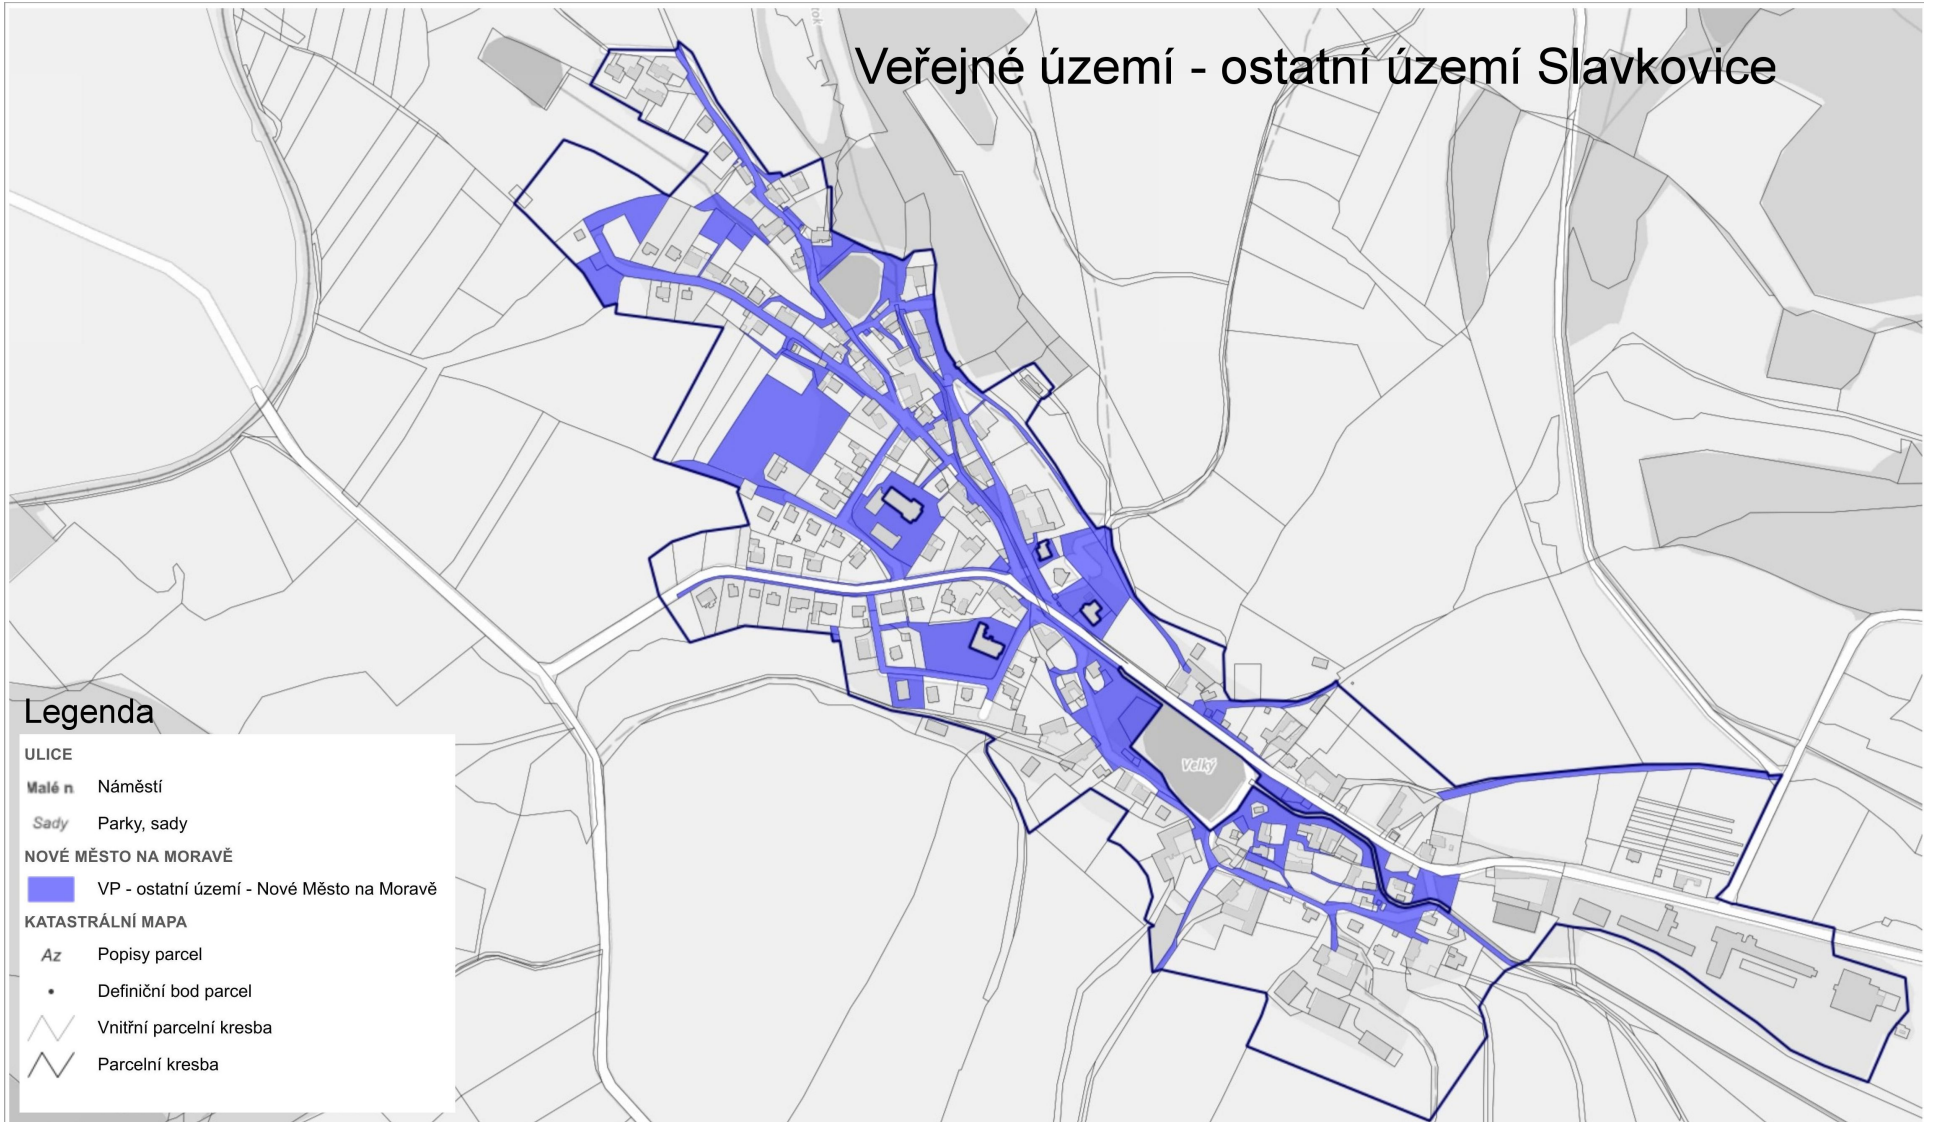

Veřejné území - ostatní území Slavkovice

Legenda

ULICE

Malé n Náměstí

Sady Parky, sady

NOVÉ MĚSTO NA MORAVĚ

VP - ostatní území - Nové Město na Moravě

KATASTRÁLNÍ MAPA

Az Popisy parcel

• Definiční bod parcel

~ Vnitřní parcelní kresba

~ Parcelní kresba