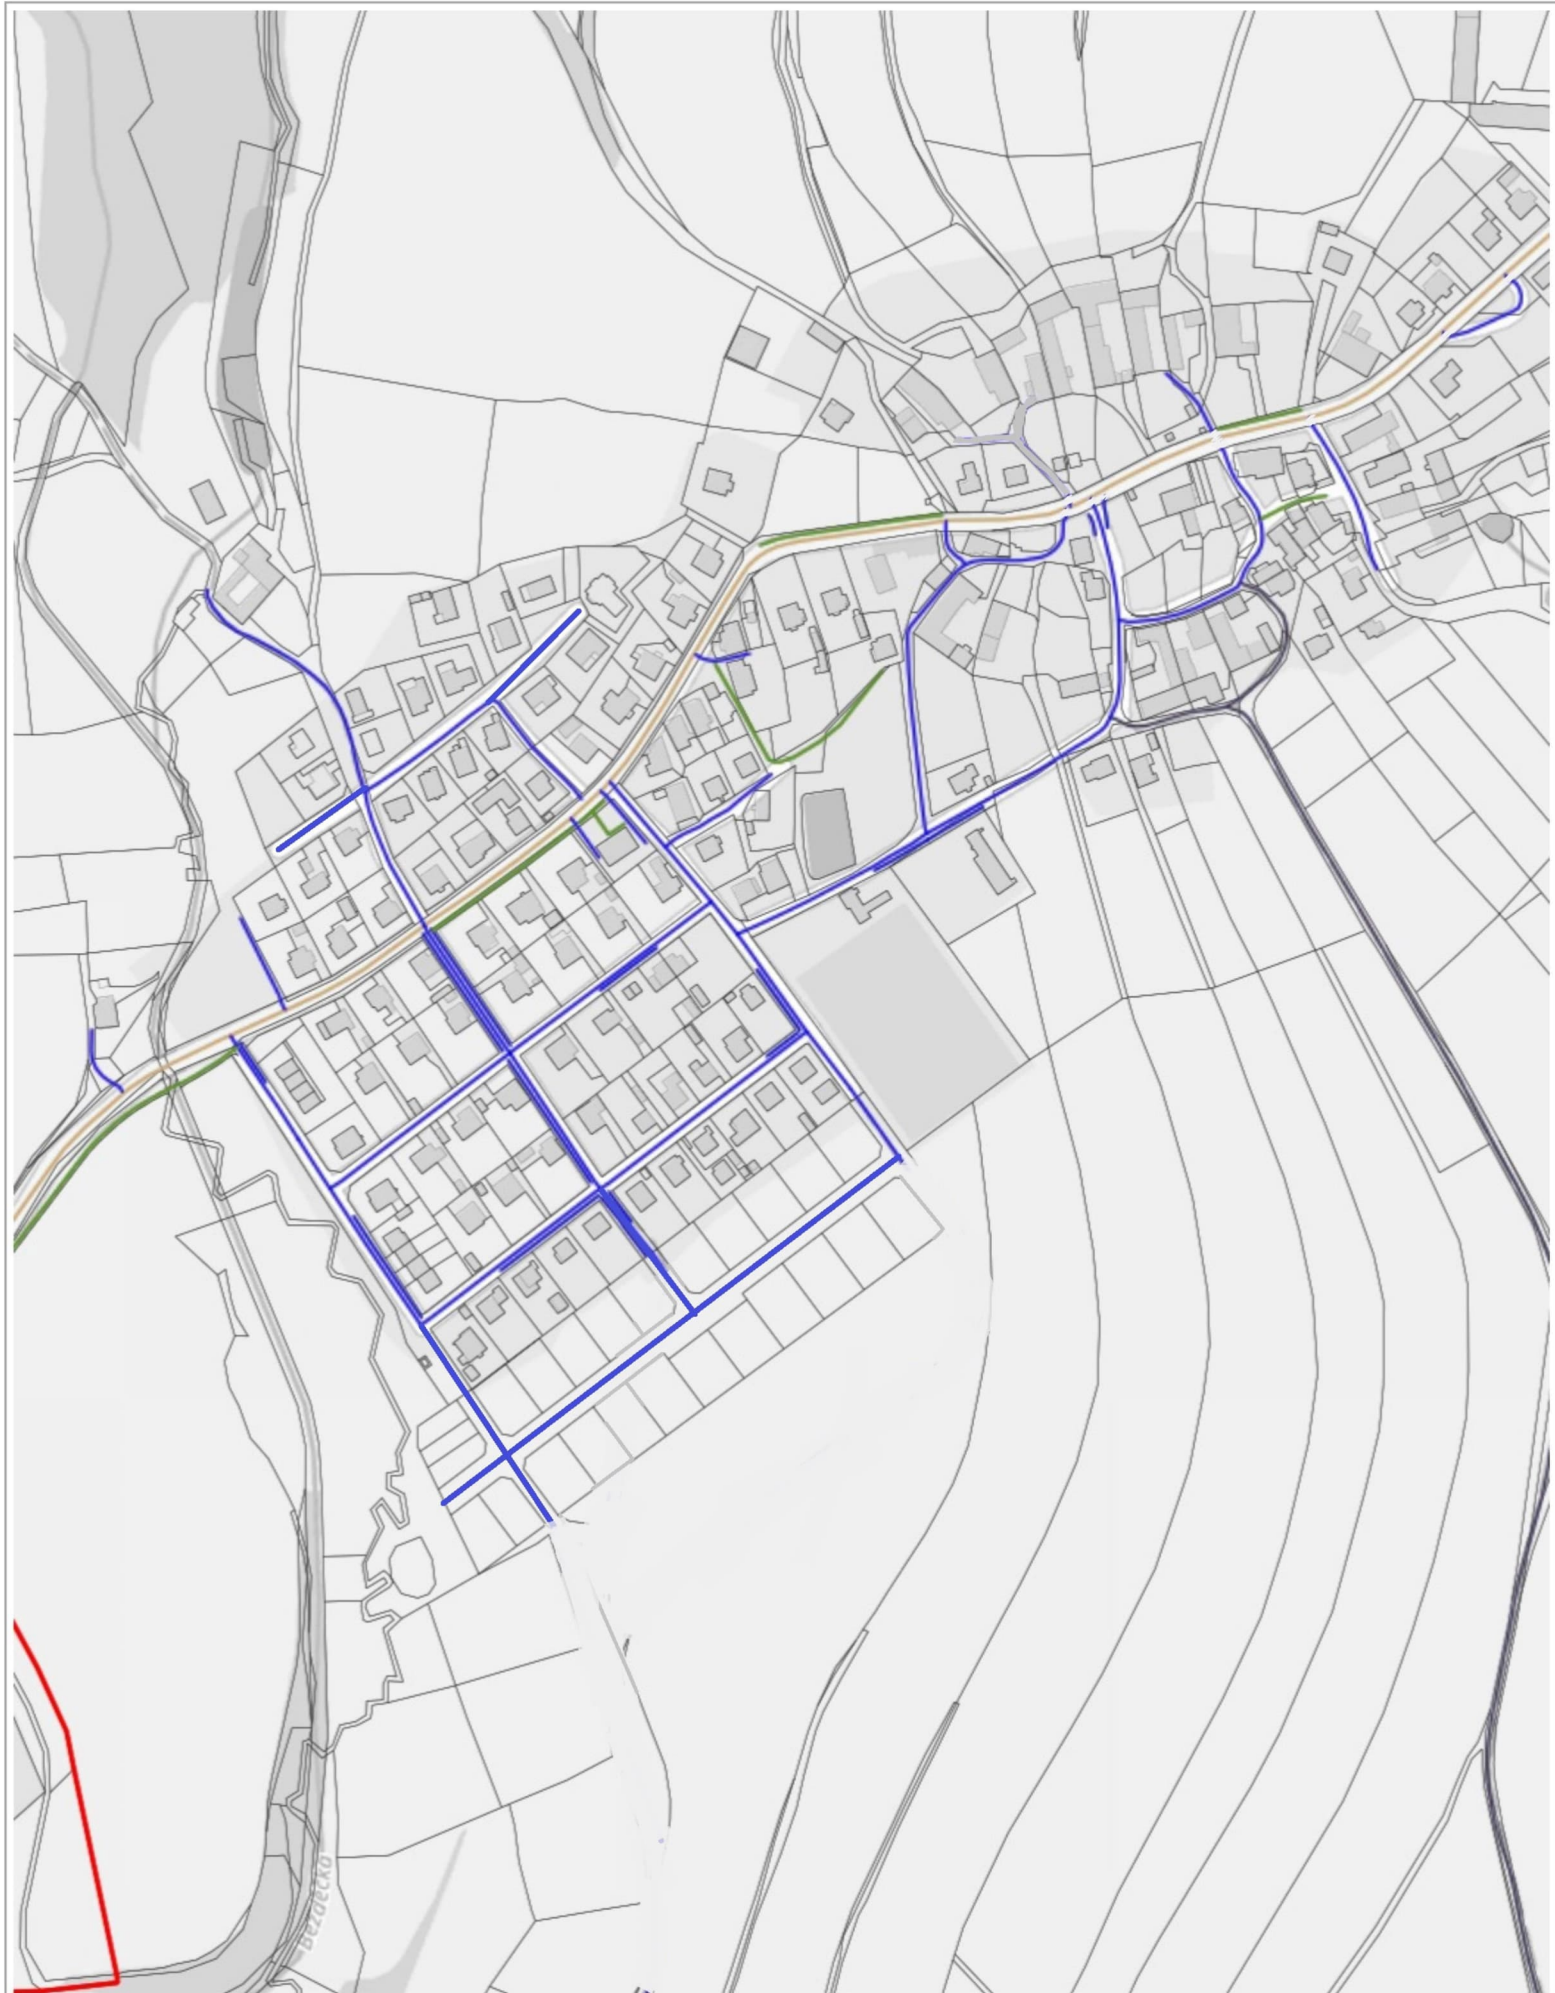

- SPRÁVNÍ HRANICE**
- Státní hranice
 - Správní hranice
 - Obec s rozšířenou působností
 - Obec s povět. obecním úřadem
 - Obec
 - Katastrální území
 - Hranice kat. území
 - ULICE
 - Malé n
 - Sady
- ÚSEKY DLE ZIMNÍ ÚDRŽBY**
- I. pořadí údržby
 - II. pořadí údržby
 - III. pořadí údržby
 - Neudržováno
 - Udržováno jiným subjektem
 - Úseky bez vyplněné údržby
- ÚSEKY DLE LETNÍ ÚDRŽBY**
- I. pořadí údržby
 - II. pořadí údržby
 - III. pořadí údržby
 - Neudržováno
 - Udržováno jiným subjektem
 - Úseky bez vyplněné údržby
- ÚSEKY DLE LETNÍ ÚDRŽBY**
- I. pořadí údržby
 - II. pořadí údržby
 - III. pořadí údržby
 - Neudržováno
 - Udržováno jiným subjektem
 - Úseky bez vyplněné údržby

1 : 4 754

200 m

1 : 7 548

200 m

1 : 7 548

200 m

1 : 7 548

100 m

1 : 5 000

100 m

1 : 4 761

200 m

1 : 8 222

1 : 2 995

1 : 1 822