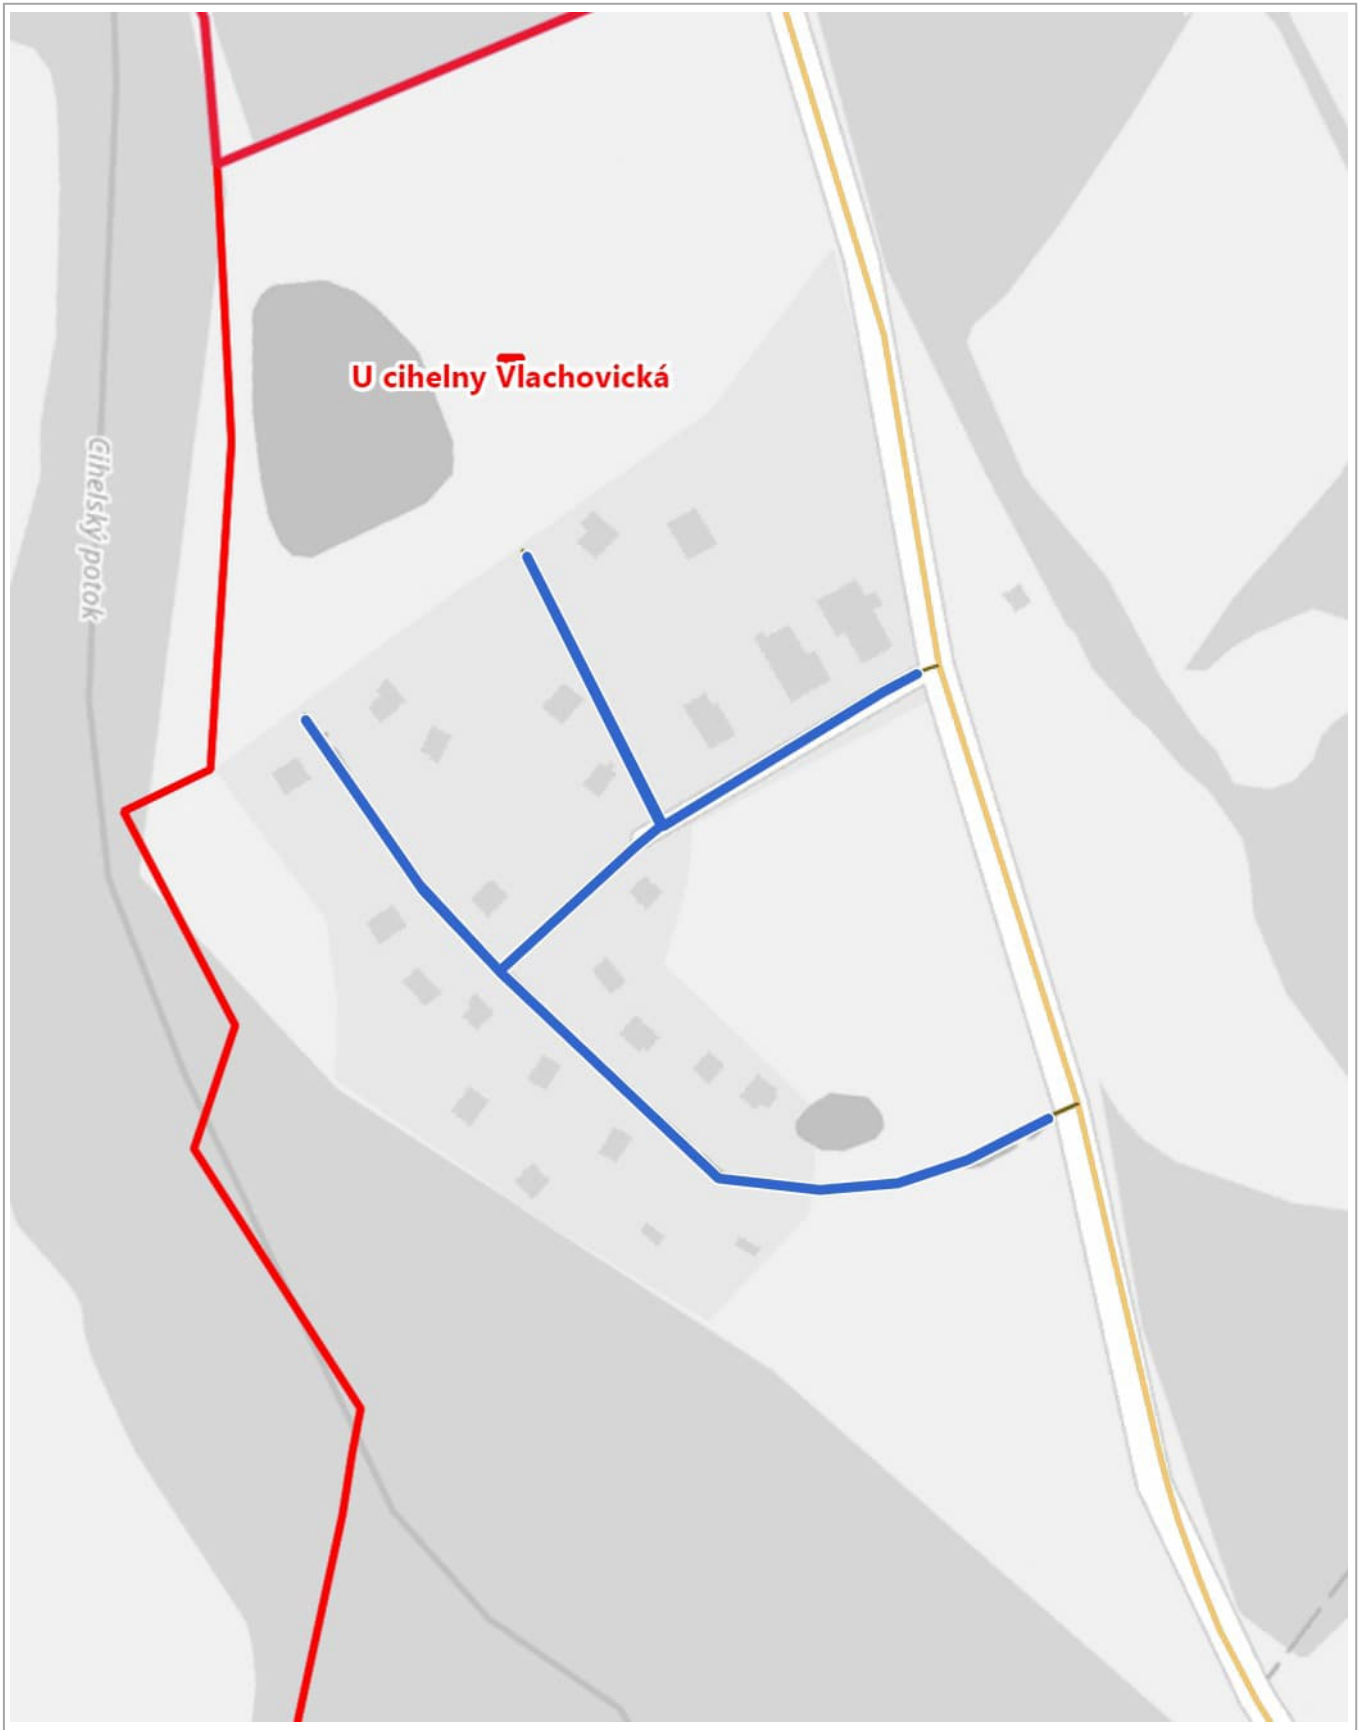

- SPRÁVNÍ HRANICE**
- Státní hranice
 - Správní hranice
 - Obec s rozšířenou působností
 - Obec s povět. obecním úřadem
 - Obec
 - Katastrální území
 - Hranice kat. území
 - ULICE
 - Malé n
 - Sady
- ÚSEKY DLE ZIMNÍ ÚDRŽBY**
- I. pořadí údržby
 - II. pořadí údržby
 - III. pořadí údržby
 - Neudržováno
 - Udržováno jiným subjektem
 - Úseky bez vyplněné údržby
- ÚSEKY DLE LETNÍ ÚDRŽBY**
- I. pořadí údržby
 - II. pořadí údržby
 - III. pořadí údržby
 - Neudržováno
 - Udržováno jiným subjektem
 - Úseky bez vyplněné údržby
- ÚSEKY DLE LETNÍ ÚDRŽBY**
- I. pořadí údržby
 - II. pořadí údržby
 - III. pořadí údržby
 - Neudržováno
 - Udržováno jiným subjektem
 - Úseky bez vyplněné údržby

1 : 4 754

200 m

1 : 7 548

200 m

1 : 7 548

200 m

1 : 7 548

100 m

1 : 5 000

100 m

1 : 4 761

200 m

1 : 8 222

1 : 2 995

1 : 1 822