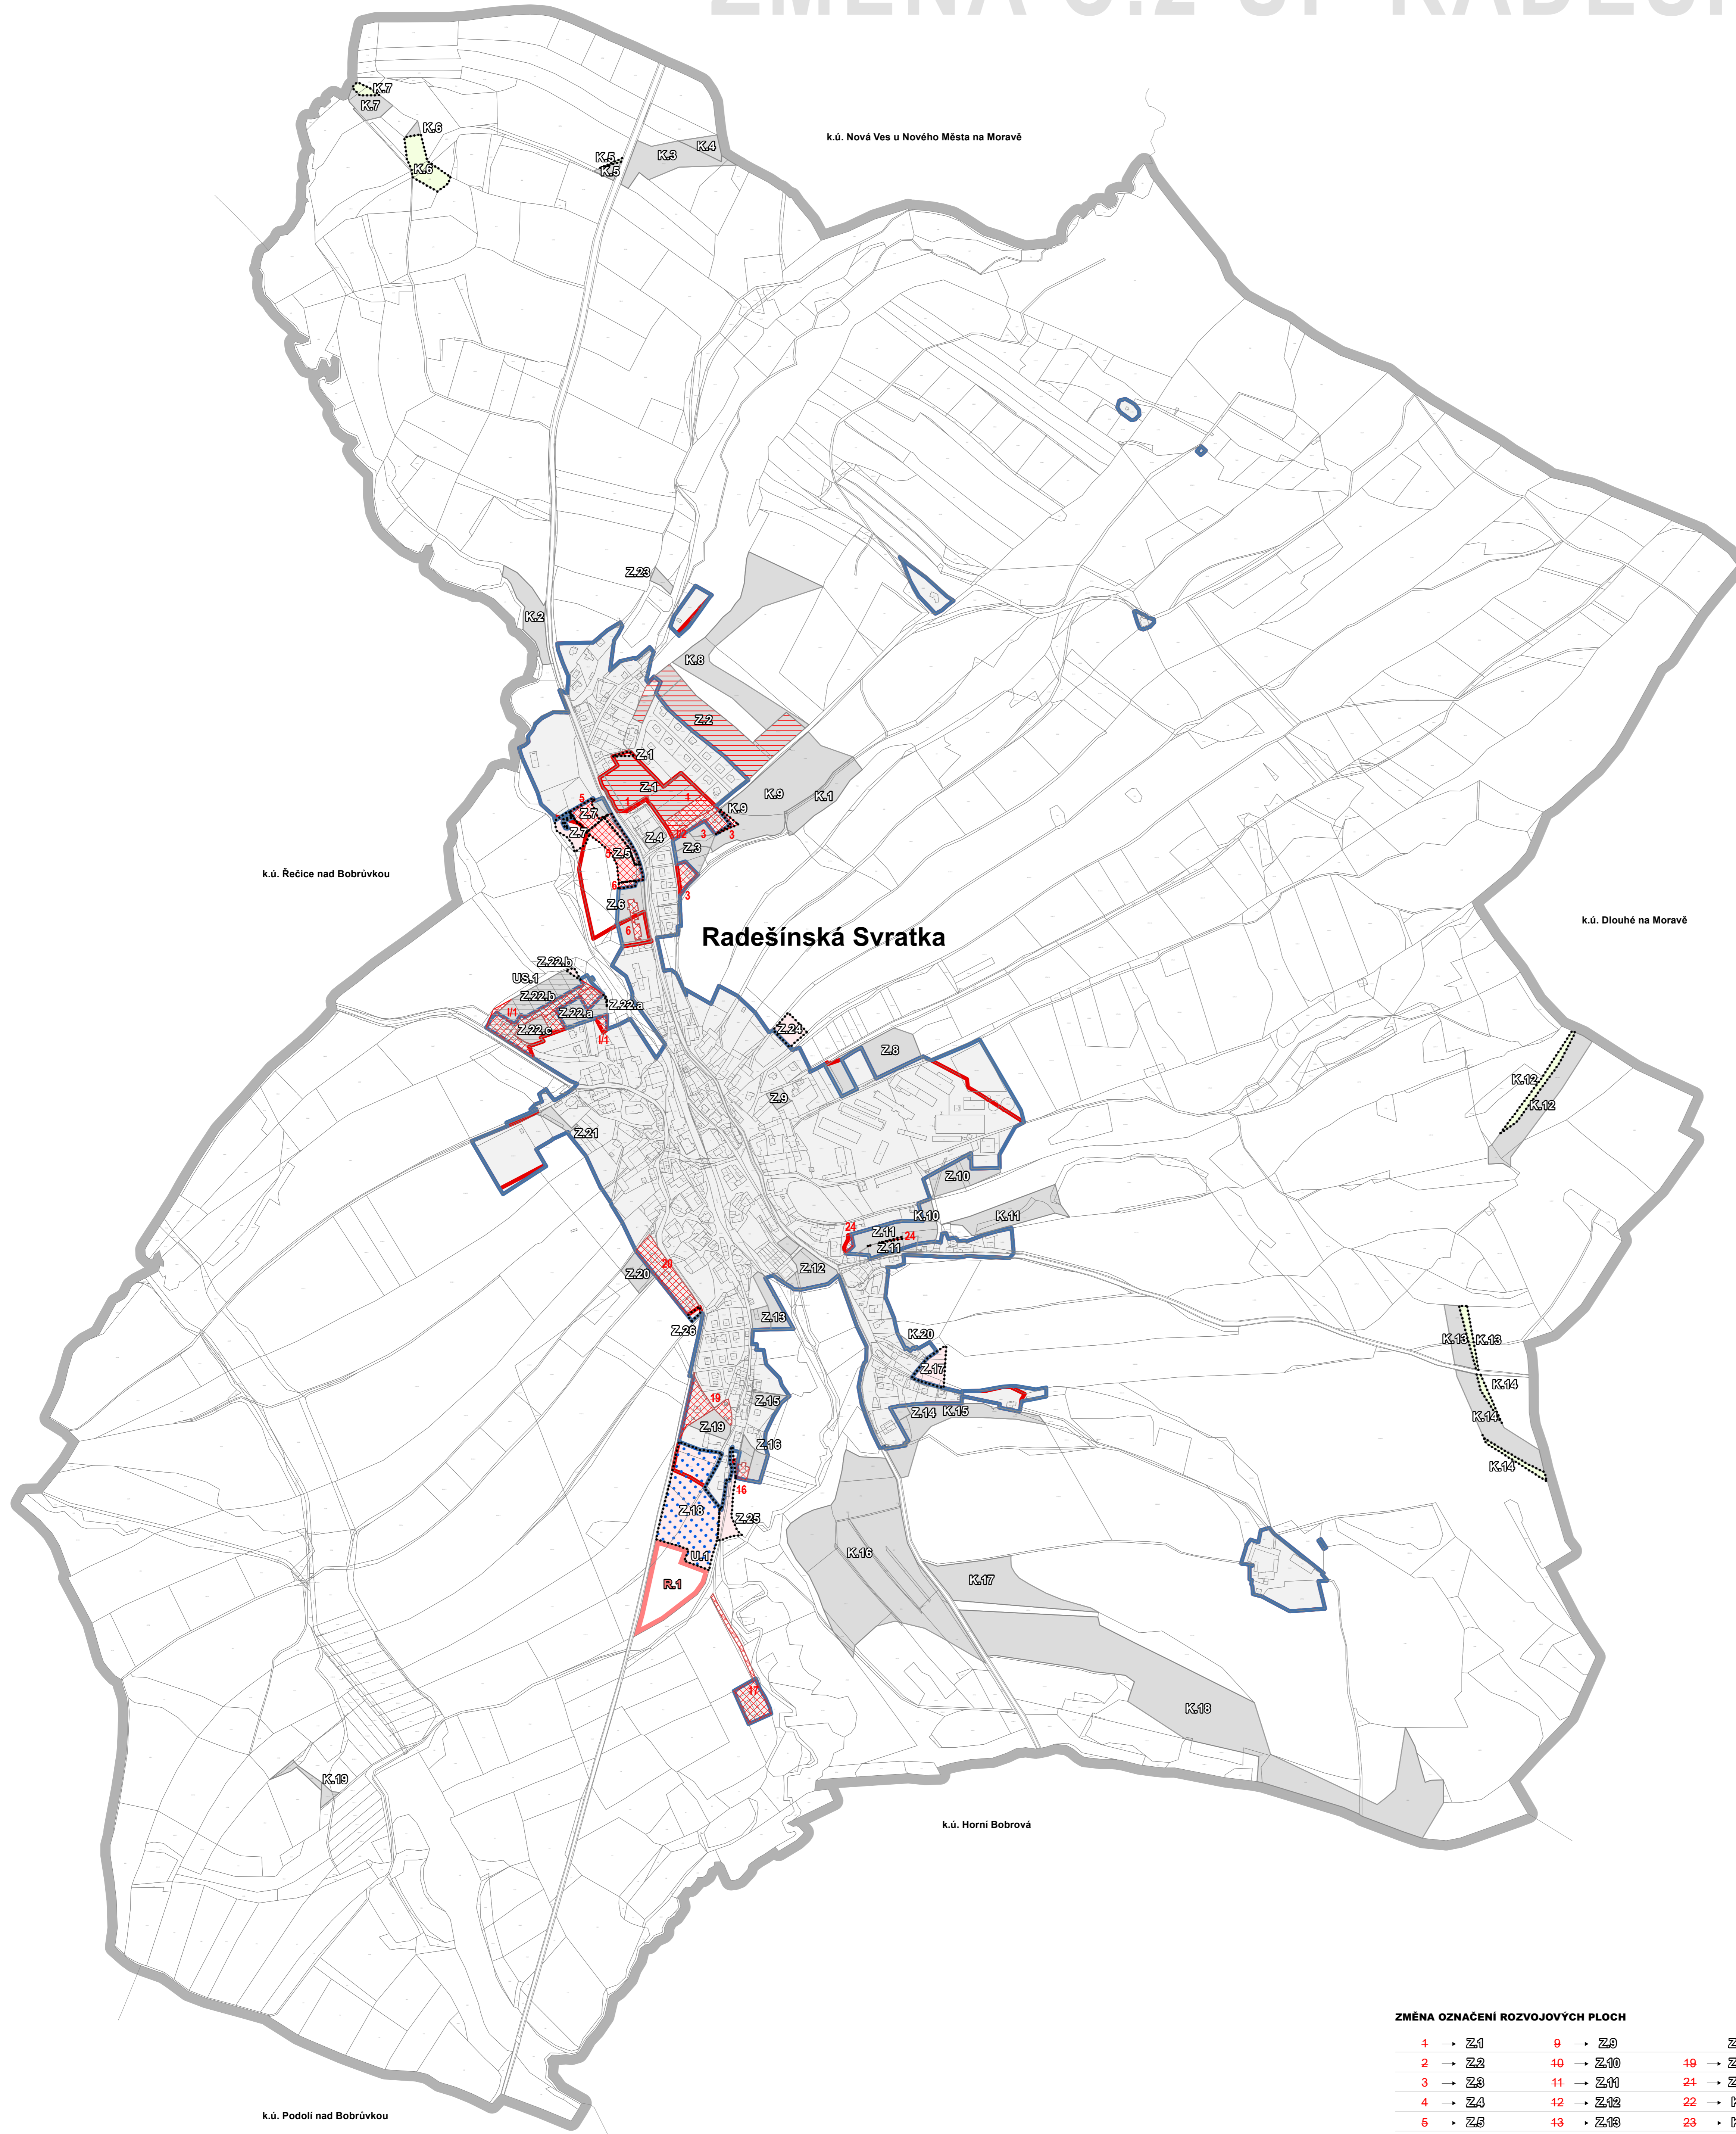

ZMĚNA Č.2 UP RADEŠÍNSKÁ SVRATKA

VÝKRES ZÁKLADNÍHO ČLENĚNÍ ÚZEMÍ

LEGENDA - VÝKRES ZÁKLADNÍHO ČLENĚNÍ ÚZEMÍ

ZMĚNA Č.2 STAV AKTUAL.	ZMĚNA Č.2 NÁVRH	ZMĚNA Č.2 KE ZRUŠENÍ	
[Symbol]	[Symbol]	[Symbol]	HRANICE ŘEŠENÉHO ÚZEMÍ (k.ú. Radešínská Svratka)
[Symbol]	[Symbol]	[Symbol]	HRANICE ZASTAVĚNÉHO ÚZEMÍ K DATU 30.9.2024
[Symbol]	[Symbol]	[Symbol]	ZASTAVITELNÉ PLOCHY
[Symbol]	[Symbol]	[Symbol]	PLOCHY ZMĚN V KRAJINĚ
[Symbol]	[Symbol]	[Symbol]	PLOCHY, VE KTERÝCH JE ROZHODOVÁNÍ O ZMĚNÁCH V ÚZEMÍ PODMÍNĚNO ZPRACOVÁNÍM ÚZEMNÍ STUDIE
[Symbol]	[Symbol]	[Symbol]	ČÁSTI ÚZEMNÍHO PLÁNU S PRVKY REGULÁČNÍHO PLÁNU
[Symbol]	[Symbol]	[Symbol]	ÚZEMNÍ REZERVY

ZMĚNA A DOPLNĚNÍ KÓDOVÉHO OZNAČENÍ

ZMĚNA Č.2 STAV AKTUAL.	ZMĚNA Č.2 NÁVRH	ZMĚNA Č.2 KE ZRUŠENÍ	
[Symbol]	[Symbol]	[Symbol]	PLOCHY, VE KTERÝCH JE ROZHODOVÁNÍ O ZMĚNÁCH V ÚZEMÍ PODMÍNĚNO ZPRACOVÁNÍM ÚZEMNÍ STUDIE

ZMĚNA OZNAČENÍ ROZVOJOVÝCH PLOCH

1 → Z.1	9 → Z.9	Z.18	I/1 → Z.22.a
2 → Z.2	10 → Z.10	Z.19	I/1 → Z.22.b
3 → Z.3	11 → Z.11	Z.21	I/1 → Z.22.c
4 → Z.4	12 → Z.12	Z.22	I/2 → Z.3
5 → Z.5	13 → Z.13	Z.23	I/3 → Z.20
6 → Z.6	14 → Z.14	Z.24	I/6 → Z.28
7 → K.1	15 → Z.15	Z.25	
8 → Z.8	Z.16	Z.26	
	Z.17	Z.28	

k.ú. Řečice nad Bobrůvkou

k.ú. Nová Ves u Nového Města na Moravě

k.ú. Dlouhá na Moravě

Radešínská Svratka

k.ú. Horní Bobrová

k.ú. Podolí nad Bobrůvkou